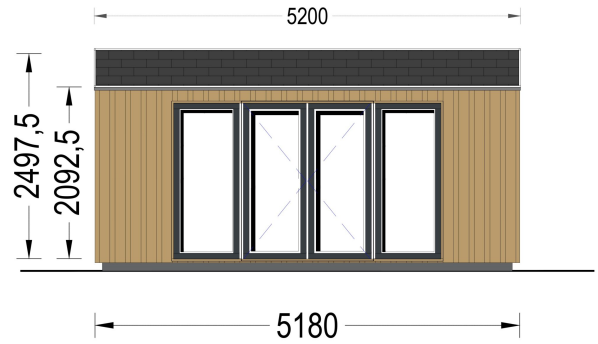

PREMIUM GARTENHAUS

TECHNISCHE DATEN