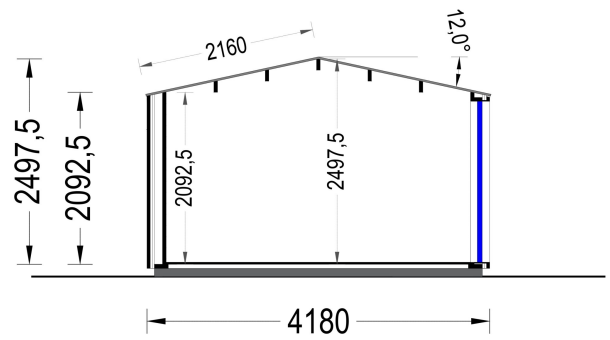

BESCHREIBUNG

Gartenhaus ERMONES (34mm + Holzverschalung), 5x4m, 20m²

Willkommen zu ERMONES – dem Gartenhaus aus Holz, das durch sein durchdachtes Design und seine hochwertige Ausstattung ein Höchstmaß an Wohnkomfort bietet. Mit einer 34 mm Holzverschalung und einer großzügigen Fläche von 20 m² vereint dieses Modell Eleganz und Funktionalität in perfekter Harmonie.

Exzellenter Architekturstil:

ERMONES präsentiert einen exzellenten Architekturstil, der das Beste aus beiden Welten vereint: modernen Minimalismus und traditionelle Formen. Die 34 mm starke Holzverschalung sorgt für eine zeitlose Eleganz, während klare Linien und moderne Details dem Gartenhaus einen Hauch von Exklusivität verleihen.

PREMIUM GARTENHAUS

PREMIUM GARTENHAUS

TECHNISCHE DATEN

Marke	Premium Gartenhaus
Fußboden	
Raumanzahl	1
Haus Typ	Modern
Grundfläche	20 m ²
Dachform	Satteldach
Tiefe	418 cm
Holzbehandlung	Unbehandelt
Verglasung	Doppelverglasung
Wandstärke	34 mm + Wandverschalung
Terrasse	ohne Terrasse
Breite	518 cm