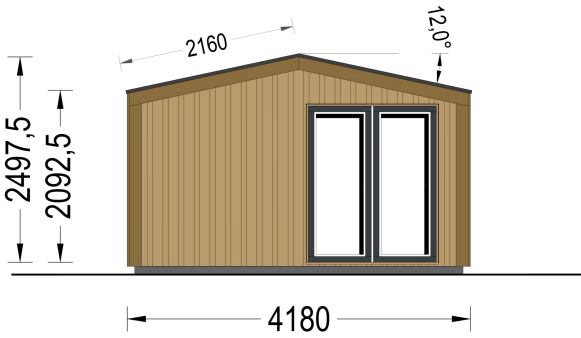

GARTENHAUS ERMONES (34MM + HOLZVERSCHALUNG), 5X4M, 20M²

€ 6773,76

Das Gartenhaus ERMONES vereint klassische Schönheit mit zeitgenössischem Design. Mit einer robusten 34 mm Blockbohlenkonstruktion und ansprechender Holzverschalung strahlt es zeitlose Eleganz aus. Die großzügigen Fensterflächen schaffen eine lichtdurchflutete Atmosphäre im Inneren, während der offene Schnitt ein Gefühl von Geräumigkeit und Komfort vermittelt.

BESCHREIBUNG

Gartenhaus ERMONES (34mm + Holzverschalung), 5x4m, 20m²

Willkommen zu ERMONES – dem Gartenhaus aus Holz, das durch sein durchdachtes Design und seine hochwertige Ausstattung ein Höchstmaß an Wohnkomfort bietet. Mit einer 34 mm Holzverschalung und einer großzügigen Fläche von 20 m² vereint dieses Modell Eleganz und Funktionalität in perfekter Harmonie.

Exzellenter Architekturstil:

ERMONES präsentiert einen exzellenten Architekturstil, der das Beste aus beiden Welten vereint: modernen Minimalismus und traditionelle Formen. Die 34 mm starke Holzverschalung sorgt für eine zeitlose Eleganz, während klare Linien und moderne Details dem Gartenhaus einen Hauch von Exklusivität verleihen.

PREMIUM GARTENHAUS

PREMIUM GARTENHAUS

TECHNISCHE DATEN

Marke	Premium Gartenhaus
Fußboden	
Raumanzahl	1
Haus Typ	Modern
Grundfläche	20 m ²
Dachform	Satteldach
Tiefe	418 cm
Holzbehandlung	Unbehandelt
Verglasung	Doppelverglasung
Wandstärke	34 mm + Wandverschalung
Terrasse	ohne Terrasse
Breite	518 cm