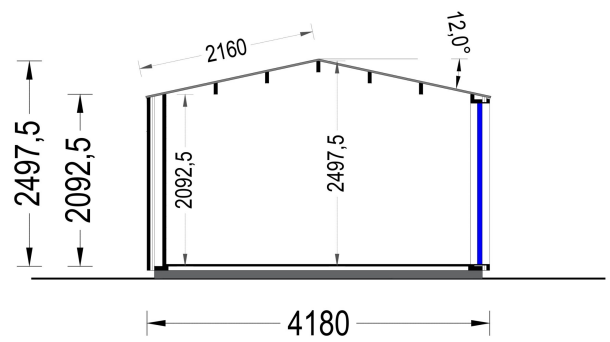

PREMIUM GARTENHAUS