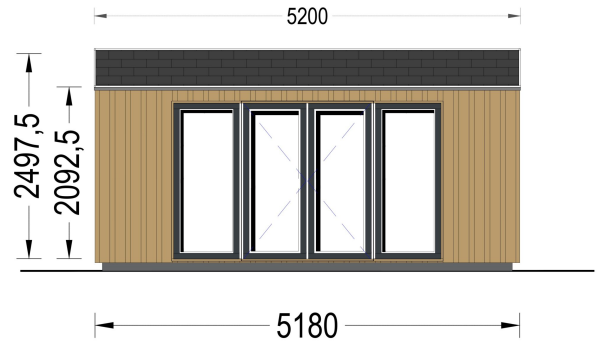

GARTENHAUS ERMONES (34MM + HOLZVERSCHALUNG), 5X4M, 20M²

€ 6773,76

Das Gartenhaus ERMONES vereint klassische Schönheit mit zeitgenössischem Design. Mit einer robusten 34 mm Blockbohlenkonstruktion und ansprechender Holzverschalung strahlt es zeitlose Eleganz aus. Die großzügigen Fensterflächen schaffen eine lichtdurchflutete Atmosphäre im Inneren, während der offene Schnitt ein Gefühl von Geräumigkeit und Komfort vermittelt.

BESCHREIBUNG

Gartenhaus ERMONES (34mm + Holzverschalung), 5x4m, 20m²

Willkommen zu ERMONES – dem Gartenhaus aus Holz, das durch sein durchdachtes Design und seine hochwertige Ausstattung ein Höchstmaß an Wohnkomfort bietet. Mit einer 34 mm Holzverschalung und einer großzügigen Fläche von 20 m² vereint dieses Modell Eleganz und Funktionalität in perfekter Harmonie.

PREMIUM GARTENHAUS

PREMIUM GARTENHAUS

TECHNISCHE DATEN

Marke	Premium Gartenhaus
Fußboden	
Raumanzahl	1
Haus Typ	Modern
Grundfläche	20 m ²
Dachform	Satteldach
Tiefe	418 cm
Holzbehandlung	Unbehandelt
Verglasung	Doppelverglasung
Wandstärke	34 mm + Wandverschalung
Terrasse	ohne Terrasse
Breite	518 cm