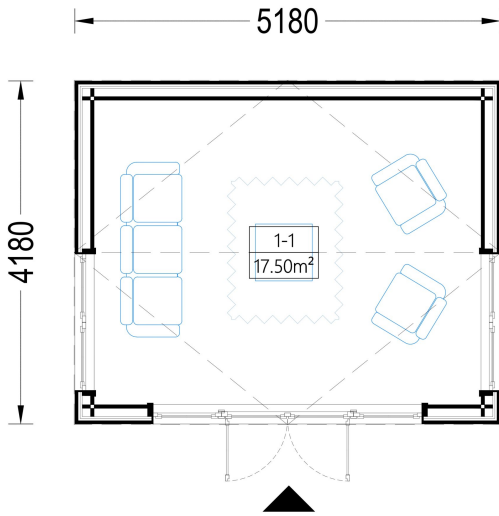

BESCHREIBUNG

Gartenhaus ERMONES (34mm + Holzverschalung), 5x4m, 20m²

Willkommen zu ERMONES – dem Gartenhaus aus Holz, das durch sein durchdachtes Design und seine hochwertige Ausstattung ein Höchstmaß an Wohnkomfort bietet. Mit einer 34 mm Holzverschalung und einer großzügigen Fläche von 20 m² vereint dieses Modell Eleganz und Funktionalität in perfekter Harmonie.

PREMIUM GARTENHAUS

PREMIUM GARTENHAUS

TECHNISCHE DATEN

Marke	Premium Gartenhaus
Fußboden	
Raumanzahl	1
Haus Typ	Modern
Grundfläche	20 m ²
Dachform	Satteldach
Tiefe	418 cm
Holzbehandlung	Unbehandelt
Verglasung	Doppelverglasung
Wandstärke	34 mm + Wandverschalung
Terrasse	ohne Terrasse
Breite	518 cm