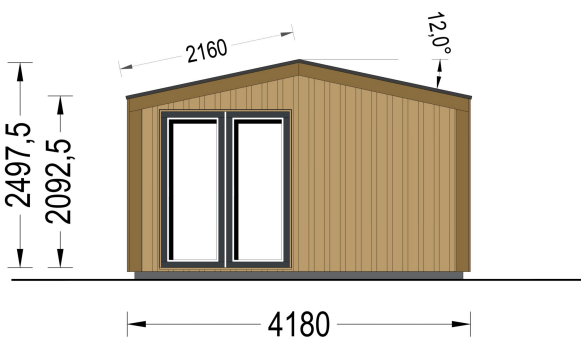

GARTENHAUS ERMONES (34MM + HOLZVERSCHALUNG), 5X4M, 20M²

€ 6773,76

Das Gartenhaus ERMONES vereint klassische Schönheit mit zeitgenössischem Design. Mit einer robusten 34 mm Blockbohlenkonstruktion und ansprechender Holzverschalung strahlt es zeitlose Eleganz aus. Die großzügigen Fensterflächen schaffen eine lichtdurchflutete Atmosphäre im Inneren, während der offene Schnitt ein Gefühl von Geräumigkeit und Komfort vermittelt.

BESCHREIBUNG

Gartenhaus ERMONES (34mm + Holzverschalung), 5x4m, 20m²

Willkommen zu ERMONES – dem Gartenhaus aus Holz, das durch sein durchdachtes Design und seine hochwertige Ausstattung ein Höchstmaß an Wohnkomfort bietet. Mit einer 34 mm Holzverschalung und einer großzügigen Fläche von 20 m² vereint dieses Modell Eleganz und Funktionalität in perfekter Harmonie.

Mit ERMONES holen Sie sich nicht nur ein Gartenhaus, sondern einen Rückzugsort, der höchsten Ansprüchen an Wohnkomfort und Design gerecht wird. Erfüllen Sie sich den Traum von einem stilvollen und funktionalen Raum im Grünen und genießen Sie die Vorzüge dieses durchdachten und ästhetischen Modells.

PREMIUM GARTENHAUS

PREMIUM GARTENHAUS

TECHNISCHE DATEN

Marke	Premium Gartenhaus
Fußboden	
Raumanzahl	1
Haus Typ	Modern
Grundfläche	20 m ²
Dachform	Satteldach
Tiefe	418 cm
Holzbehandlung	Unbehandelt
Verglasung	Doppelverglasung
Wandstärke	34 mm + Wandverschalung
Terrasse	ohne Terrasse
Breite	518 cm