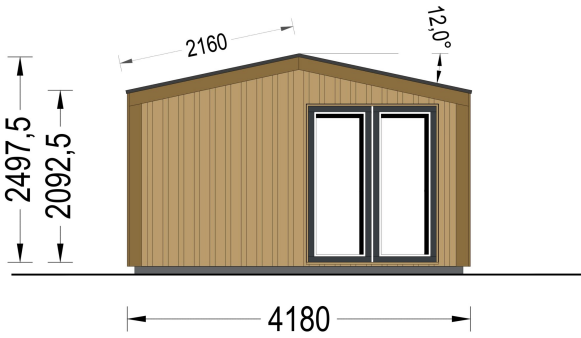

PREMIUM GARTENHAUS

TECHNISCHE DATEN