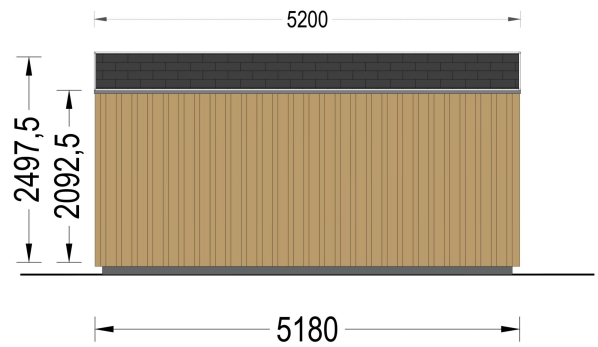

PREMIUM GARTENHAUS

TECHNISCHE DATEN