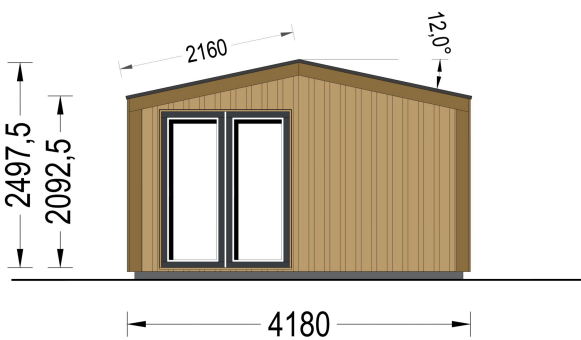

PREMIUM GARTENHAUS

TECHNISCHE DATEN