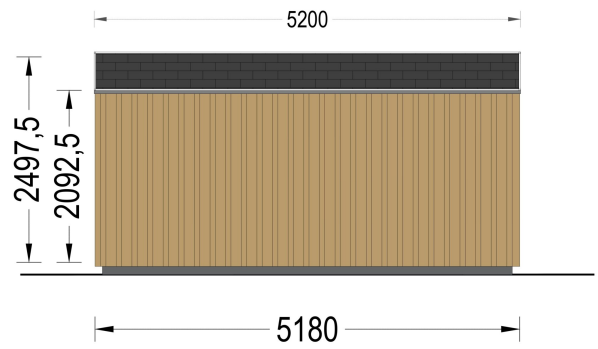

BESCHREIBUNG

Gartenhaus ERMONES (34mm + Holzverschalung), 5x4m, 20m²

Willkommen zu ERMONES – dem Gartenhaus aus Holz, das durch sein durchdachtes Design und seine hochwertige Ausstattung ein Höchstmaß an Wohnkomfort bietet. Mit einer 34 mm Holzverschalung und einer großzügigen Fläche von 20 m² vereint dieses Modell Eleganz und Funktionalität in perfekter Harmonie.

PREMIUM GARTENHAUS

PREMIUM GARTENHAUS

TECHNISCHE DATEN

Marke	Premium Gartenhaus
Fußboden	
Raumanzahl	1
Haus Typ	Modern
Grundfläche	20 m ²
Dachform	Satteldach
Tiefe	418 cm
Holzbehandlung	Unbehandelt
Verglasung	Doppelverglasung
Wandstärke	34 mm + Wandverschalung
Terrasse	ohne Terrasse
Breite	518 cm