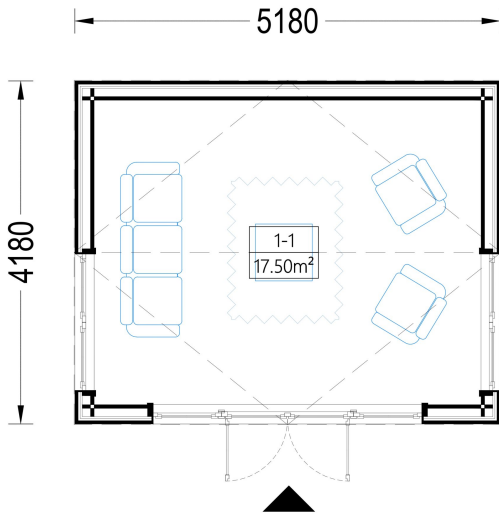

PREMIUM GARTENHAUS

TECHNISCHE DATEN