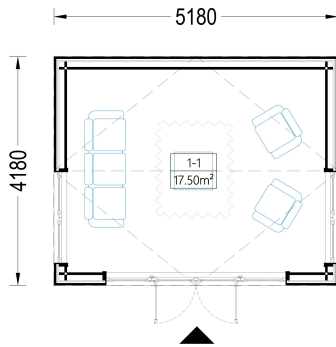

GARTENHAUS ERMONES (34MM + HOLZVERSCHALUNG), 5X4M, 20M²

€ 7116,00

Das Gartenhaus ERMONES vereint klassische Schönheit mit zeitgenössischem Design. Mit einer robusten 34 mm Blockbohlenkonstruktion und ansprechender Holzverschalung strahlt es zeitlose Eleganz aus. Die großzügigen Fensterflächen schaffen eine lichtdurchflutete Atmosphäre im Inneren, während der offene Schnitt ein Gefühl von Geräumigkeit und Komfort vermittelt.

Kategorien: [Blockbohlenhaus mit Wandverschalung](#)

GALERIEBILDER

BESCHREIBUNG

Gartenhaus ERMONES (34mm + Holzverschalung), 5x4m, 20m²

Willkommen zu ERMONES - dem Gartenhaus aus Holz, das durch sein durchdachtes Design und seine

hochwertige Ausstattung ein Höchstmaß an Wohnkomfort bietet. Mit einer 34 mm Holzverschalung und einer großzügigen Fläche von 20 m² vereint dieses Modell Eleganz und Funktionalität in perfekter Harmonie.

TECHNISCHE DATEN

Marke	Premium Gartenhaus
Fußboden	
Raumanzahl	1
Haus Typ	Modern
Grundfläche	20 m²

Dachform	Satteldach
Tiefe	418 cm
Holzbehandlung	Unbehandelt
Verglasung	Doppelverglasung
Wandstärke	34 mm + Wandverschalung
Terrasse	ohne Terrasse
Breite	518 cm