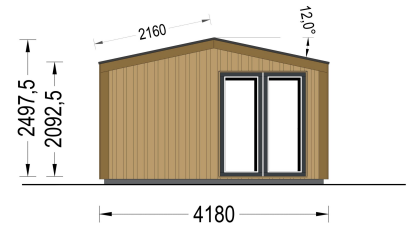

GARTENHAUS ERMONES (34MM + HOLZVERSCHALUNG), 5X4M, 20M²

€ 7116,00

Das Gartenhaus ERMONES vereint klassische Schönheit mit zeitgenössischem Design. Mit einer robusten 34 mm Blockbohlenkonstruktion und ansprechender Holzverschalung strahlt es zeitlose Eleganz aus. Die großzügigen Fensterflächen schaffen eine lichtdurchflutete Atmosphäre im Inneren, während der offene Schnitt ein Gefühl von Geräumigkeit und Komfort vermittelt.

Kategorien: [Blockbohlenhaus mit Wandverschalung](#)

GALERIEBILDER

BESCHREIBUNG

Gartenhaus ERMONES (34mm + Holzverschalung), 5x4m, 20m²

Willkommen zu ERMONES - dem Gartenhaus aus Holz, das durch sein durchdachtes Design und seine

hochwertige Ausstattung ein Höchstmaß an Wohnkomfort bietet. Mit einer 34 mm Holzverschalung und einer großzügigen Fläche von 20 m² vereint dieses Modell Eleganz und Funktionalität in perfekter Harmonie.

TECHNISCHE DATEN

Marke	Premium Gartenhaus
Fußboden	
Raumanzahl	1
Haus Typ	Modern
Grundfläche	20 m²

Dachform	Satteldach
Tiefe	418 cm
Holzbehandlung	Unbehandelt
Verglasung	Doppelverglasung
Wandstärke	34 mm + Wandverschalung
Terrasse	ohne Terrasse
Breite	518 cm