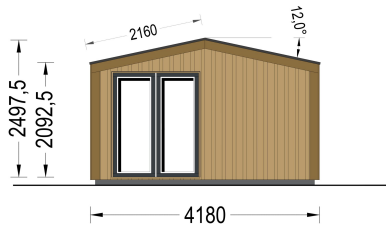

GARTENHAUS ERMONES (34MM + HOLZVERSCHALUNG), 5X4M, 20M²

€ 7116,00

Das Gartenhaus ERMONES vereint klassische Schönheit mit zeitgenössischem Design. Mit einer robusten 34 mm Blockbohlenkonstruktion und ansprechender Holzverschalung strahlt es zeitlose Eleganz aus. Die großzügigen Fensterflächen schaffen eine lichtdurchflutete Atmosphäre im Inneren, während der offene Schnitt ein Gefühl von Geräumigkeit und Komfort vermittelt.

Kategorien: [Blockbohlenhaus mit Wandverschalung](#)

GALERIEBILDER

BESCHREIBUNG

Gartenhaus ERMONES (34mm + Holzverschalung), 5x4m, 20m²

Willkommen zu ERMONES - dem Gartenhaus aus Holz, das durch sein durchdachtes Design und seine

hochwertige Ausstattung ein Höchstmaß an Wohnkomfort bietet. Mit einer 34 mm Holzverschalung und einer großzügigen Fläche von 20 m² vereint dieses Modell Eleganz und Funktionalität in perfekter Harmonie.

TECHNISCHE DATEN

Marke	Premium Gartenhaus
Fußboden	
Raumanzahl	1
Haus Typ	Modern
Grundfläche	20 m²

Dachform	Satteldach
Tiefe	418 cm
Holzbehandlung	Unbehandelt
Verglasung	Doppelverglasung
Wandstärke	34 mm + Wandverschalung
Terrasse	ohne Terrasse
Breite	518 cm