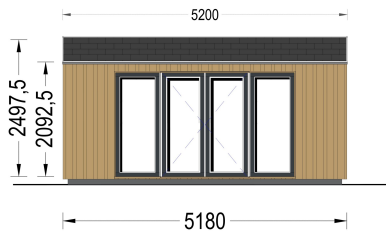

GARTENHAUS ERMONES (34MM + HOLZVERSCHALUNG), 5X4M, 20M²

€ 7116,00

Das Gartenhaus ERMONES vereint klassische Schönheit mit zeitgenössischem Design. Mit einer robusten 34 mm Blockbohlenkonstruktion und ansprechender Holzverschalung strahlt es zeitlose Eleganz aus. Die großzügigen Fensterflächen schaffen eine lichtdurchflutete Atmosphäre im Inneren, während der offene Schnitt ein Gefühl von Geräumigkeit und Komfort vermittelt.

Kategorien: [Blockbohlenhaus mit Wandverschalung](#)

GALERIEBILDER

BESCHREIBUNG

Gartenhaus ERMONES (34mm + Holzverschalung), 5x4m, 20m²

Willkommen zu ERMONES - dem Gartenhaus aus Holz, das durch sein durchdachtes Design und seine

hochwertige Ausstattung ein Höchstmaß an Wohnkomfort bietet. Mit einer 34 mm Holzverschalung und einer großzügigen Fläche von 20 m² vereint dieses Modell Eleganz und Funktionalität in perfekter Harmonie.

TECHNISCHE DATEN

Marke	Premium Gartenhaus
Fußboden	
Raumanzahl	1
Haus Typ	Modern
Grundfläche	20 m²

Dachform	Satteldach
Tiefe	418 cm
Holzbehandlung	Unbehandelt
Verglasung	Doppelverglasung
Wandstärke	34 mm + Wandverschalung
Terrasse	ohne Terrasse
Breite	518 cm