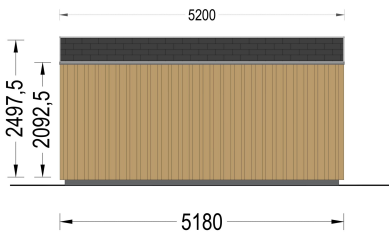

GARTENHAUS ERMONES (34MM + HOLZVERSCHALUNG), 5X4M, 20M²

€ 7116,00

Das Gartenhaus ERMONES vereint klassische Schönheit mit zeitgenössischem Design. Mit einer robusten 34 mm Blockbohlenkonstruktion und ansprechender Holzverschalung strahlt es zeitlose Eleganz aus. Die großzügigen Fensterflächen schaffen eine lichtdurchflutete Atmosphäre im Inneren, während der offene Schnitt ein Gefühl von Geräumigkeit und Komfort vermittelt.

Kategorien: [Blockbohlenhaus mit Wandverschalung](#)

GALERIEBILDER

BESCHREIBUNG

Gartenhaus ERMONES (34mm + Holzverschalung), 5x4m, 20m²

Willkommen zu ERMONES - dem Gartenhaus aus Holz, das durch sein durchdachtes Design und seine

hochwertige Ausstattung ein Höchstmaß an Wohnkomfort bietet. Mit einer 34 mm Holzverschalung und einer großzügigen Fläche von 20 m² vereint dieses Modell Eleganz und Funktionalität in perfekter Harmonie.

TECHNISCHE DATEN

Marke	Premium Gartenhaus
Fußboden	
Raumanzahl	1
Haus Typ	Modern
Grundfläche	20 m²

Dachform	Satteldach
Tiefe	418 cm
Holzbehandlung	Unbehandelt
Verglasung	Doppelverglasung
Wandstärke	34 mm + Wandverschalung
Terrasse	ohne Terrasse
Breite	518 cm