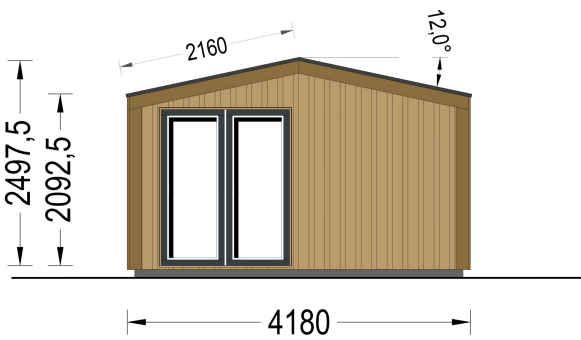

PREMIUM GARTENHAUS

TECHNISCHE DATEN