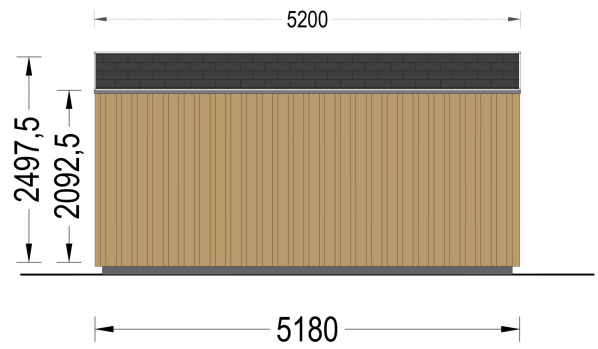

PREMIUM GARTENHAUS

TECHNISCHE DATEN