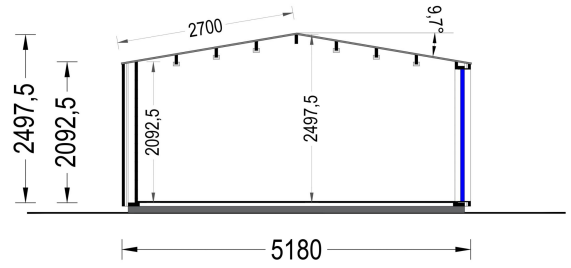

Wandaufbau:

Holzverschalung

PREMIUM GARTENHAUS

TECHNISCHE DATEN

Grundfläche	25 m ²
Fußboden	
Marke	Premium Gartenhaus
Raumanzahl	1
Haus Typ	Modern
Dachform	Satteldach
Holzbehandlung	Unbehandelt
Verglasung	Doppelverglasung
Tiefe	518 cm
Wandstärke	34 mm + Wandverschalung
Terrasse	ohne Terrasse
Breite	518 cm
Außenmaß	518 x 518 cm