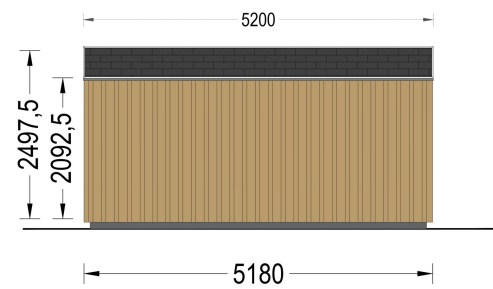

Wandaufbau:

Holzverschalung

PREMIUM GARTENHAUS

TECHNISCHE DATEN

Grundfläche	25 m ²
Fußboden	
Marke	Premium Gartenhaus
Raumanzahl	1
Haus Typ	Modern
Dachform	Satteldach
Holzbehandlung	Unbehandelt
Verglasung	Doppelverglasung
Tiefe	518 cm
Wandstärke	34 mm + Wandverschalung
Terrasse	ohne Terrasse
Breite	518 cm
Außenmaß	518 x 518 cm