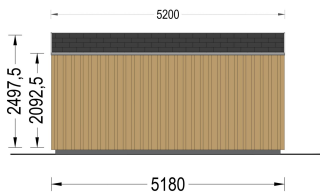

GARTENHAUS ERMONES (34MM + HOLZVERSCHALUNG), 5X5M, 25M²

€ 7752,00

Das Gartenhaus ERMONES vereint klassische Schönheit mit zeitgenössischem Design. Mit einer robusten 34 mm Blockbohlenkonstruktion und ansprechender Holzverschalung strahlt es zeitlose Eleganz aus. Die großzügigen Fensterflächen schaffen eine lichtdurchflutete Atmosphäre im Inneren, während der offene Schnitt ein Gefühl von Geräumigkeit und Komfort vermittelt.

Kategorien: [Blockbohlenhaus mit Wandverschalung](#)

GALERIEBILDER

BESCHREIBUNG

GARTENHAUS ERMONES (34MM +

HOLZVERSCHALUNG), 5X5M, 25M²

Willkommen zu ERMONES – dem Gartenhaus aus Holz, das durch sein durchdachtes Design und seine hochwertige Ausstattung ein Höchstmaß an Wohnkomfort bietet. Mit einer 34 mm Holzverschalung und einer großzügigen Fläche von 20 m² vereint dieses Modell Eleganz und Funktionalität in perfekter Harmonie.

Wandaufbau:

Holzverschalung

TECHNISCHE DATEN

Grundfläche	25 m²
Fußboden	
Marke	Premium Gartenhaus
Raumanzahl	1
Haus Typ	Modern
Dachform	Satteldach
Holzbehandlung	Unbehandelt
Verglasung	Doppelverglasung
Tiefe	518 cm
Wandstärke	34 mm + Wandverschalung
Terrasse	ohne Terrasse
Breite	518 cm
Außenmaß	518 x 518 cm