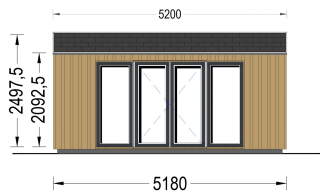

GARTENHAUS ERMONES (34MM + HOLZVERSCHALUNG), 5X5M, 25M²

€ 7752,00

Das Gartenhaus ERMONES vereint klassische Schönheit mit zeitgenössischem Design. Mit einer robusten 34 mm Blockbohlenkonstruktion und ansprechender Holzverschalung strahlt es zeitlose Eleganz aus. Die großzügigen Fensterflächen schaffen eine lichtdurchflutete Atmosphäre im Inneren, während der offene Schnitt ein Gefühl von Geräumigkeit und Komfort vermittelt.

Kategorien: [Blockbohlenhaus mit Wandverschalung](#)

GALERIEBILDER

BESCHREIBUNG

GARTENHAUS ERMONES (34MM +

HOLZVERSCHALUNG), 5X5M, 25M²

Willkommen zu ERMONES – dem Gartenhaus aus Holz, das durch sein durchdachtes Design und seine hochwertige Ausstattung ein Höchstmaß an Wohnkomfort bietet. Mit einer 34 mm Holzverschalung und einer großzügigen Fläche von 20 m² vereint dieses Modell Eleganz und Funktionalität in perfekter Harmonie.

Wandaufbau:

Holzverschalung

TECHNISCHE DATEN

Grundfläche	25 m²
Fußboden	
Marke	Premium Gartenhaus
Raumanzahl	1
Haus Typ	Modern
Dachform	Satteldach
Holzbehandlung	Unbehandelt
Verglasung	Doppelverglasung
Tiefe	518 cm
Wandstärke	34 mm + Wandverschalung
Terrasse	ohne Terrasse
Breite	518 cm
Außenmaß	518 x 518 cm