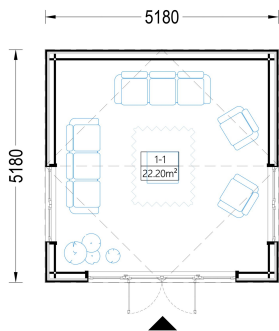

GARTENHAUS ERMONES (34MM + HOLZVERSCHALUNG), 5X5M, 25M²

€ 7752,00

Das Gartenhaus ERMONES vereint klassische Schönheit mit zeitgenössischem Design. Mit einer robusten 34 mm Blockbohlenkonstruktion und ansprechender Holzverschalung strahlt es zeitlose Eleganz aus. Die großzügigen Fensterflächen schaffen eine lichtdurchflutete Atmosphäre im Inneren, während der offene Schnitt ein Gefühl von Geräumigkeit und Komfort vermittelt.

Kategorien: [Blockbohlenhaus mit Wandverschalung](#)

GALERIEBILDER

BESCHREIBUNG

GARTENHAUS ERMONES (34MM +

HOLZVERSCHALUNG), 5X5M, 25M²

Willkommen zu ERMONES – dem Gartenhaus aus Holz, das durch sein durchdachtes Design und seine hochwertige Ausstattung ein Höchstmaß an Wohnkomfort bietet. Mit einer 34 mm Holzverschalung und einer großzügigen Fläche von 20 m² vereint dieses Modell Eleganz und Funktionalität in perfekter Harmonie.