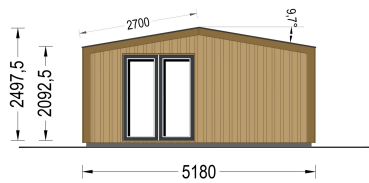

GARTENHAUS ERMONES (34MM + HOLZVERSCHALUNG), 5X5M, 25M²

€ 7752,00

Das Gartenhaus ERMONES vereint klassische Schönheit mit zeitgenössischem Design. Mit einer robusten 34 mm Blockbohlenkonstruktion und ansprechender Holzverschalung strahlt es zeitlose Eleganz aus. Die großzügigen Fensterflächen schaffen eine lichtdurchflutete Atmosphäre im Inneren, während der offene Schnitt ein Gefühl von Geräumigkeit und Komfort vermittelt.

Kategorien: [Blockbohlenhaus mit Wandverschalung](#)

GALERIEBILDER

BESCHREIBUNG

GARTENHAUS ERMONES (34MM +

HOLZVERSCHALUNG), 5X5M, 25M²

Willkommen zu ERMONES – dem Gartenhaus aus Holz, das durch sein durchdachtes Design und seine hochwertige Ausstattung ein Höchstmaß an Wohnkomfort bietet. Mit einer 34 mm Holzverschalung und einer großzügigen Fläche von 20 m² vereint dieses Modell Eleganz und Funktionalität in perfekter Harmonie.

Exzellenter Architekturstil:

ERMONES präsentiert einen exzellenten Architekturstil, der das Beste aus beiden Welten vereint: modernen Minimalismus und traditionelle Formen. Die 34 mm starke Holzverschalung sorgt für eine zeitlose Eleganz, während klare Linien und moderne Details dem Gartenhaus einen Hauch von Exklusivität verleihen.

Wandaufbau:

Holzverschalung

TECHNISCHE DATEN

Grundfläche	25 m²
Fußboden	
Marke	Premium Gartenhaus
Raumanzahl	1
Haus Typ	Modern
Dachform	Satteldach
Holzbehandlung	Unbehandelt
Verglasung	Doppelverglasung
Tiefe	518 cm
Wandstärke	34 mm + Wandverschalung
Terrasse	ohne Terrasse
Breite	518 cm
Außenmaß	518 x 518 cm