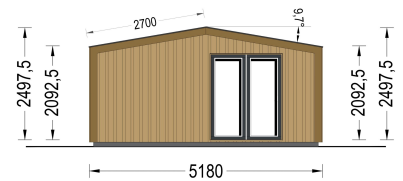

GARTENHAUS ERMONES (34MM + HOLZVERSCHALUNG), 5X5M, 25M²

€ 7752,00

Das Gartenhaus ERMONES vereint klassische Schönheit mit zeitgenössischem Design. Mit einer robusten 34 mm Blockbohlenkonstruktion und ansprechender Holzverschalung strahlt es zeitlose Eleganz aus. Die großzügigen Fensterflächen schaffen eine lichtdurchflutete Atmosphäre im Inneren, während der offene Schnitt ein Gefühl von Geräumigkeit und Komfort vermittelt.

Kategorien: [Blockbohlenhaus mit Wandverschalung](#)

GALERIEBILDER

BESCHREIBUNG

GARTENHAUS ERMONES (34MM +

HOLZVERSCHALUNG), 5X5M, 25M²

Willkommen zu ERMONES – dem Gartenhaus aus Holz, das durch sein durchdachtes Design und seine hochwertige Ausstattung ein Höchstmaß an Wohnkomfort bietet. Mit einer 34 mm Holzverschalung und einer großzügigen Fläche von 20 m² vereint dieses Modell Eleganz und Funktionalität in perfekter Harmonie.

Wandaufbau:

Holzverschalung

TECHNISCHE DATEN

Grundfläche	25 m²
Fußboden	
Marke	Premium Gartenhaus
Raumanzahl	1
Haus Typ	Modern
Dachform	Satteldach
Holzbehandlung	Unbehandelt
Verglasung	Doppelverglasung
Tiefe	518 cm
Wandstärke	34 mm + Wandverschalung
Terrasse	ohne Terrasse
Breite	518 cm
Außenmaß	518 x 518 cm