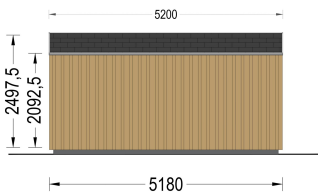

GARTENHAUS ERMONES (34MM + HOLZVERSCHALUNG), 5X5M, 25M²

€ 7752,00

Das Gartenhaus ERMONES vereint klassische Schönheit mit zeitgenössischem Design. Mit einer robusten 34 mm Blockbohlenkonstruktion und ansprechender Holzverschalung strahlt es zeitlose Eleganz aus. Die großzügigen Fensterflächen schaffen eine lichtdurchflutete Atmosphäre im Inneren, während der offene Schnitt ein Gefühl von Geräumigkeit und Komfort vermittelt.

Kategorien: [Blockbohlenhaus mit Wandverschalung](#)

GALERIEBILDER

BESCHREIBUNG

GARTENHAUS ERMONES (34MM +

HOLZVERSCHALUNG), 5X5M, 25M²

Willkommen zu ERMONES – dem Gartenhaus aus Holz, das durch sein durchdachtes Design und seine hochwertige Ausstattung ein Höchstmaß an Wohnkomfort bietet. Mit einer 34 mm Holzverschalung und einer großzügigen Fläche von 20 m² vereint dieses Modell Eleganz und Funktionalität in perfekter Harmonie.

Wandaufbau:

Holzverschalung

TECHNISCHE DATEN

Grundfläche	25 m²
Fußboden	
Marke	Premium Gartenhaus
Raumanzahl	1
Haus Typ	Modern
Dachform	Satteldach
Holzbehandlung	Unbehandelt
Verglasung	Doppelverglasung
Tiefe	518 cm
Wandstärke	34 mm + Wandverschalung
Terrasse	ohne Terrasse
Breite	518 cm
Außenmaß	518 x 518 cm