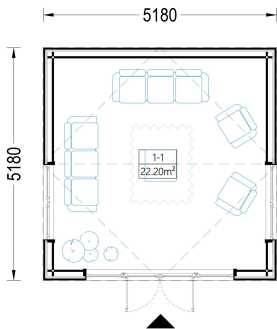

GARTENHAUS ERMONES (34MM + HOLZVERSCHALUNG), 5X5M, 25M²

€ 7752,00

Das Gartenhaus ERMONES vereint klassische Schönheit mit zeitgenössischem Design. Mit einer robusten 34 mm Blockbohlenkonstruktion und ansprechender Holzverschalung strahlt es zeitlose Eleganz aus. Die großzügigen Fensterflächen schaffen eine lichtdurchflutete Atmosphäre im Inneren, während der offene Schnitt ein Gefühl von Geräumigkeit und Komfort vermittelt.

Kategorien: [Blockbohlenhaus mit Wandverschalung](#)

GALERIEBILDER

BESCHREIBUNG

GARTENHAUS ERMONES (34MM +

HOLZVERSCHALUNG), 5X5M, 25M²

Willkommen zu ERMONES – dem Gartenhaus aus Holz, das durch sein durchdachtes Design und seine hochwertige Ausstattung ein Höchstmaß an Wohnkomfort bietet. Mit einer 34 mm Holzverschalung und einer großzügigen Fläche von 20 m² vereint dieses Modell Eleganz und Funktionalität in perfekter Harmonie.

Wandaufbau:

Holzverschalung

TECHNISCHE DATEN

Grundfläche	25 m²
Fußboden	
Marke	Premium Gartenhaus
Raumanzahl	1
Haus Typ	Modern
Dachform	Satteldach
Holzbehandlung	Unbehandelt
Verglasung	Doppelverglasung
Tiefe	518 cm
Wandstärke	34 mm + Wandverschalung
Terrasse	ohne Terrasse
Breite	518 cm
Außenmaß	518 x 518 cm