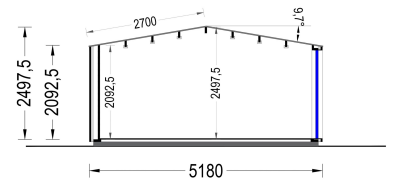

GARTENHAUS ERMONES (34MM + HOLZVERSCHALUNG), 5X5M, 25M²

€ 7752,00

Das Gartenhaus ERMONES vereint klassische Schönheit mit zeitgenössischem Design. Mit einer robusten 34 mm Blockbohlenkonstruktion und ansprechender Holzverschalung strahlt es zeitlose Eleganz aus. Die großzügigen Fensterflächen schaffen eine lichtdurchflutete Atmosphäre im Inneren, während der offene Schnitt ein Gefühl von Geräumigkeit und Komfort vermittelt.

Kategorien: [Blockbohlenhaus mit Wandverschalung](#)

GALERIEBILDER

BESCHREIBUNG

GARTENHAUS ERMONES (34MM +

HOLZVERSCHALUNG), 5X5M, 25M²

Willkommen zu ERMONES – dem Gartenhaus aus Holz, das durch sein durchdachtes Design und seine hochwertige Ausstattung ein Höchstmaß an Wohnkomfort bietet. Mit einer 34 mm Holzverschalung und einer großzügigen Fläche von 20 m² vereint dieses Modell Eleganz und Funktionalität in perfekter Harmonie.

Wandaufbau:

Holzverschalung

TECHNISCHE DATEN

Grundfläche	25 m²
Fußboden	
Marke	Premium Gartenhaus
Raumanzahl	1
Haus Typ	Modern
Dachform	Satteldach
Holzbehandlung	Unbehandelt
Verglasung	Doppelverglasung
Tiefe	518 cm
Wandstärke	34 mm + Wandverschalung
Terrasse	ohne Terrasse
Breite	518 cm
Außenmaß	518 x 518 cm