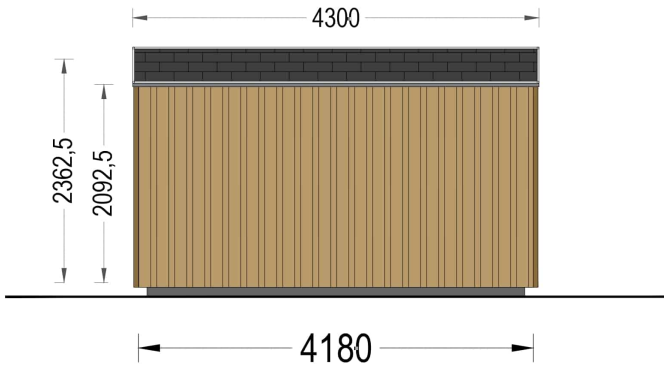

TECHNISCHE DATEN