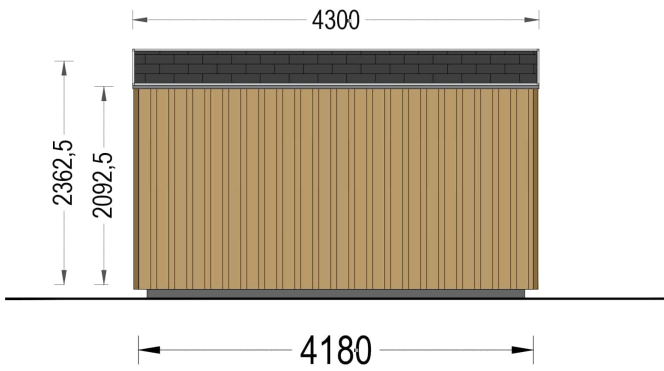

TECHNISCHE DATEN