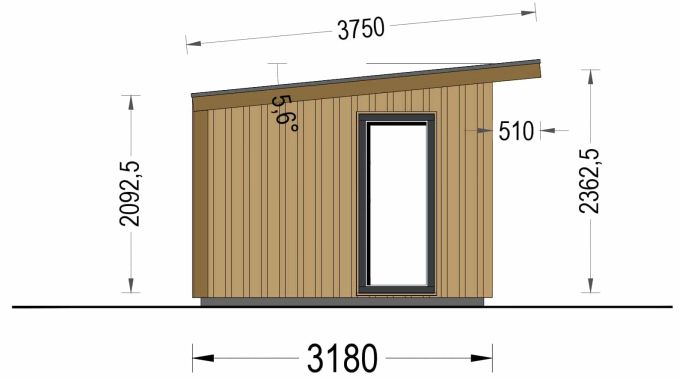

TECHNISCHE DATEN