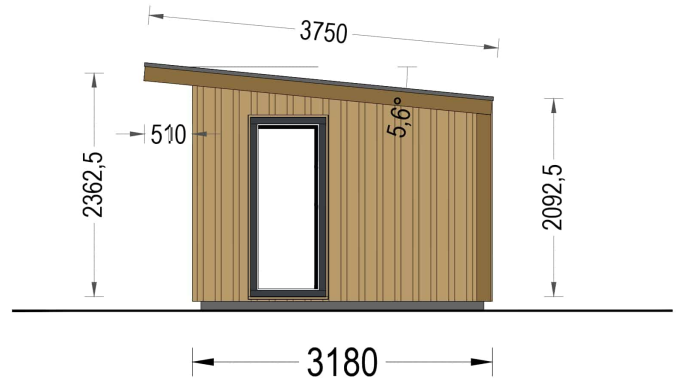

TECHNISCHE DATEN