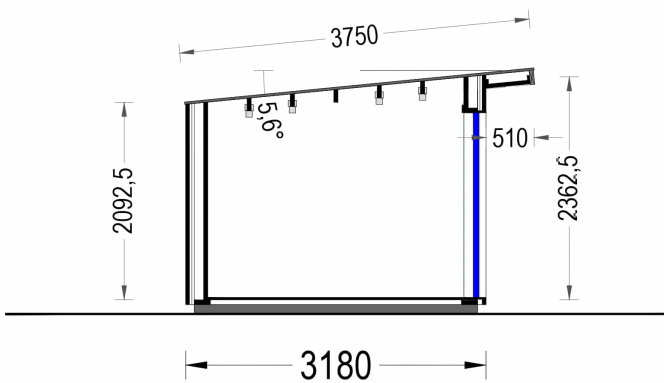

TECHNISCHE DATEN