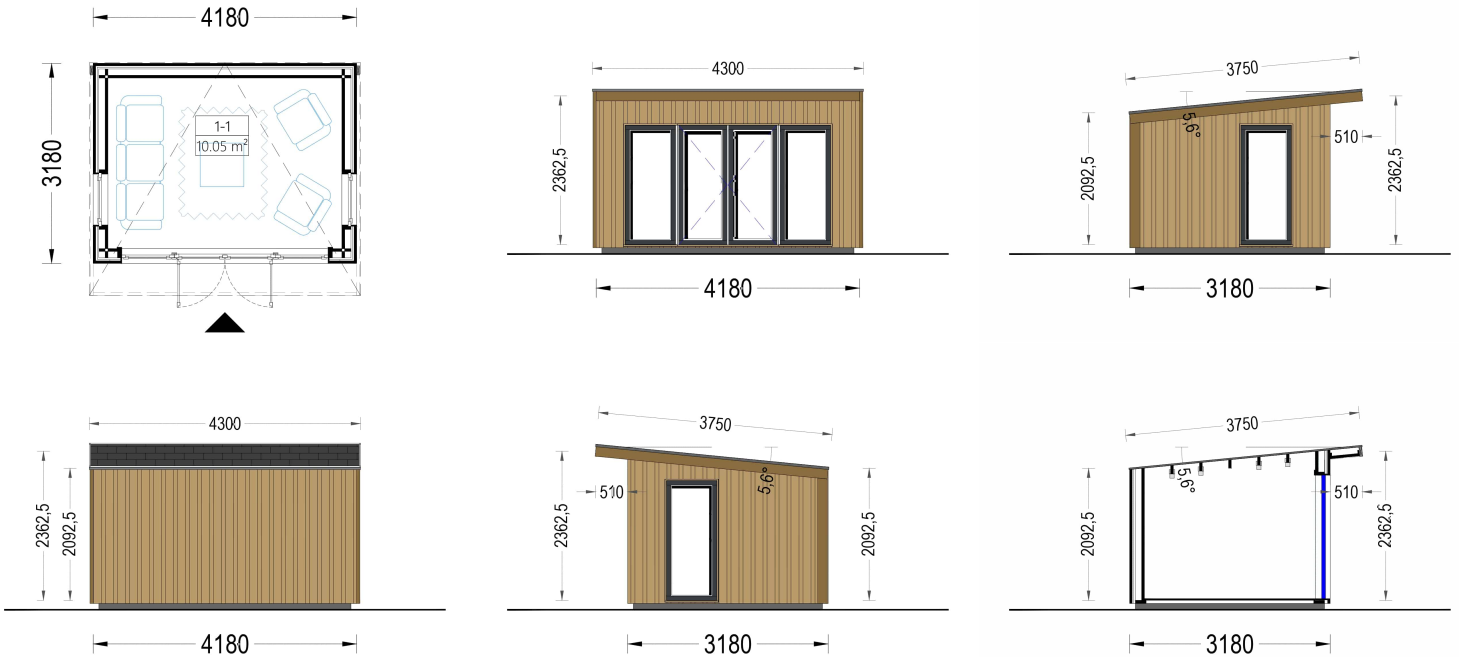

GARTENHAUS EMIL (34MM + HOLZVERSCHALUNG), 4X3M, 12M²

€ 6360,00

Mit EMIL holen Sie sich nicht nur ein Gartenhaus, sondern ein modernes und flexibles Raumkonzept in Ihren Garten, das höchsten Ansprüchen an Design und Funktionalität gerecht wird.

Kategorien: [Blockbohlenhaus mit Wandverschalung](#)

GALERIEBILDER

BESCHREIBUNG

Willkommen zu EMIL - dem Gartenhaus aus Holz, das durch sein modernes Design und seine vielseitigen Möglichkeiten besticht. Mit einer 34 mm Holzverschalung und zeitgenössischer Verkleidung ist EMIL nicht nur funktional, sondern auch ein ästhetisches Highlight für Ihren Garten.

Moderne Ästhetik trifft auf Funktionalität:

EMIL präsentiert ein Flachdach, große bodentiefe Fenster und Türen, sowie eine zeitgenössische Verkleidung - eine gelungene Kombination, die Ihrem Garten ein modernes Flair verleiht. Die klaren Linien und die hochwertige Holzverschalung mit 34 mm Stärke machen EMIL zu einem zeitlosen Stück Architektur.

TECHNISCHE DATEN

Marke	Premium Gartenhaus
Fußboden	
Raumanzahl	1
Haus Typ	Modern
Breite	418 cm
Tiefe	318 cm
Verglasung	Doppelverglasung
Wandstärke	34 mm + Wandverschalung
Dachform	Pultdach
Grundfläche	12 m²
Außenmaß	418 x 318 cm