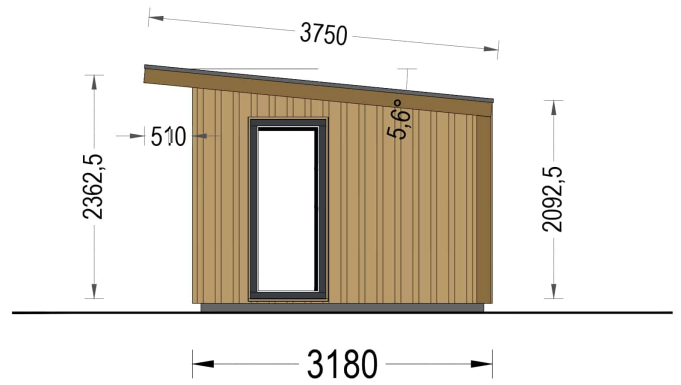

TECHNISCHE DATEN