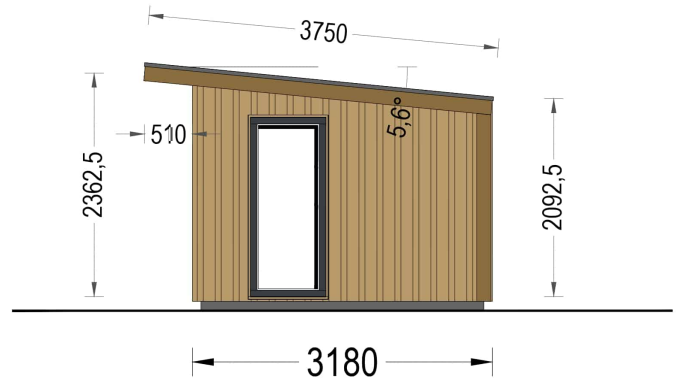

Mit EMIL holen Sie sich nicht nur ein Gartenhaus, sondern ein modernes und flexibles Raumkonzept in Ihren Garten, das höchsten Ansprüchen an Design und Funktionalität gerecht wird.

Wandaufbau:

PREMIUM GARTENHAUS

Blockbohlen mit Holzverschalung

PREMIUM GARTENHAUS

TECHNISCHE DATEN

Grundfläche	15 m ²
Fußboden	
Marke	Premium Gartenhaus
Raumanzahl	1
Haus Typ	Modern
Holzbehandlung	Unbehandelt
Tiefe	318 cm
Verglasung	Doppelverglasung
Wandstärke	34 mm + Wandverschalung
Terrasse	ohne Terrasse
Breite	518 cm
Dachform	Pulldach