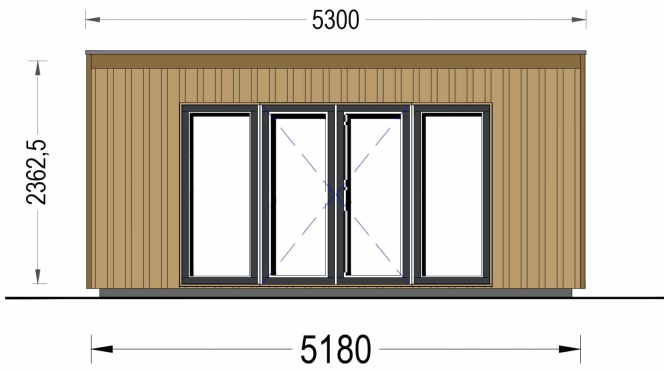

BESCHREIBUNG

Willkommen zu EMIL – dem Gartenhaus aus Holz, das durch sein modernes Design und seine vielseitigen Möglichkeiten besticht. Mit einer 34 mm Holzverschalung und zeitgenössischer Verkleidung ist EMIL nicht nur funktional, sondern auch ein ästhetisches Highlight für Ihren Garten.

Moderne Ästhetik trifft auf Funktionalität:

EMIL präsentiert ein Flachdach, große bodentiefe Fenster und Türen, sowie eine zeitgenössische Verkleidung – eine gelungene Kombination, die Ihrem Garten ein modernes Flair verleiht. Die klaren Linien und die hochwertige Holzverschalung mit 34 mm Stärke machen EMIL zu einem zeitlosen Stück Architektur.

Mit EMIL holen Sie sich nicht nur ein Gartenhaus, sondern ein modernes und flexibles Raumkonzept in Ihren Garten, das höchsten Ansprüchen an Design und Funktionalität gerecht wird.

Wandaufbau:

PREMIUM GARTENHAUS

Blockbohlen mit Holzverschalung

PREMIUM GARTENHAUS

TECHNISCHE DATEN

Grundfläche	15 m ²
Fußboden	
Marke	Premium Gartenhaus
Raumanzahl	1
Haus Typ	Modern
Holzbehandlung	Unbehandelt
Tiefe	318 cm
Verglasung	Doppelverglasung
Wandstärke	34 mm + Wandverschalung
Terrasse	ohne Terrasse
Breite	518 cm
Dachform	Pulldach