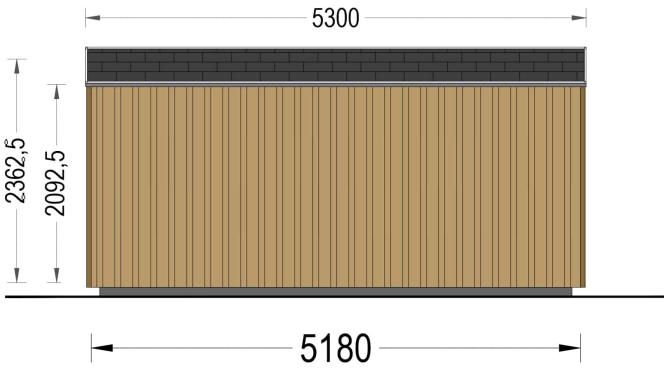

Mit EMIL holen Sie sich nicht nur ein Gartenhaus, sondern ein modernes und flexibles Raumkonzept in Ihren Garten, das höchsten Ansprüchen an Design und Funktionalität gerecht wird.

Wandaufbau:

PREMIUM GARTENHAUS

Blockbohlen mit Holzverschalung

PREMIUM GARTENHAUS

TECHNISCHE DATEN

Grundfläche	15 m ²
Fußboden	
Marke	Premium Gartenhaus
Raumanzahl	1
Haus Typ	Modern
Holzbehandlung	Unbehandelt
Tiefe	318 cm
Verglasung	Doppelverglasung
Wandstärke	34 mm + Wandverschalung
Terrasse	ohne Terrasse
Breite	518 cm
Dachform	Pulldach