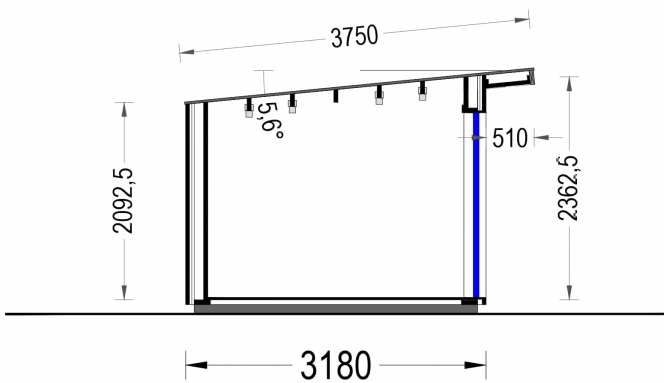

Blockbohlen mit Holzverschalung

PREMIUM GARTENHAUS

TECHNISCHE DATEN

Grundfläche	15 m ²
Fußboden	
Marke	Premium Gartenhaus
Raumanzahl	1
Haus Typ	Modern
Holzbehandlung	Unbehandelt
Tiefe	318 cm
Verglasung	Doppelverglasung
Wandstärke	34 mm + Wandverschalung
Terrasse	ohne Terrasse
Breite	518 cm
Dachform	Pulldach