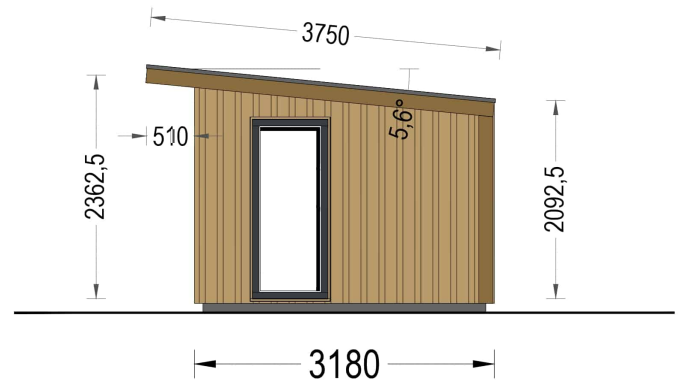

### **Wandaufbau:**

## TECHNISCHE DATEN

<b>Grundfläche</b>	15 m <sup>2</sup>
<b>Fußboden</b>	
<b>Marke</b>	Premium Gartenhaus
<b>Raumanzahl</b>	1
<b>Haus Typ</b>	Modern
<b>Holzbehandlung</b>	Unbehandelt
<b>Tiefe</b>	318 cm
<b>Verglasung</b>	Doppelverglasung
<b>Wandstärke</b>	34 mm + Wandverschalung
<b>Terrasse</b>	ohne Terrasse
<b>Breite</b>	518 cm
<b>Dachform</b>	Pulldach