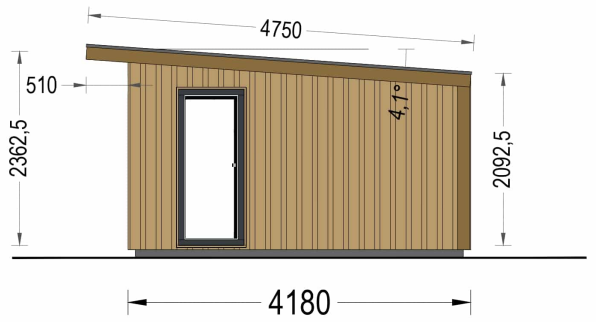

TECHNISCHE DATEN