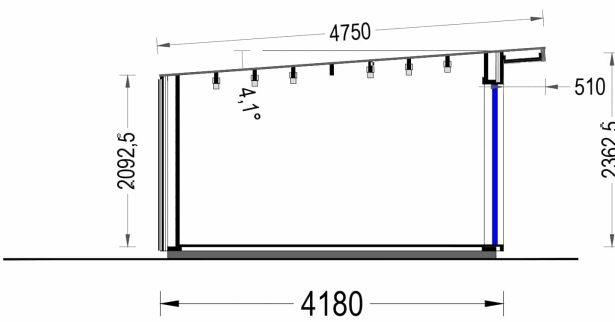

TECHNISCHE DATEN