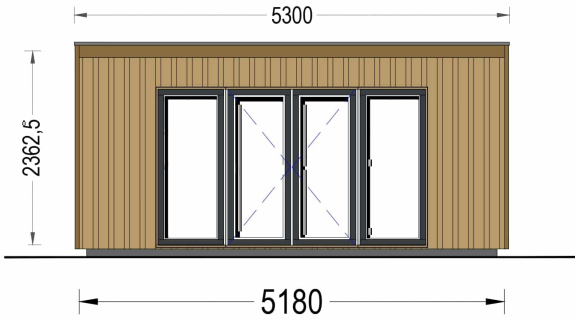

Moderne Ästhetik trifft auf Funktionalität:

EMIL präsentiert ein Flachdach, große bodentiefe Fenster und Türen, sowie eine zeitgenössische Verkleidung – eine gelungene Kombination, die Ihrem Garten ein modernes Flair verleiht. Die klaren Linien und die hochwertige Holzverschalung mit 34 mm Stärke machen EMIL zu einem zeitlosen Stück Architektur.

Mit EMIL holen Sie sich nicht nur ein Gartenhaus, sondern ein modernes und flexibles Raumkonzept in Ihren Garten, das höchsten Ansprüchen an Design und Funktionalität gerecht wird.

Wandaufbau:

PREMIUM GARTENHAUS

Holzverschalung

TECHNISCHE DATEN

Marke	Premium Gartenhaus
Fußboden	
Raumanzahl	1
Haus Typ	Modern
Grundfläche	20 m ²
Tiefe	418 cm
Holzbehandlung	Unbehandelt
Verglasung	Doppelverglasung
Wandstärke	34 mm + Wandverschalung
Terrasse	ohne Terrasse
Breite	518 cm
Dachform	Pultdach
Außenmaß	518 x 418 cm