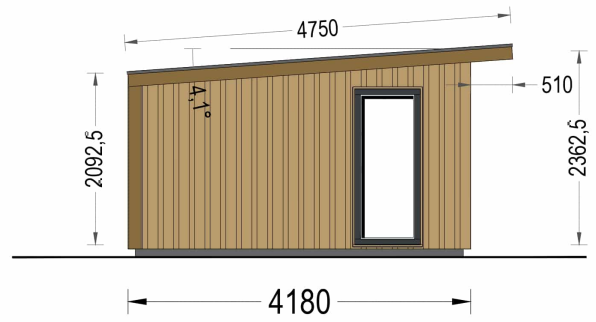

TECHNISCHE DATEN