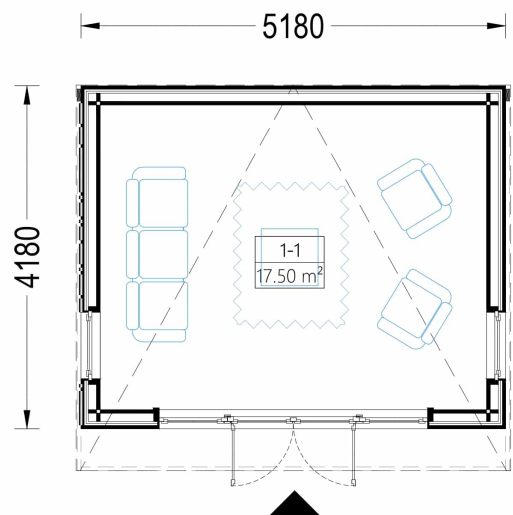

Holzverschalung

TECHNISCHE DATEN

Marke	Premium Gartenhaus
Fußboden	
Raumanzahl	1
Haus Typ	Modern
Grundfläche	20 m ²
Tiefe	418 cm
Holzbehandlung	Unbehandelt
Verglasung	Doppelverglasung
Wandstärke	34 mm + Wandverschalung
Terrasse	ohne Terrasse
Breite	518 cm
Dachform	Pultdach
Außenmaß	518 x 418 cm