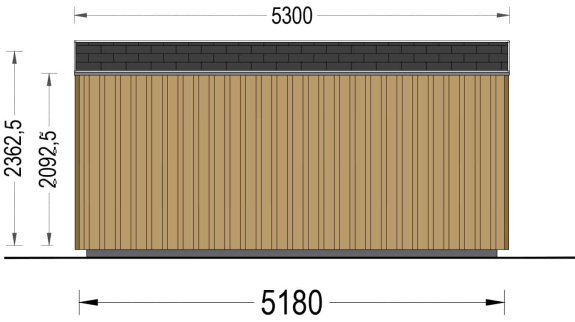

TECHNISCHE DATEN