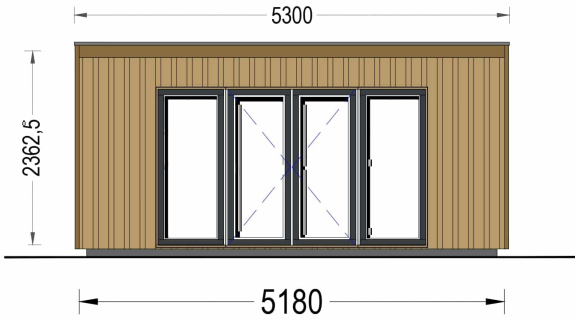

TECHNISCHE DATEN