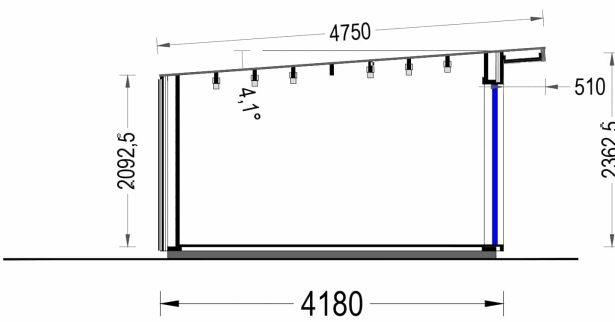

Holzverschalung

TECHNISCHE DATEN

Marke	Premium Gartenhaus
Fußboden	
Raumanzahl	1
Haus Typ	Modern
Grundfläche	20 m ²
Tiefe	418 cm
Holzbehandlung	Unbehandelt
Verglasung	Doppelverglasung
Wandstärke	34 mm + Wandverschalung
Terrasse	ohne Terrasse
Breite	518 cm
Dachform	Pultdach
Außenmaß	518 x 418 cm