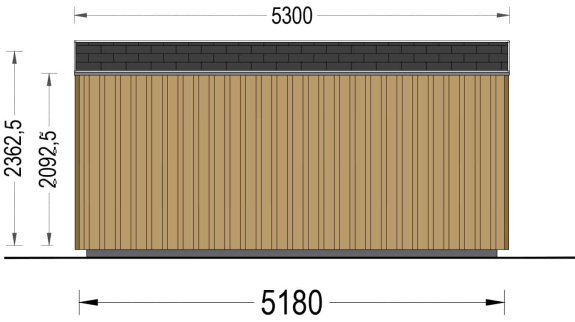

Mit EMIL holen Sie sich nicht nur ein Gartenhaus, sondern ein modernes und flexibles Raumkonzept in Ihren Garten, das höchsten Ansprüchen an Design und Funktionalität gerecht wird.

Wandaufbau:

PREMIUM GARTENHAUS

Holzverschalung

TECHNISCHE DATEN

Marke	Premium Gartenhaus
Fußboden	
Raumanzahl	1
Haus Typ	Modern
Grundfläche	20 m ²
Tiefe	418 cm
Holzbehandlung	Unbehandelt
Verglasung	Doppelverglasung
Wandstärke	34 mm + Wandverschalung
Terrasse	ohne Terrasse
Breite	518 cm
Dachform	Pultdach
Außenmaß	518 x 418 cm