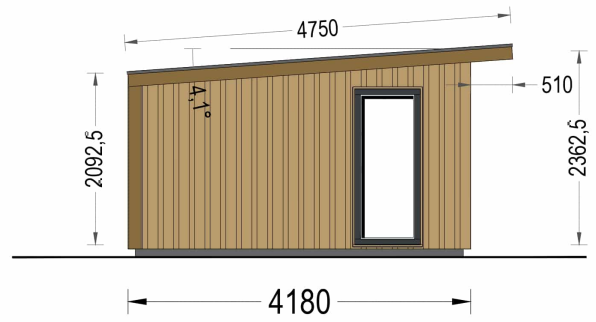

Mit EMIL holen Sie sich nicht nur ein Gartenhaus, sondern ein modernes und flexibles Raumkonzept in Ihren Garten, das höchsten Ansprüchen an Design und Funktionalität gerecht wird.

Wandaufbau:

PREMIUM GARTENHAUS

Holzverschalung

TECHNISCHE DATEN

Marke	Premium Gartenhaus
Fußboden	
Raumanzahl	1
Haus Typ	Modern
Grundfläche	20 m ²
Tiefe	418 cm
Holzbehandlung	Unbehandelt
Verglasung	Doppelverglasung
Wandstärke	34 mm + Wandverschalung
Terrasse	ohne Terrasse
Breite	518 cm
Dachform	Pultdach
Außenmaß	518 x 418 cm