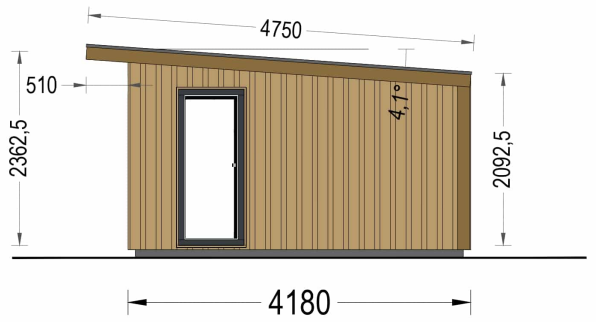

Mit EMIL holen Sie sich nicht nur ein Gartenhaus, sondern ein modernes und flexibles Raumkonzept in Ihren Garten, das höchsten Ansprüchen an Design und Funktionalität gerecht wird.

Wandaufbau:

PREMIUM GARTENHAUS

Holzverschalung

TECHNISCHE DATEN

Marke	Premium Gartenhaus
Fußboden	
Raumanzahl	1
Haus Typ	Modern
Grundfläche	20 m ²
Tiefe	418 cm
Holzbehandlung	Unbehandelt
Verglasung	Doppelverglasung
Wandstärke	34 mm + Wandverschalung
Terrasse	ohne Terrasse
Breite	518 cm
Dachform	Pultdach
Außenmaß	518 x 418 cm