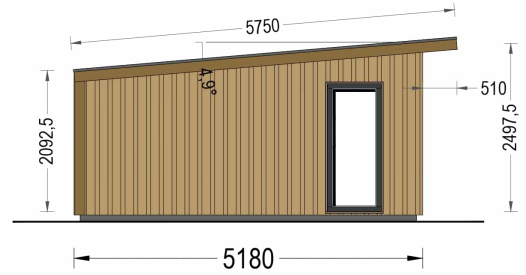

TECHNISCHE DATEN