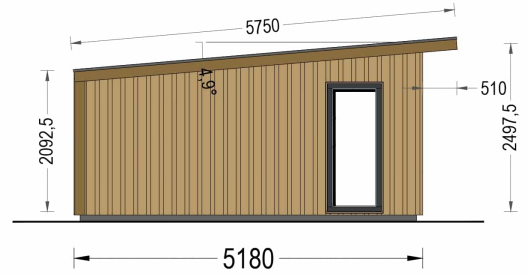

Mit EMIL holen Sie sich nicht nur ein Gartenhaus, sondern ein modernes und flexibles Raumkonzept in Ihren Garten, das höchsten Ansprüchen an Design und Funktionalität gerecht wird.

Wandaufbau:

PREMIUM GARTENHAUS

Holzverschalung

TECHNISCHE DATEN

Grundfläche	25 m ²
Fußboden	
Marke	Premium Gartenhaus
Raumanzahl	1
Haus Typ	Modern
Holzbehandlung	Unbehandelt
Verglasung	Doppelverglasung
Tiefe	518 cm
Wandstärke	34 mm + Wandverschalung
Terrasse	ohne Terrasse
Breite	518 cm
Dachform	Pultdach
Außenmaß	518 x 518 cm