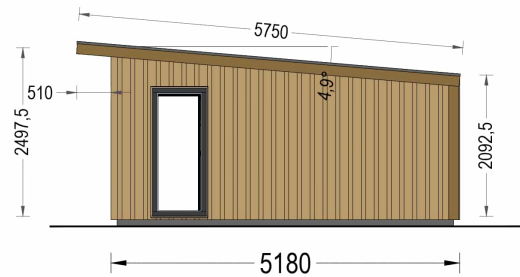

TECHNISCHE DATEN