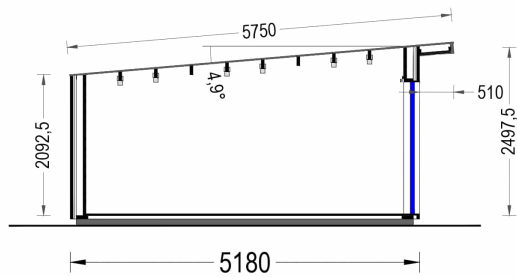

TECHNISCHE DATEN