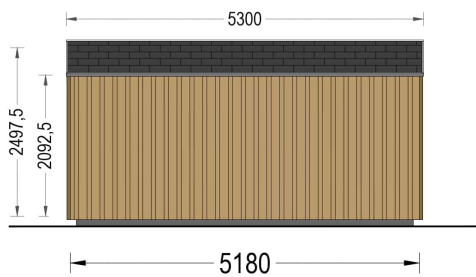

TECHNISCHE DATEN