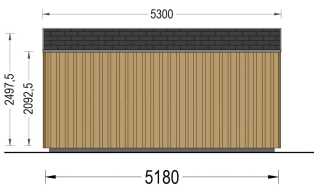

GARTENHAUS EMIL (34MM + HOLZVERSCHALUNG), 5X5M, 25M²

€ 7752,00

Mit EMIL holen Sie sich nicht nur ein Gartenhaus, sondern ein modernes und flexibles Raumkonzept in Ihren Garten, das höchsten Ansprüchen an Design und Funktionalität gerecht wird.

Kategorien: [Blockbohlenhaus mit Wandverschalung](#)

GALERIEBILDER

BESCHREIBUNG

Willkommen zu EMIL - dem Gartenhaus aus Holz, das durch sein modernes Design und seine vielseitigen Möglichkeiten besticht. Mit einer 34 mm Holzverschalung und zeitgenössischer Verkleidung ist EMIL nicht nur funktional, sondern auch ein ästhetisches Highlight für Ihren Garten.

Moderne Ästhetik trifft auf Funktionalität:

EMIL präsentiert ein Flachdach, große bodentiefe Fenster und Türen, sowie eine zeitgenössische Verkleidung - eine gelungene Kombination, die Ihrem Garten ein modernes Flair verleiht. Die klaren Linien und die hochwertige Holzverschalung mit 34 mm Stärke machen EMIL zu einem zeitlosen Stück Architektur.

TECHNISCHE DATEN

Grundfläche	25 m²
Fußboden	
Marke	Premium Gartenhaus
Raumanzahl	1
Haus Typ	Modern
Holzbehandlung	Unbehandelt
Verglasung	Doppelverglasung
Tiefe	518 cm
Wandstärke	34 mm + Wandverschalung
Terrasse	ohne Terrasse
Breite	518 cm
Dachform	Pultdach
Außenmaß	518 x 518 cm