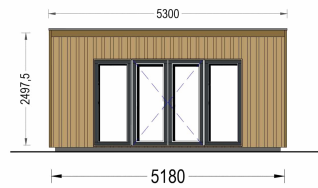

GARTENHAUS EMIL (34MM + HOLZVERSCHALUNG), 5X5M, 25M²

€ 7752,00

Mit EMIL holen Sie sich nicht nur ein Gartenhaus, sondern ein modernes und flexibles Raumkonzept in Ihren Garten, das höchsten Ansprüchen an Design und Funktionalität gerecht wird.

Kategorien: [Blockbohlenhaus mit Wandverschalung](#)

GALERIEBILDER

BESCHREIBUNG

Willkommen zu EMIL - dem Gartenhaus aus Holz, das durch sein modernes Design und seine vielseitigen Möglichkeiten besticht. Mit einer 34 mm Holzverschalung und zeitgenössischer Verkleidung ist EMIL nicht nur funktional, sondern auch ein ästhetisches Highlight für Ihren Garten.

Moderne Ästhetik trifft auf Funktionalität:

EMIL präsentiert ein Flachdach, große bodentiefe Fenster und Türen, sowie eine zeitgenössische Verkleidung - eine gelungene Kombination, die Ihrem Garten ein modernes Flair verleiht. Die klaren Linien und die hochwertige Holzverschalung mit 34 mm Stärke machen EMIL zu einem zeitlosen Stück Architektur.

TECHNISCHE DATEN

Grundfläche	25 m²
Fußboden	
Marke	Premium Gartenhaus
Raumanzahl	1
Haus Typ	Modern
Holzbehandlung	Unbehandelt
Verglasung	Doppelverglasung
Tiefe	518 cm
Wandstärke	34 mm + Wandverschalung
Terrasse	ohne Terrasse
Breite	518 cm
Dachform	Pultdach
Außenmaß	518 x 518 cm