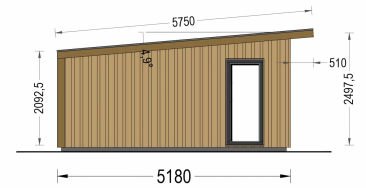

GARTENHAUS EMIL (34MM + HOLZVERSCHALUNG), 5X5M, 25M²

€ 7752,00

Mit EMIL holen Sie sich nicht nur ein Gartenhaus, sondern ein modernes und flexibles Raumkonzept in Ihren Garten, das höchsten Ansprüchen an Design und Funktionalität gerecht wird.

Kategorien: [Blockbohlenhaus mit Wandverschalung](#)

GALERIEBILDER

BESCHREIBUNG

Willkommen zu EMIL - dem Gartenhaus aus Holz, das durch sein modernes Design und seine vielseitigen Möglichkeiten besticht. Mit einer 34 mm Holzverschalung und zeitgenössischer Verkleidung ist EMIL nicht nur funktional, sondern auch ein ästhetisches Highlight für Ihren Garten.

Moderne Ästhetik trifft auf Funktionalität:

EMIL präsentiert ein Flachdach, große bodentiefe Fenster und Türen, sowie eine zeitgenössische Verkleidung - eine gelungene Kombination, die Ihrem Garten ein modernes Flair verleiht. Die klaren Linien und die hochwertige Holzverschalung mit 34 mm Stärke machen EMIL zu einem zeitlosen Stück Architektur.

TECHNISCHE DATEN

Grundfläche	25 m²
Fußboden	
Marke	Premium Gartenhaus
Raumanzahl	1
Haus Typ	Modern
Holzbehandlung	Unbehandelt
Verglasung	Doppelverglasung
Tiefe	518 cm
Wandstärke	34 mm + Wandverschalung
Terrasse	ohne Terrasse
Breite	518 cm
Dachform	Pultdach
Außenmaß	518 x 518 cm