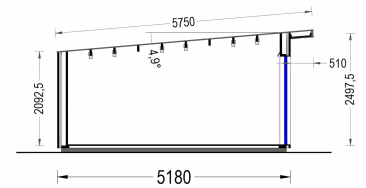

GARTENHAUS EMIL (34MM + HOLZVERSCHALUNG), 5X5M, 25M²

€ 7752,00

Mit EMIL holen Sie sich nicht nur ein Gartenhaus, sondern ein modernes und flexibles Raumkonzept in Ihren Garten, das höchsten Ansprüchen an Design und Funktionalität gerecht wird.

Kategorien: [Blockbohlenhaus mit Wandverschalung](#)

GALERIEBILDER

BESCHREIBUNG

Willkommen zu EMIL - dem Gartenhaus aus Holz, das durch sein modernes Design und seine vielseitigen Möglichkeiten besticht. Mit einer 34 mm Holzverschalung und zeitgenössischer Verkleidung ist EMIL nicht nur funktional, sondern auch ein ästhetisches Highlight für Ihren Garten.

TECHNISCHE DATEN

Grundfläche	25 m²
Fußboden	
Marke	Premium Gartenhaus
Raumanzahl	1
Haus Typ	Modern
Holzbehandlung	Unbehandelt
Verglasung	Doppelverglasung
Tiefe	518 cm
Wandstärke	34 mm + Wandverschalung
Terrasse	ohne Terrasse
Breite	518 cm
Dachform	Pultdach
Außenmaß	518 x 518 cm