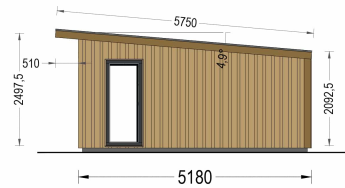

GARTENHAUS EMIL (34MM + HOLZVERSCHALUNG), 5X5M, 25M²

€ 7752,00

Mit EMIL holen Sie sich nicht nur ein Gartenhaus, sondern ein modernes und flexibles Raumkonzept in Ihren Garten, das höchsten Ansprüchen an Design und Funktionalität gerecht wird.

Kategorien: [Blockbohlenhaus mit Wandverschalung](#)

GALERIEBILDER

BESCHREIBUNG

Willkommen zu EMIL - dem Gartenhaus aus Holz, das durch sein modernes Design und seine vielseitigen Möglichkeiten besticht. Mit einer 34 mm Holzverschalung und zeitgenössischer Verkleidung ist EMIL nicht nur funktional, sondern auch ein ästhetisches Highlight für Ihren Garten.

Moderne Ästhetik trifft auf Funktionalität:

EMIL präsentiert ein Flachdach, große bodentiefe Fenster und Türen, sowie eine zeitgenössische Verkleidung - eine gelungene Kombination, die Ihrem Garten ein modernes Flair verleiht. Die klaren Linien und die hochwertige Holzverschalung mit 34 mm Stärke machen EMIL zu einem zeitlosen Stück Architektur.

TECHNISCHE DATEN

Grundfläche	25 m²
Fußboden	
Marke	Premium Gartenhaus
Raumanzahl	1
Haus Typ	Modern
Holzbehandlung	Unbehandelt
Verglasung	Doppelverglasung
Tiefe	518 cm
Wandstärke	34 mm + Wandverschalung
Terrasse	ohne Terrasse
Breite	518 cm
Dachform	Pultdach
Außenmaß	518 x 518 cm