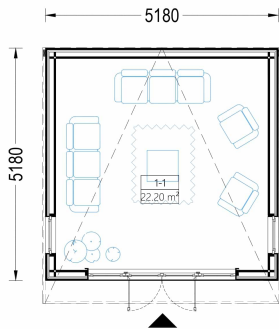

Kategorien: [Blockbohlenhaus mit Wandverschalung](#)

GALERIEBILDER

BESCHREIBUNG

Willkommen zu EMIL - dem Gartenhaus aus Holz, das durch sein modernes Design und seine vielseitigen Möglichkeiten besticht. Mit einer 34 mm Holzverschalung und zeitgenössischer Verkleidung ist EMIL nicht nur funktional, sondern auch ein ästhetisches Highlight für Ihren Garten.

TECHNISCHE DATEN

Grundfläche	25 m²
Fußboden	
Marke	Premium Gartenhaus
Raumanzahl	1
Haus Typ	Modern
Holzbehandlung	Unbehandelt
Verglasung	Doppelverglasung
Tiefe	518 cm
Wandstärke	34 mm + Wandverschalung
Terrasse	ohne Terrasse
Breite	518 cm
Dachform	Pultdach
Außenmaß	518 x 518 cm