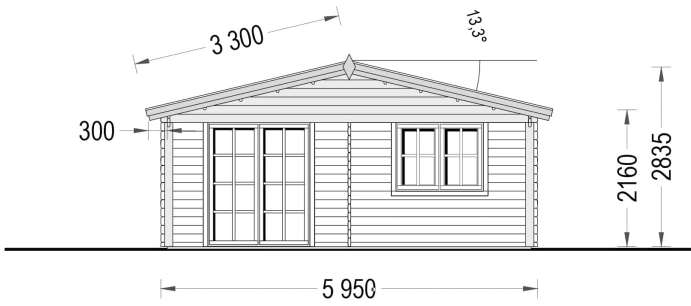

BESCHREIBUNG

Premium Gartenhaus "Camila" (44 mm), 6x6 m, mit 11 m² großer Terrasse und großem Vordach

Tauchen Sie ein in die Welt des Premium Gartenhauses "Camila" – ein elegantes und geräumiges Holzhaus, das Ihr Gartenparadies um eine exklusive Dimension erweitert. Mit einer Wandstärke von 44 mm bietet es nicht nur Stabilität, sondern auch einen stilvollen Rückzugsort für verschiedenste Aktivitäten.

PREMIUM GARTENHAUS

TECHNISCHE DATEN

Breite	595 cm
Fußboden	
Marke	Premium Gartenhaus
Raumanzahl	1
Dachform	Satteldach
Wandstärke	44 mm
Holzbehandlung	Unbehandelt
Tiefe	600 cm
Verglasung	Doppelverglasung

Terrasse	ohne Terrasse
Grundfläche	36 m ²
Außenmaß	595 x 400 cm
Haus Typ	Klassisch
Bauweise	Blockbohlen
Dachaufbau	18-20 mm Dachbretter
Dachfläche	42 m ²
Fenstermaße:	2* 138 cm x 105 cm (Lichtes Maß 125 cm x 92 cm), 1* 90 cm x 39 cm (Lichtes Maß 77 cm x 26 cm)
Türmaße	1* 161 cm x 192 cm (Lichtes Maß 148 cm x 185,5 cm)
Firsthöhe	283,5 cm
Seitenhöhe der Wände	216 cm
Spiegelverkehrter Aufbau	Ja
Innenmaß	562 x 367 cm + 562 x 175 cm
Boden	19 - 20 mm Bodenbretter mit Nut-und-Feder-Verbindungen, Grundrahmen und Querstreben (Als Zubehör erhältlich)
Dachüberstand	vorne 225 cm
Grundform	Rechteckig
Herstellergarantie	5 Jahre
Dachwinkel	13,3°