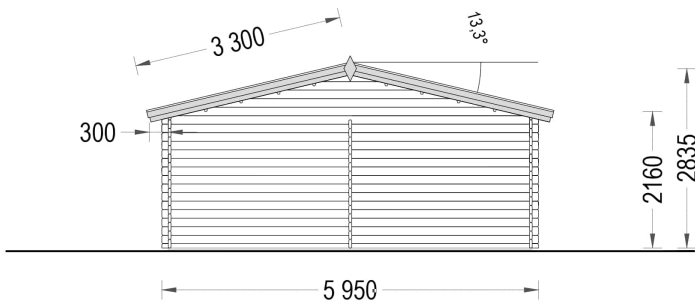

BESCHREIBUNG

Premium Gartenhaus "Camila" (44 mm), 6x6 m, mit 11 m² großer Terrasse und großem Vordach

Tauchen Sie ein in die Welt des Premium Gartenhauses "Camila" – ein elegantes und geräumiges Holzhaus, das Ihr Gartenparadies um eine exklusive Dimension erweitert. Mit einer Wandstärke von 44 mm bietet es nicht nur Stabilität, sondern auch einen stilvollen Rückzugsort für verschiedenste Aktivitäten.

PREMIUM GARTENHAUS

TECHNISCHE DATEN

Breite	595 cm
Fußboden	
Marke	Premium Gartenhaus
Raumanzahl	1
Dachform	Satteldach
Wandstärke	44 mm
Holzbehandlung	Unbehandelt
Tiefe	600 cm
Verglasung	Doppelverglasung

Terrasse	ohne Terrasse
Grundfläche	36 m ²
Außenmaß	595 x 400 cm
Haus Typ	Klassisch
Bauweise	Blockbohlen
Dachaufbau	18-20 mm Dachbretter
Dachfläche	42 m ²
Fenstermaße:	2* 138 cm x 105 cm (Lichtes Maß 125 cm x 92 cm), 1* 90 cm x 39 cm (Lichtes Maß 77 cm x 26 cm)
Türmaße	1* 161 cm x 192 cm (Lichtes Maß 148 cm x 185,5 cm)
Firsthöhe	283,5 cm
Seitenhöhe der Wände	216 cm
Spiegelverkehrter Aufbau	Ja
Innenmaß	562 x 367 cm + 562 x 175 cm
Boden	19 - 20 mm Bodenbretter mit Nut-und-Feder-Verbindungen, Grundrahmen und Querstreben (Als Zubehör erhältlich)
Dachüberstand	vorne 225 cm
Grundform	Rechteckig
Herstellergarantie	5 Jahre
Dachwinkel	13,3°