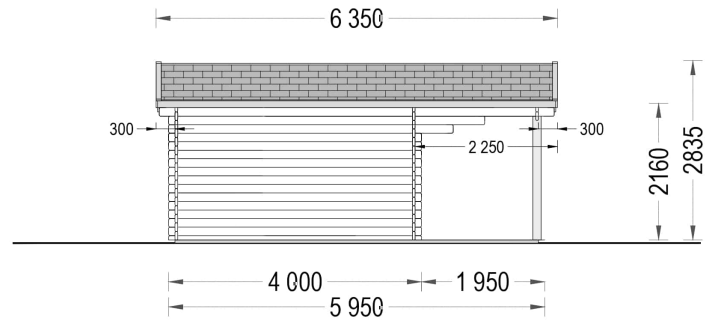

BESCHREIBUNG

Premium Gartenhaus "Camila" (44 mm), 6x6 m, mit 11 m² großer Terrasse und großem Vordach

Tauchen Sie ein in die Welt des Premium Gartenhauses "Camila" – ein elegantes und geräumiges Holzhaus, das Ihr Gartenparadies um eine exklusive Dimension erweitert. Mit einer Wandstärke von 44 mm bietet es nicht nur Stabilität, sondern auch einen stilvollen Rückzugsort für verschiedenste Aktivitäten.

PREMIUM GARTENHAUS

TECHNISCHE DATEN

Breite	595 cm
Fußboden	
Marke	Premium Gartenhaus
Raumanzahl	1
Dachform	Satteldach
Wandstärke	44 mm
Holzbehandlung	Unbehandelt
Tiefe	600 cm
Verglasung	Doppelverglasung

Terrasse	ohne Terrasse
Grundfläche	36 m ²
Außenmaß	595 x 400 cm
Haus Typ	Klassisch
Bauweise	Blockbohlen
Dachaufbau	18-20 mm Dachbretter
Dachfläche	42 m ²
Fenstermaße:	2* 138 cm x 105 cm (Lichtes Maß 125 cm x 92 cm), 1* 90 cm x 39 cm (Lichtes Maß 77 cm x 26 cm)
Türmaße	1* 161 cm x 192 cm (Lichtes Maß 148 cm x 185,5 cm)
Firsthöhe	283,5 cm
Seitenhöhe der Wände	216 cm
Spiegelverkehrter Aufbau	Ja
Innenmaß	562 x 367 cm + 562 x 175 cm
Boden	19 - 20 mm Bodenbretter mit Nut-und-Feder-Verbindungen, Grundrahmen und Querstreben (Als Zubehör erhältlich)
Dachüberstand	vorne 225 cm
Grundform	Rechteckig
Herstellergarantie	5 Jahre
Dachwinkel	13,3°