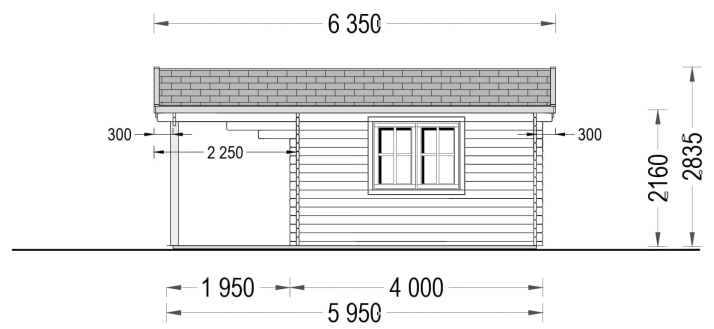

BESCHREIBUNG

Premium Gartenhaus "Camila" (44 mm), 6x6 m, mit 11 m² großer Terrasse und großem Vordach

Tauchen Sie ein in die Welt des Premium Gartenhauses "Camila" – ein elegantes und geräumiges Holzhaus, das Ihr Gartenparadies um eine exklusive Dimension erweitert. Mit einer Wandstärke von 44 mm bietet es nicht nur Stabilität, sondern auch einen stilvollen Rückzugsort für verschiedenste Aktivitäten.

PREMIUM GARTENHAUS

TECHNISCHE DATEN

Breite	595 cm
Fußboden	
Marke	Premium Gartenhaus
Raumanzahl	1
Dachform	Satteldach
Wandstärke	44 mm
Holzbehandlung	Unbehandelt
Tiefe	600 cm
Verglasung	Doppelverglasung

Terrasse	ohne Terrasse
Grundfläche	36 m ²
Außenmaß	595 x 400 cm
Haus Typ	Klassisch
Bauweise	Blockbohlen
Dachaufbau	18-20 mm Dachbretter
Dachfläche	42 m ²
Fenstermaße:	2* 138 cm x 105 cm (Lichtes Maß 125 cm x 92 cm), 1* 90 cm x 39 cm (Lichtes Maß 77 cm x 26 cm)
Türmaße	1* 161 cm x 192 cm (Lichtes Maß 148 cm x 185,5 cm)
Firsthöhe	283,5 cm
Seitenhöhe der Wände	216 cm
Spiegelverkehrter Aufbau	Ja
Innenmaß	562 x 367 cm + 562 x 175 cm
Boden	19 - 20 mm Bodenbretter mit Nut-und-Feder-Verbindungen, Grundrahmen und Querstreben (Als Zubehör erhältlich)
Dachüberstand	vorne 225 cm
Grundform	Rechteckig
Herstellergarantie	5 Jahre
Dachwinkel	13,3°