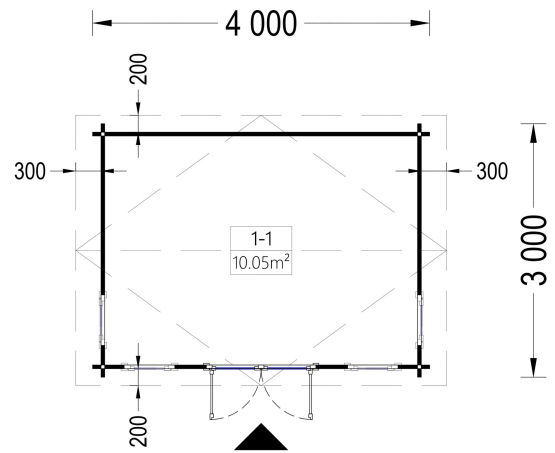

Technische Details im Überblick:

- **Grundfläche:** 12 m²
- **Wandstärke:** 44 mm
- **Material:** Natürliches Nadelholz
- **Fenster:** Große, doppelt verglaste Fenster für maximale Helligkeit
- **Türen:** Robuste Türen für einen einfachen Zugang
- **Dachüberstand:** Stilvoll und funktional

PREMIUM GARTENHAUS

TECHNISCHE DATEN

Außenmaß	400 x 300 cm
Breite	400 cm
Tiefe	300 cm
Dachfläche	15 m ²
Marke	Premium Gartenhaus
Dachform	Satteldach
Fenstermaße:	4* 70 x 144 cm
Firsthöhe	236 cm
Fußboden	
Grundfläche	12 m ²
Haus Typ	Klassisch
Holzbehandlung	Unbehandelt
Innenmaß	381 x 281 cm
Raumanzahl	1
Türmaße	1* 130 x 192 cm
Verglasung	Doppelverglasung
Wandstärke	44 mm
Terrasse	ohne Terrasse

Bauweise	Blockbohlen
Seitenhöhe der Wände	216 cm
Spiegelverkehrter Aufbau	Ja
Dachwinkel	11,1°
Grundform	Rechteckig

SIE KÖNNEN AUCH MÖGEN...

[Sickerschacht mit
Zufluss/Abfluss Ø 110 mm](#)

[Anbau Werkzeugschuppen
- 161 x 273 cm](#)