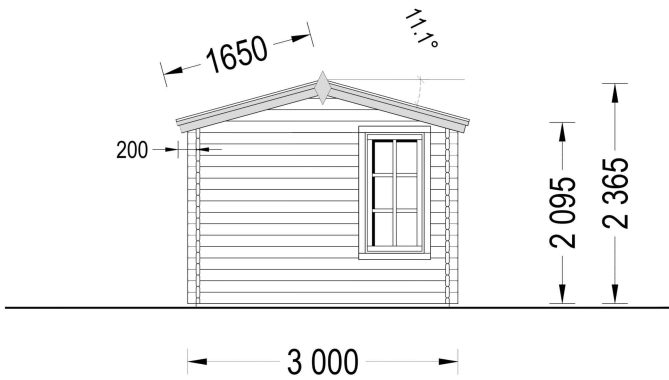

Technische Details im Überblick:

- **Grundfläche:** 12 m²
- **Wandstärke:** 44 mm
- **Material:** Natürliches Nadelholz
- **Fenster:** Große, doppelt verglaste Fenster für maximale Helligkeit
- **Türen:** Robuste Türen für einen einfachen Zugang
- **Dachüberstand:** Stilvoll und funktional

PREMIUM GARTENHAUS

TECHNISCHE DATEN

Außenmaß	400 x 300 cm
Breite	400 cm
Tiefe	300 cm
Dachfläche	15 m ²
Marke	Premium Gartenhaus
Dachform	Satteldach
Fenstermaße:	4* 70 x 144 cm
Firsthöhe	236 cm
Fußboden	
Grundfläche	12 m ²
Haus Typ	Klassisch
Holzbehandlung	Unbehandelt
Innenmaß	381 x 281 cm
Raumanzahl	1
Türmaße	1* 130 x 192 cm
Verglasung	Doppelverglasung
Wandstärke	44 mm
Terrasse	ohne Terrasse

Bauweise	Blockbohlen
Seitenhöhe der Wände	216 cm
Spiegelverkehrter Aufbau	Ja
Dachwinkel	11,1°
Grundform	Rechteckig

SIE KÖNNEN AUCH MÖGEN...

[Sickerschacht mit
Zufluss/Abfluss Ø 110 mm](#)

[Anbau Werkzeugschuppen
- 161 x 273 cm](#)