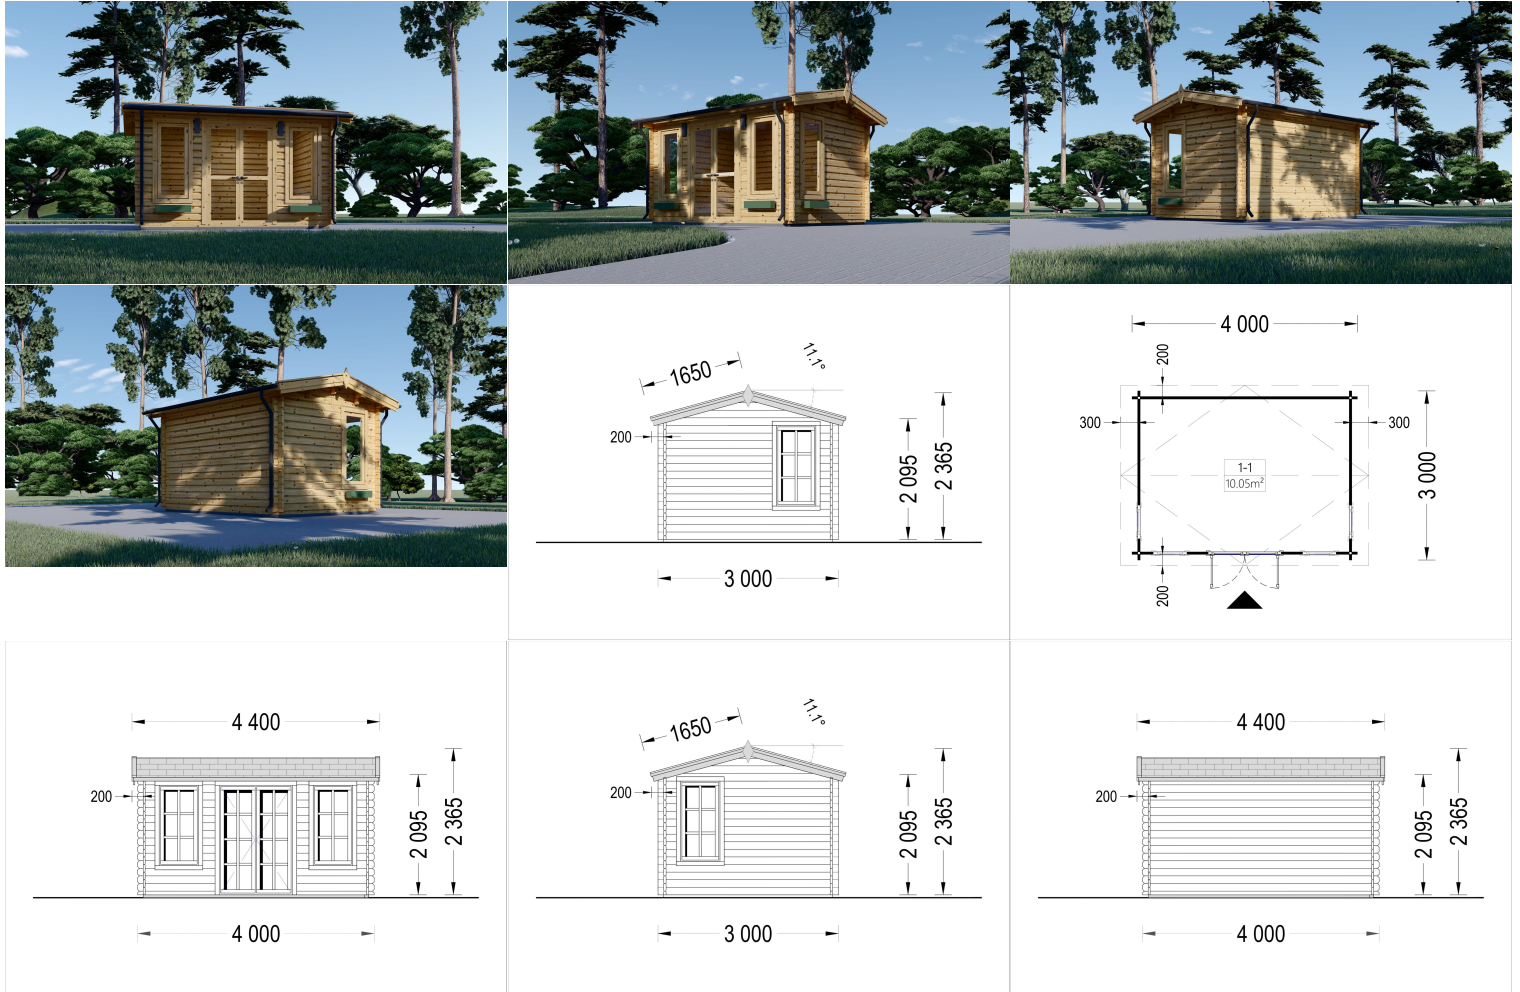

GALERIEBILDER

BESCHREIBUNG

Premium Gartenhaus Poolhaus: Ein Blickfang für Ihren Garten

Stabil und Langlebig: Unser Poolhaus wird aus natürlichem Nadelholz gefertigt, um eine stabile und langlebige Struktur zu gewährleisten. Die Verwendung von hochwertigem Holz sorgt nicht nur für Robustheit, sondern bietet auch eine natürliche Wärmedämmung, die Ihren Innenraum das ganze Jahr über gemütlich hält.

Große, Doppelt verglaste Fenster und Türen: Tauchen Sie ein in ein helles und einladendes Ambiente! Die großzügigen, doppelt verglasten Fenster und Türen schaffen eine offene Atmosphäre, lassen reichlich Tageslicht herein und bieten einen atemberaubenden Blick auf Ihren Poolbereich. Genießen Sie die Verbindung von Innen- und Außenraum in vollen Zügen.

Stilvoller Dachüberstand: Unser Poolhaus zeichnet sich durch einen eleganten Dachüberstand aus, der nicht nur für einen markanten Look sorgt, sondern auch praktischen Nutzen bietet. Er erweitert