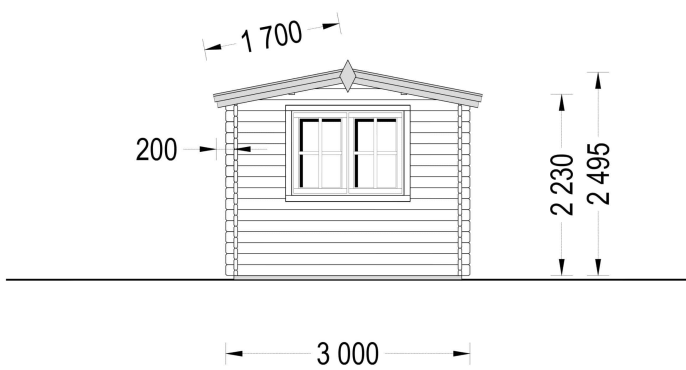

PREMIUM GARTENHAUS