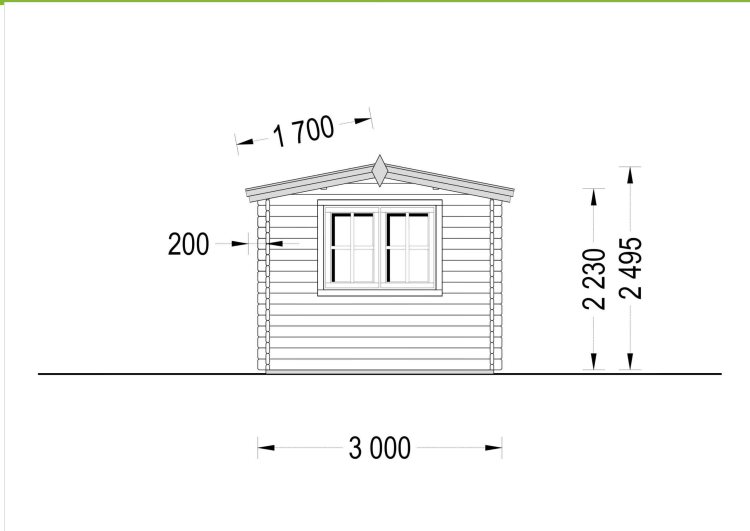

VARIATIONEN

Bild	Artikelnummer	Stock	Status	Beschreibung	Wandstärke	Preis
	AV137				44 mm	€ 4300,00
	AV137-66				66 mm	€ 5380,00