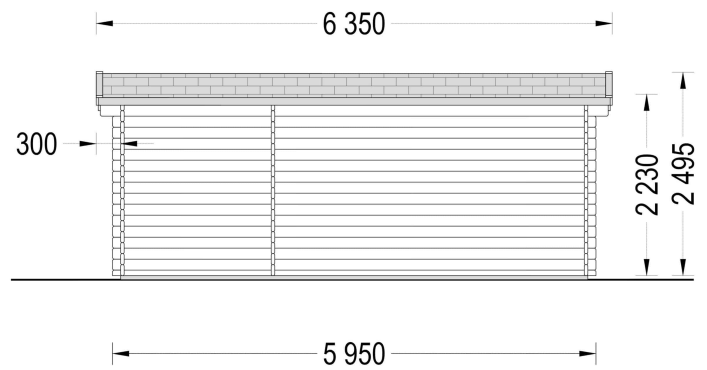

PREMIUM GARTENHAUS