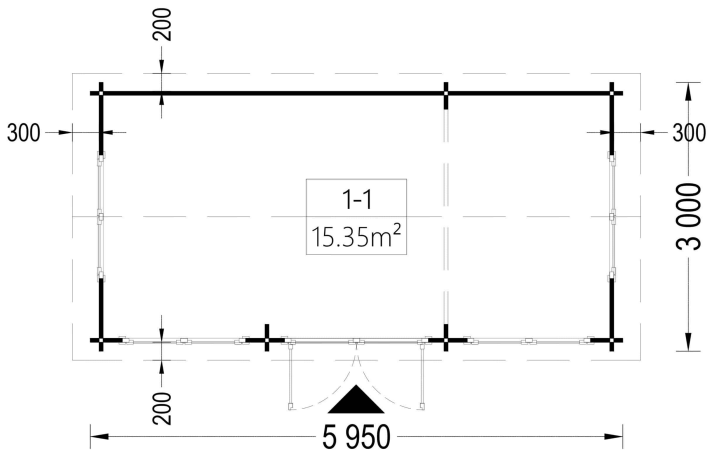

## VARIATIONEN

Bild	Artikelnummer	Stock	Status	Beschreibung	Wandstärke	Preis
	AV137				44 mm	€ 4300,00
	AV137-66				66 mm	€ 5380,00

## TECHNISCHE DATEN

<b>Breite</b>	595 cm
<b>Marke</b>	Premium Gartenhaus
<b>Raumanzahl</b>	1
<b>Dachform</b>	Satteldach
<b>Wandstärke</b>	44 mm , 66 mm
<b>Holzbehandlung</b>	Unbehandelt
<b>Grundfläche</b>	18,1 m <sup>2</sup>
<b>Tiefe</b>	300 cm
<b>Verglasung</b>	Doppelverglasung
<b>Haus Typ</b>	Klassisch
<b>Terrasse</b>	ohne Terrasse
<b>Dachaufbau</b>	18-20 mm Dachbretter
<b>Holzart Fenster/Türen</b>	Kiefer
<b>Herstellergarantie</b>	5 Jahre
<b>Bauweise</b>	Blockbohlen
<b>Außenmaß</b>	595 x 300 cm
<b>Dachwinkel</b>	11,1°
<b>Dachfläche</b>	22 m <sup>2</sup>
<b>Fenstermaße:</b>	4* 138 cm x 105 cm;
<b>Türmaße</b>	1* 161 cm x 192 cm
<b>Firsthöhe</b>	250 cm
<b>Seitenhöhe der Wände</b>	223 cm
<b>Dachüberstand</b>	20 cm
<b>Grundform</b>	Rechteckig
<b>Spiegelverkehrter Aufbau</b>	Ja
<b>Innenmaß</b>	566 x 271 cm
<b>Fußboden</b>	19 - 20 mm Bodenbretter mit Nut-und-Feder-Verbindungen, Grundrahmen und Querstreben (als Zubehör erhältlich)

**Rauminhalt** 36,3 m<sup>3</sup>

**Fläche** 6×3