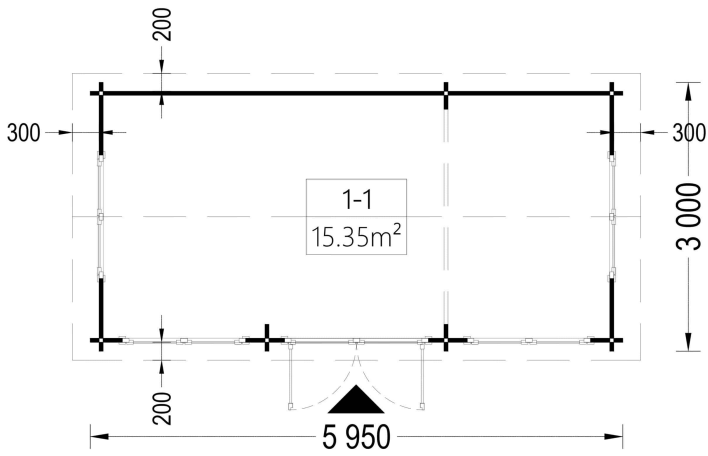

PREMIUM GARTENHAUS