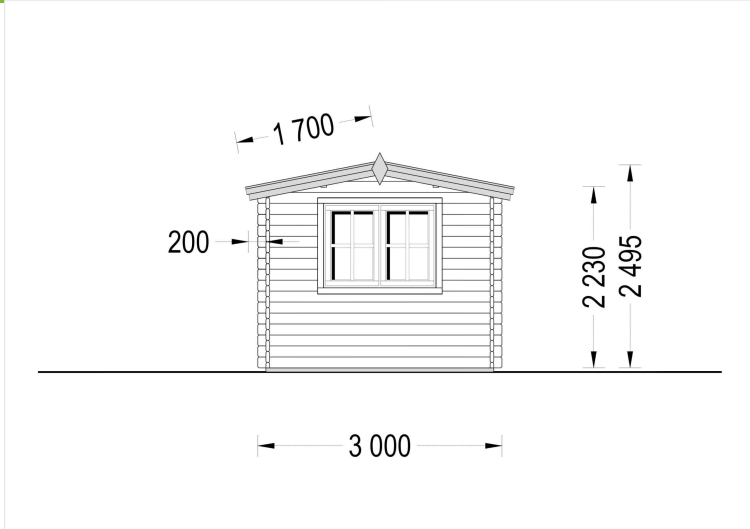

VARIATIONEN

Bild	Artikelnummer	Stock	Status	Beschreibung	Wandstärke	Preis
	AV137				44 mm	€ 4300,00
	AV137-66				66 mm	€ 5380,00