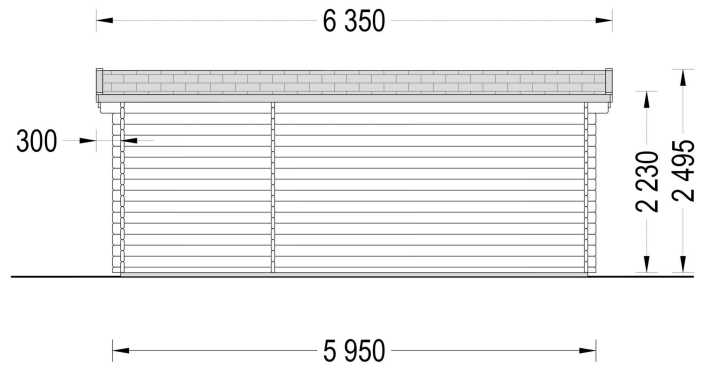

BESCHREIBUNG

Premium Gartenhaus OSKAR (44 - 66 mm), 6x3m, 18m²: Klassischer Stil und Vielseitigkeit

Willkommen im Gartenhaus OSKAR – einem Modell, das durch seine klassischen Details und die Vielseitigkeit seiner Nutzungsmöglichkeiten überzeugt. Dieses Gartenhaus vereint traditionellen Stil mit modernem Komfort, und bietet Ihnen einen charmanten Raum im Grünen.

PREMIUM GARTENHAUS

VARIATIONEN

Bild	Artikelnummer	Stock	Status	Beschreibung	Wandstärke	Preis
	AV137				44 mm	€ 4300,00
	AV137-66				66 mm	€ 5380,00

TECHNISCHE DATEN

Breite	595 cm
Marke	Premium Gartenhaus
Raumanzahl	1
Dachform	Satteldach
Wandstärke	44 mm , 66 mm
Holzbehandlung	Unbehandelt
Grundfläche	18,1 m ²
Tiefe	300 cm
Verglasung	Doppelverglasung
Haus Typ	Klassisch
Terrasse	ohne Terrasse
Dachaufbau	18-20 mm Dachbretter
Holzart Fenster/Türen	Kiefer
Herstellergarantie	5 Jahre
Bauweise	Blockbohlen
Außenmaß	595 x 300 cm
Dachwinkel	11,1°
Dachfläche	22 m ²
Fenstermaße:	4* 138 cm x 105 cm;
Türmaße	1* 161 cm x 192 cm
Firsthöhe	250 cm
Seitenhöhe der Wände	223 cm
Dachüberstand	20 cm
Grundform	Rechteckig
Spiegelverkehrter Aufbau	Ja
Innenmaß	566 x 271 cm
Fußboden	19 - 20 mm Bodenbretter mit Nut-und-Feder-Verbindungen, Grundrahmen und Querstreben (als Zubehör erhältlich)