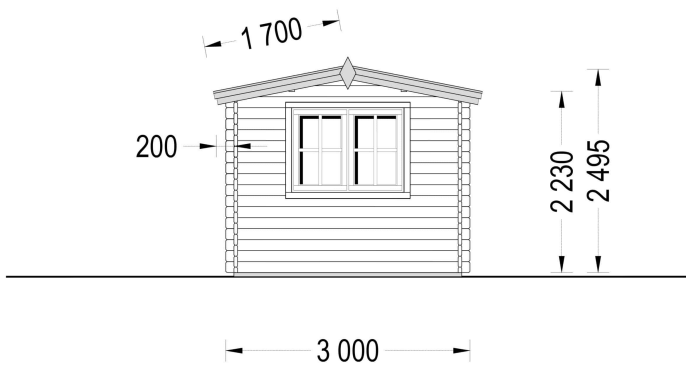

BESCHREIBUNG

Premium Gartenhaus OSKAR (44 - 66 mm), 6x3m, 18m²: Klassischer Stil und Vielseitigkeit

Willkommen im Gartenhaus OSKAR – einem Modell, das durch seine klassischen Details und die Vielseitigkeit seiner Nutzungsmöglichkeiten überzeugt. Dieses Gartenhaus vereint traditionellen Stil mit modernem Komfort, und bietet Ihnen einen charmanten Raum im Grünen.

PREMIUM GARTENHAUS

VARIATIONEN

Bild	Artikelnummer	Stock	Status	Beschreibung	Wandstärke	Preis
	AV137				44 mm	€ 4300,00
	AV137-66				66 mm	€ 5380,00

TECHNISCHE DATEN

Breite	595 cm
Marke	Premium Gartenhaus
Raumanzahl	1
Dachform	Satteldach
Wandstärke	44 mm , 66 mm
Holzbehandlung	Unbehandelt
Grundfläche	18,1 m ²
Tiefe	300 cm
Verglasung	Doppelverglasung
Haus Typ	Klassisch
Terrasse	ohne Terrasse
Dachaufbau	18-20 mm Dachbretter
Holzart Fenster/Türen	Kiefer
Herstellergarantie	5 Jahre
Bauweise	Blockbohlen
Außenmaß	595 x 300 cm
Dachwinkel	11,1°
Dachfläche	22 m ²
Fenstermaße:	4* 138 cm x 105 cm;
Türmaße	1* 161 cm x 192 cm
Firsthöhe	250 cm
Seitenhöhe der Wände	223 cm
Dachüberstand	20 cm
Grundform	Rechteckig
Spiegelverkehrter Aufbau	Ja
Innenmaß	566 x 271 cm
Fußboden	19 - 20 mm Bodenbretter mit Nut-und-Feder-Verbindungen, Grundrahmen und Querstreben (als Zubehör erhältlich)