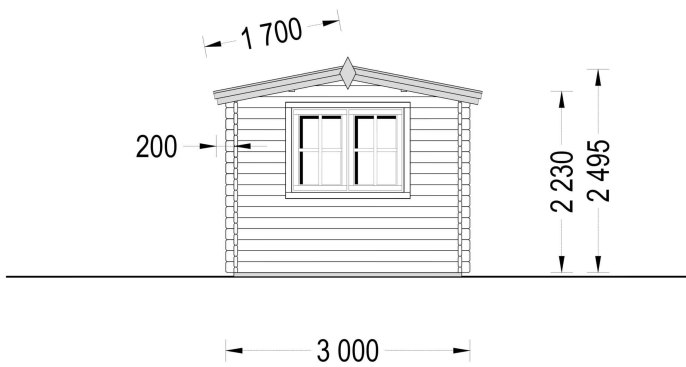

PREMIUM GARTENHAUS