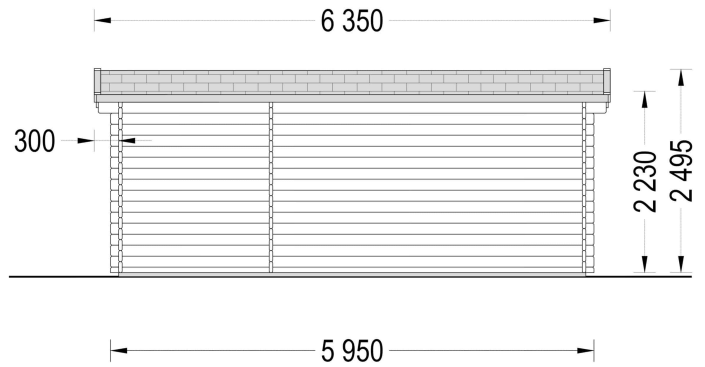

PREMIUM GARTENHAUS