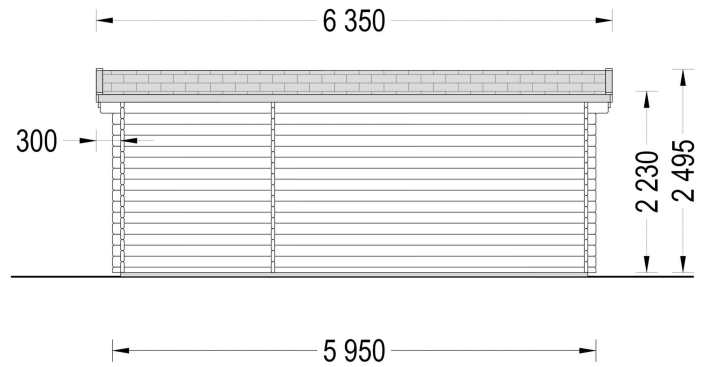

PREMIUM GARTENHAUS