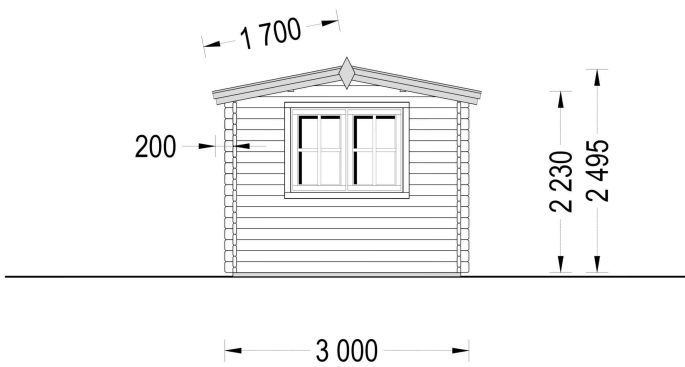

PREMIUM GARTENHAUS