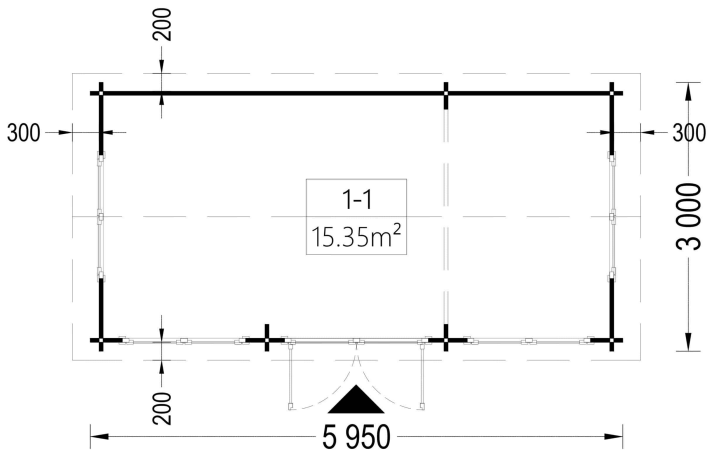

PREMIUM GARTENHAUS