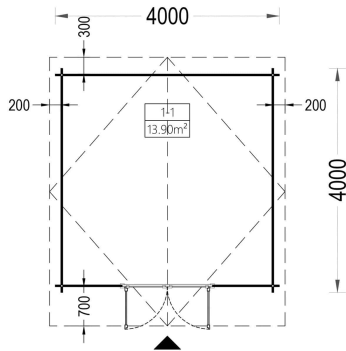

BESCHREIBUNG

Das Gartenhaus "PALM" (34 oder 44 mm) mit den Maßen 4x4 m und einer Fläche von 16 m² bietet verschiedene Highlights:

1. Doppelt verglaste Eingangstüren:

- Die doppelt verglasten Eingangstüren bieten nicht nur Bewegungsfreiheit, sondern ermöglichen auch den einfachen Transport größerer Gegenstände in und aus dem Schuppen. Dies erhöht die Vielseitigkeit des Gartenhauses.

VARIATIONEN

Bild	Artikelnummer	Stock Status	Beschreibung	Wandstärke	Preis
	AV018-1			34 mm	€ 3100,00
	AV018-44			44 mm	€ 3950,00

TECHNISCHE DATEN

Dachform	Satteldach
Fußboden	19 - 20 mm Bodenbretter mit Nut-und-Feder-Verbindungen, Grundrahmen und Querstreben (als Zubehör erhältlich)
Wandstärke	34 mm , 44 mm
Breite	400 cm
Grundfläche	16 m ²
Raumanzahl	1
Tiefe	400 cm
Verglasung	Einfach 4 mm
Holzbehandlung	Unbehandelt
Marke	Premium Gartenhaus
Außenmaß	400×400 cm
Bauweise	Blockbohlen
Dachfläche	22 m ²
Firsthöhe	234 cm
Fenstermaße:	keine Fenster
Haus Typ	Klassisch
Türmaße	1* 161 cm x 192 cm
Innenmaß	369 x 369 cm
Seitenhöhe der Wände	188 cm
Dachwinkel	13°
Grundform	Quadratisch
Herstellergarantie	5 Jahre
Holzart Fenster/Türen	Kiefer
Spiegelverkehrter Aufbau	Ja
Fläche	4×4
Dachaufbau	18-20 mm Dachbretter

SIE KÖNNEN AUCH MÖGEN...

[Sickerschacht mit
Zufluss/Abfluss Ø 110 mm](#)

[Villasub E-KV-15 SK
Schalungsbahn 20 m²](#)

ANMERKUNGEN
