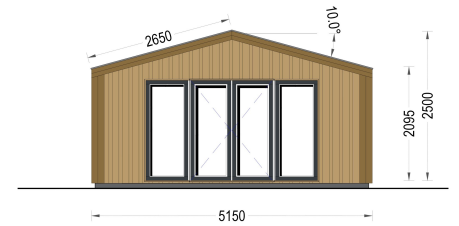

GARTENHAUS ELSA (34 MM + HOLZVERSCHALUNG), 5X4M, 20M²

€ 15372,00

Mit dem Premium Gartenhaus ELSA holen Sie sich nicht nur ein funktionales Gartenhaus, sondern auch ein ästhetisches Highlight in Ihren Garten. Entdecken Sie die Freude an qualitativ hochwertigem Design und maximaler Entspannung im Freien mit diesem exklusiven Modell.

Kategorien: [Blockbohlenhaus mit Wandverschalung](#)

GALERIEBILDER

BESCHREIBUNG

WILLKOMMEN ZUM PREMIUM GARTENHAUS ELSA - EINE PERFEKTE KOMBINATION AUS FUNKTIONALITÄT UND ÄSTHETIK, DIE IHREN GARTEN IN EINE OASE DER ENTSPANNUNG VERWANDELT. MIT EINER GRÖSSE VON 5X4 METERN UND EINER GROSSZÜGIGEN

FLÄCHE VON 20 M² BIETET DIESES EXKLUSIVE GARTENHAUS VIEL RAUM FÜR IHRE INDIVIDUELLEN BEDÜRFNISSE.

Design mit raffinierten Details:

Das Premium Gartenhaus ELSA beeindruckt durch sein doppeltes Pultdach, das nicht nur Schutz vor den Elementen bietet, sondern auch eine ästhetisch ansprechende architektonische Note verleiht. Die klaren Linien und die hochwertige 34 mm Holzverschalung sorgen für eine zeitlose Eleganz, die sich harmonisch in jede Gartenumgebung einfügt.

Großzügige Terrasse für pure Entspannung:

Eine der herausragenden Merkmale dieses Modells ist die großzügige 3.30 m² große Terrasse, die zum gemütlichen Verweilen im Freien einlädt. Genießen Sie sonnige Tage, laue Abende oder einen Kaffee am Morgen – die Terrasse des Premium Gartenhauses ELSA bietet Ihnen den idealen Raum, um die Natur in vollen Zügen zu genießen.