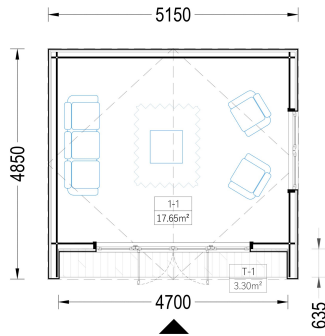

GALERIEBILDER

BESCHREIBUNG

WILLKOMMEN ZUM PREMIUM GARTENHAUS ELSA - EINE PERFEKTE KOMBINATION AUS FUNKTIONALITÄT UND ÄSTHETIK, DIE IHREN GARTEN IN EINE OASE DER ENTSPANNUNG VERWANDELT. MIT EINER GRÖSSE VON 5X4 METERN UND EINER GROSSZÜGIGEN