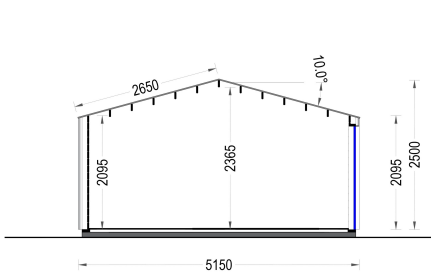

GARTENHAUS ELSA (34 MM + HOLZVERSCHALUNG), 5X4M, 20M²

€ 15372,00

Mit dem Premium Gartenhaus ELSA holen Sie sich nicht nur ein funktionales Gartenhaus, sondern auch ein ästhetisches Highlight in Ihren Garten. Entdecken Sie die Freude an qualitativ hochwertigem Design und maximaler Entspannung im Freien mit diesem exklusiven Modell.

Kategorien: [Blockbohlenhaus mit Wandverschalung](#)

GALERIEBILDER

BESCHREIBUNG

WILLKOMMEN ZUM PREMIUM GARTENHAUS ELSA - EINE PERFEKTE KOMBINATION AUS FUNKTIONALITÄT UND ÄSTHETIK, DIE IHREN GARTEN IN EINE OASE DER ENTSPANNUNG VERWANDELT. MIT EINER GRÖSSE VON 5X4 METERN UND EINER GROSSZÜGIGEN

FLÄCHE VON 20 M² BIETET DIESES EXKLUSIVE GARTENHAUS VIEL RAUM FÜR IHRE INDIVIDUELLEN BEDÜRFNISSE.

Design mit raffinierten Details:

Das Premium Gartenhaus ELSA beeindruckt durch sein doppeltes Pultdach, das nicht nur Schutz vor den Elementen bietet, sondern auch eine ästhetisch ansprechende architektonische Note verleiht. Die klaren Linien und die hochwertige 34 mm Holzverschalung sorgen für eine zeitlose Eleganz, die sich harmonisch in jede Gartenumgebung einfügt.

TECHNISCHE DATEN

Marke	Premium Gartenhaus
Fußboden	
Breite	533,2 cm
Raumanzahl	1

Dachform	Satteldach
Tiefe	490,7 cm
Wandstärke	34 mm + Wandverschalung
Holzbehandlung	Unbehandelt
Verglasung	Doppelverglasung
Haus Typ	Modern
Terrasse	ohne Terrasse
Grundfläche	20 m²
Außenmaß	533,2 x 490,7 cm
Firsthöhe	283,5 cm
Seitenhöhe der Wände	216 cm
Türmaße	1* 161 cm x 192 cm
Dachfläche	27 m²
Bauweise	34 mm + Holzverschalung