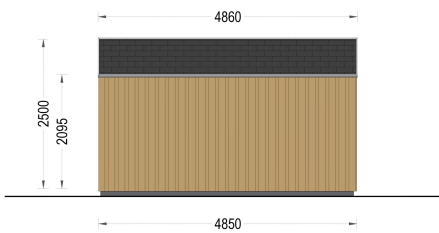

GARTENHAUS ELSA (34 MM + HOLZVERSCHALUNG), 5X4M, 20M²

€ 15372,00

Mit dem Premium Gartenhaus ELSA holen Sie sich nicht nur ein funktionales Gartenhaus, sondern auch ein ästhetisches Highlight in Ihren Garten. Entdecken Sie die Freude an qualitativ hochwertigem Design und maximaler Entspannung im Freien mit diesem exklusiven Modell.

Kategorien: [Blockbohlenhaus mit Wandverschalung](#)

GALERIEBILDER

BESCHREIBUNG

WILLKOMMEN ZUM PREMIUM GARTENHAUS ELSA - EINE PERFEKTE KOMBINATION AUS FUNKTIONALITÄT UND ÄSTHETIK, DIE IHREN GARTEN IN EINE OASE DER ENTSPANNUNG VERWANDELT. MIT EINER GRÖSSE VON 5X4 METERN UND EINER GROSSZÜGIGEN

FLÄCHE VON 20 M² BIETET DIESES EXKLUSIVE GARTENHAUS VIEL RAUM FÜR IHRE INDIVIDUELLEN BEDÜRFNISSE.

Design mit raffinierten Details:

Das Premium Gartenhaus ELSA beeindruckt durch sein doppeltes Pultdach, das nicht nur Schutz vor den Elementen bietet, sondern auch eine ästhetisch ansprechende architektonische Note verleiht. Die klaren Linien und die hochwertige 34 mm Holzverschalung sorgen für eine zeitlose Eleganz, die sich harmonisch in jede Gartenumgebung einfügt.

TECHNISCHE DATEN

Marke	Premium Gartenhaus
Fußboden	
Breite	533,2 cm
Raumanzahl	1

Dachform	Satteldach
Tiefe	490,7 cm
Wandstärke	34 mm + Wandverschalung
Holzbehandlung	Unbehandelt
Verglasung	Doppelverglasung
Haus Typ	Modern
Terrasse	ohne Terrasse
Grundfläche	20 m²
Außenmaß	533,2 x 490,7 cm
Firsthöhe	283,5 cm
Seitenhöhe der Wände	216 cm
Türmaße	1* 161 cm x 192 cm
Dachfläche	27 m²
Bauweise	34 mm + Holzverschalung