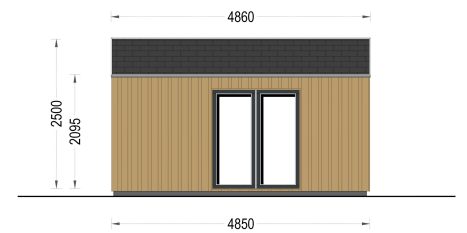

GARTENHAUS ELSA (34 MM + HOLZVERSCHALUNG), 5X4M, 20M²

€ 15372,00

Mit dem Premium Gartenhaus ELSA holen Sie sich nicht nur ein funktionales Gartenhaus, sondern auch ein ästhetisches Highlight in Ihren Garten. Entdecken Sie die Freude an qualitativ hochwertigem Design und maximaler Entspannung im Freien mit diesem exklusiven Modell.

Kategorien: [Blockbohlenhaus mit Wandverschalung](#)

GALERIEBILDER

BESCHREIBUNG

WILLKOMMEN ZUM PREMIUM GARTENHAUS ELSA - EINE PERFEKTE KOMBINATION AUS FUNKTIONALITÄT UND ÄSTHETIK, DIE IHREN GARTEN IN EINE OASE DER ENTSPANNUNG VERWANDELT. MIT EINER GRÖSSE VON 5X4 METERN UND EINER GROSSZÜGIGEN

FLÄCHE VON 20 M² BIETET DIESES EXKLUSIVE GARTENHAUS VIEL RAUM FÜR IHRE INDIVIDUELLEN BEDÜRFNISSE.

Design mit raffinierten Details:

Das Premium Gartenhaus ELSA beeindruckt durch sein doppeltes Pultdach, das nicht nur Schutz vor den Elementen bietet, sondern auch eine ästhetisch ansprechende architektonische Note verleiht. Die klaren Linien und die hochwertige 34 mm Holzverschalung sorgen für eine zeitlose Eleganz, die sich harmonisch in jede Gartenumgebung einfügt.

TECHNISCHE DATEN

Marke	Premium Gartenhaus
Fußboden	
Breite	533,2 cm
Raumanzahl	1

Dachform	Satteldach
Tiefe	490,7 cm
Wandstärke	34 mm + Wandverschalung
Holzbehandlung	Unbehandelt
Verglasung	Doppelverglasung
Haus Typ	Modern
Terrasse	ohne Terrasse
Grundfläche	20 m²
Außenmaß	533,2 x 490,7 cm
Firsthöhe	283,5 cm
Seitenhöhe der Wände	216 cm
Türmaße	1* 161 cm x 192 cm
Dachfläche	27 m²
Bauweise	34 mm + Holzverschalung