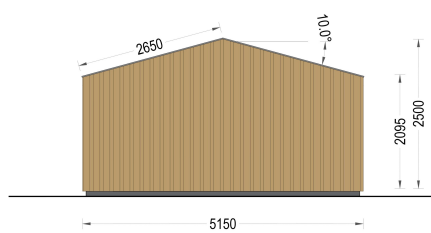

GARTENHAUS ELSA (34 MM + HOLZVERSCHALUNG), 5X4M, 20M²

€ 15372,00

Mit dem Premium Gartenhaus ELSA holen Sie sich nicht nur ein funktionales Gartenhaus, sondern auch ein ästhetisches Highlight in Ihren Garten. Entdecken Sie die Freude an qualitativ hochwertigem Design und maximaler Entspannung im Freien mit diesem exklusiven Modell.

Kategorien: [Blockbohlenhaus mit Wandverschalung](#)

GALERIEBILDER

BESCHREIBUNG

WILLKOMMEN ZUM PREMIUM GARTENHAUS ELSA - EINE PERFEKTE KOMBINATION AUS FUNKTIONALITÄT UND ÄSTHETIK, DIE IHREN GARTEN IN EINE OASE DER ENTSPANNUNG VERWANDELT. MIT EINER GRÖSSE VON 5X4 METERN UND EINER GROSSZÜGIGEN

FLÄCHE VON 20 M² BIETET DIESES EXKLUSIVE GARTENHAUS VIEL RAUM FÜR IHRE INDIVIDUELLEN BEDÜRFNISSE.

Design mit raffinierten Details:

Das Premium Gartenhaus ELSA beeindruckt durch sein doppeltes Pultdach, das nicht nur Schutz vor den Elementen bietet, sondern auch eine ästhetisch ansprechende architektonische Note verleiht. Die klaren Linien und die hochwertige 34 mm Holzverschalung sorgen für eine zeitlose Eleganz, die sich harmonisch in jede Gartenumgebung einfügt.

Großzügige Terrasse für pure Entspannung:

Eine der herausragenden Merkmale dieses Modells ist die großzügige 3.30 m² große Terrasse, die zum gemütlichen Verweilen im Freien einlädt. Genießen Sie sonnige Tage, laue Abende oder einen Kaffee am Morgen – die Terrasse des Premium Gartenhauses ELSA bietet Ihnen den idealen Raum, um die Natur in vollen Zügen zu genießen.