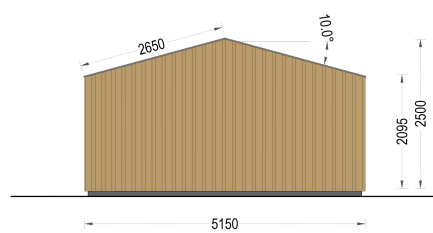

GARTENHAUS ELSA (34 MM + HOLZVERSCHALUNG), 5X4M, 20M²

€ 15372,00

Mit dem Premium Gartenhaus ELSA holen Sie sich nicht nur ein funktionales Gartenhaus, sondern auch ein ästhetisches Highlight in Ihren Garten. Entdecken Sie die Freude an qualitativ hochwertigem Design und maximaler Entspannung im Freien mit diesem exklusiven Modell.

Kategorien: [Blockbohlenhaus mit Wandverschalung](#)

GALERIEBILDER

BESCHREIBUNG

WILLKOMMEN ZUM PREMIUM GARTENHAUS ELSA - EINE PERFEKTE KOMBINATION AUS FUNKTIONALITÄT UND ÄSTHETIK, DIE IHREN GARTEN IN EINE OASE DER ENTSPANNUNG VERWANDELT. MIT EINER GRÖSSE VON 5X4 METERN UND EINER GROSSZÜGIGEN

FLÄCHE VON 20 M² BIETET DIESES EXKLUSIVE GARTENHAUS VIEL RAUM FÜR IHRE INDIVIDUELLEN BEDÜRFNISSE.

Design mit raffinierten Details:

Das Premium Gartenhaus ELSA beeindruckt durch sein doppeltes Pultdach, das nicht nur Schutz vor den Elementen bietet, sondern auch eine ästhetisch ansprechende architektonische Note verleiht. Die klaren Linien und die hochwertige 34 mm Holzverschalung sorgen für eine zeitlose Eleganz, die sich harmonisch in jede Gartenumgebung einfügt.

Großzügige Terrasse für pure Entspannung:

Eine der herausragenden Merkmale dieses Modells ist die großzügige 3.30 m² große Terrasse, die zum gemütlichen Verweilen im Freien einlädt. Genießen Sie sonnige Tage, laue Abende oder einen Kaffee am Morgen – die Terrasse des Premium Gartenhauses ELSA bietet Ihnen den idealen Raum, um die Natur in vollen Zügen zu genießen.