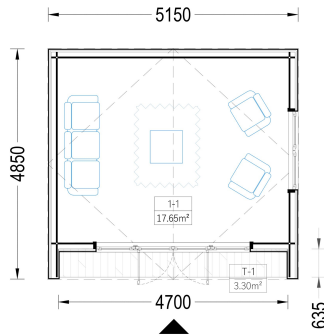

GALERIEBILDER

BESCHREIBUNG

WILLKOMMEN ZUM PREMIUM GARTENHAUS ELSA - EINE PERFEKTE KOMBINATION AUS FUNKTIONALITÄT UND ÄSTHETIK, DIE IHREN GARTEN IN EINE OASE DER ENTSPANNUNG VERWANDELT. MIT EINER GRÖSSE VON 5X4 METERN UND EINER GROSSZÜGIGEN