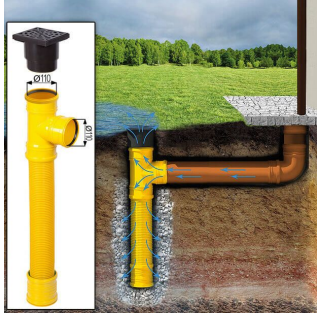

## SIE KÖNNEN AUCH MÖGEN...

**Sickerschacht mit  
Zufluss/Abfluss Ø  
110 mm**

**Villasub E-KV-15 SK  
Schalungsbahn 40  
m<sup>2</sup>**