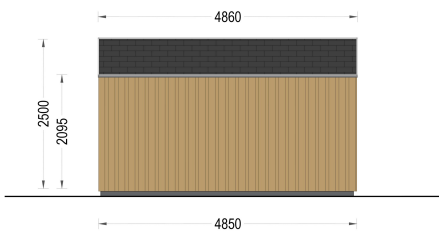

**GARTENHAUS ELSA (34 MM + HOLZVERSCHALUNG), 5X4M, 20M<sup>2</sup>**

**€ 15372,00**

Mit dem Premium Gartenhaus ELSA holen Sie sich nicht nur ein funktionales Gartenhaus, sondern auch ein ästhetisches Highlight in Ihren Garten. Entdecken Sie die Freude an qualitativ hochwertigem Design und maximaler Entspannung im Freien mit diesem exklusiven Modell.

## BESCHREIBUNG

**WILLKOMMEN ZUM PREMIUM GARTENHAUS ELSA - EINE PERFEKTE KOMBINATION AUS FUNKTIONALITÄT UND ÄSTHETIK, DIE IHREN GARTEN IN EINE OASE DER ENTSPANNUNG VERWANDELT. MIT EINER GRÖSSE VON 5X4 METERN UND EINER GROSSZÜGIGEN**

## FLÄCHE VON 20 M<sup>2</sup> BIETET DIESES EXKLUSIVE GARTENHAUS VIEL RAUM FÜR IHRE INDIVIDUELLEN BEDÜRFNISSE.