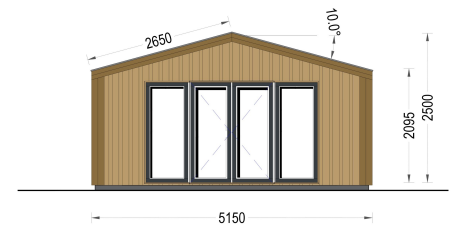

**GARTENHAUS ELSA (34 MM + HOLZVERSCHALUNG), 5X4M, 20M<sup>2</sup>**

**€ 15372,00**

Mit dem Premium Gartenhaus ELSA holen Sie sich nicht nur ein funktionales Gartenhaus, sondern auch ein ästhetisches Highlight in Ihren Garten. Entdecken Sie die Freude an qualitativ hochwertigem Design und maximaler Entspannung im Freien mit diesem exklusiven Modell.

## BESCHREIBUNG

**WILLKOMMEN ZUM PREMIUM GARTENHAUS ELSA - EINE PERFEKTE KOMBINATION AUS FUNKTIONALITÄT UND ÄSTHETIK, DIE IHREN GARTEN IN EINE OASE DER ENTSPANNUNG VERWANDELT. MIT EINER GRÖSSE VON 5X4 METERN UND EINER GROSSZÜGIGEN**

## FLÄCHE VON 20 M<sup>2</sup> BIETET DIESES EXKLUSIVE GARTENHAUS VIEL RAUM FÜR IHRE INDIVIDUELLEN BEDÜRFNISSE.

### Design mit raffinierten Details:

Das Premium Gartenhaus ELSA beeindruckt durch sein doppeltes Pultdach, das nicht nur Schutz vor den Elementen bietet, sondern auch eine ästhetisch ansprechende architektonische Note verleiht. Die klaren Linien und die hochwertige 34 mm Holzverschalung sorgen für eine zeitlose Eleganz, die sich harmonisch in jede Gartenumgebung einfügt.