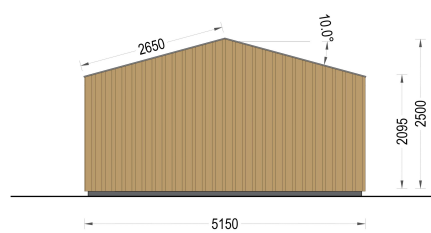

**GARTENHAUS ELSA (34 MM + HOLZVERSCHALUNG), 5X4M, 20M<sup>2</sup>**

**€ 15372,00**

Mit dem Premium Gartenhaus ELSA holen Sie sich nicht nur ein funktionales Gartenhaus, sondern auch ein ästhetisches Highlight in Ihren Garten. Entdecken Sie die Freude an qualitativ hochwertigem Design und maximaler Entspannung im Freien mit diesem exklusiven Modell.

## BESCHREIBUNG

**WILLKOMMEN ZUM PREMIUM GARTENHAUS ELSA - EINE PERFEKTE KOMBINATION AUS FUNKTIONALITÄT UND ÄSTHETIK, DIE IHREN GARTEN IN EINE OASE DER ENTSPANNUNG VERWANDELT. MIT EINER GRÖSSE VON 5X4 METERN UND EINER GROSSZÜGIGEN**

## FLÄCHE VON 20 M<sup>2</sup> BIETET DIESES EXKLUSIVE GARTENHAUS VIEL RAUM FÜR IHRE INDIVIDUELLEN BEDÜRFNISSE.

### Design mit raffinierten Details:

Das Premium Gartenhaus ELSA beeindruckt durch sein doppeltes Pultdach, das nicht nur Schutz vor den Elementen bietet, sondern auch eine ästhetisch ansprechende architektonische Note verleiht. Die klaren Linien und die hochwertige 34 mm Holzverschalung sorgen für eine zeitlose Eleganz, die sich harmonisch in jede Gartenumgebung einfügt.