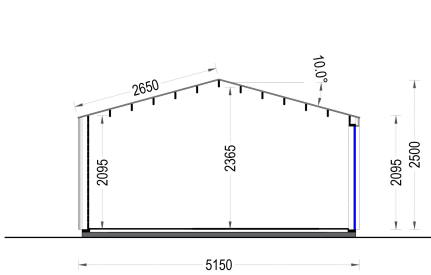

**GARTENHAUS ELSA (34 MM + HOLZVERSCHALUNG), 5X4M, 20M<sup>2</sup>**

**€ 15372,00**

Mit dem Premium Gartenhaus ELSA holen Sie sich nicht nur ein funktionales Gartenhaus, sondern auch ein ästhetisches Highlight in Ihren Garten. Entdecken Sie die Freude an qualitativ hochwertigem Design und maximaler Entspannung im Freien mit diesem exklusiven Modell.

## BESCHREIBUNG

**WILLKOMMEN ZUM PREMIUM GARTENHAUS ELSA - EINE PERFEKTE KOMBINATION AUS FUNKTIONALITÄT UND ÄSTHETIK, DIE IHREN GARTEN IN EINE OASE DER ENTSPANNUNG VERWANDELT. MIT EINER GRÖSSE VON 5X4 METERN UND EINER GROSSZÜGIGEN**

## FLÄCHE VON 20 M<sup>2</sup> BIETET DIESES EXKLUSIVE GARTENHAUS VIEL RAUM FÜR IHRE INDIVIDUELLEN BEDÜRFNISSE.