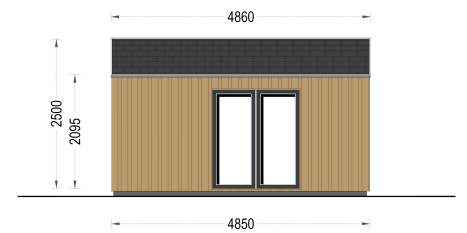

**GARTENHAUS ELSA (34 MM + HOLZVERSCHALUNG), 5X4M, 20M<sup>2</sup>**

**€ 15372,00**

Mit dem Premium Gartenhaus ELSA holen Sie sich nicht nur ein funktionales Gartenhaus, sondern auch ein ästhetisches Highlight in Ihren Garten. Entdecken Sie die Freude an qualitativ hochwertigem Design und maximaler Entspannung im Freien mit diesem exklusiven Modell.

## BESCHREIBUNG

**WILLKOMMEN ZUM PREMIUM GARTENHAUS ELSA - EINE PERFEKTE KOMBINATION AUS FUNKTIONALITÄT UND ÄSTHETIK, DIE IHREN GARTEN IN EINE OASE DER ENTSPANNUNG VERWANDELT. MIT EINER GRÖSSE VON 5X4 METERN UND EINER GROSSZÜGIGEN**

## FLÄCHE VON 20 M<sup>2</sup> BIETET DIESES EXKLUSIVE GARTENHAUS VIEL RAUM FÜR IHRE INDIVIDUELLEN BEDÜRFNISSE.

### Design mit raffinierten Details:

Das Premium Gartenhaus ELSA beeindruckt durch sein doppeltes Pultdach, das nicht nur Schutz vor den Elementen bietet, sondern auch eine ästhetisch ansprechende architektonische Note verleiht. Die klaren Linien und die hochwertige 34 mm Holzverschalung sorgen für eine zeitlose Eleganz, die sich harmonisch in jede Gartenumgebung einfügt.