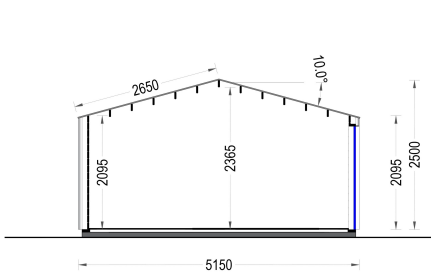

## GARTENHAUS ELSA (34 MM + HOLZVERSCHALUNG), 5X4M, 20M<sup>2</sup>

**€ 15372,00**

Mit dem Premium Gartenhaus ELSA holen Sie sich nicht nur ein funktionales Gartenhaus, sondern auch ein ästhetisches Highlight in Ihren Garten. Entdecken Sie die Freude an qualitativ hochwertigem Design und maximaler Entspannung im Freien mit diesem exklusiven Modell.

## BESCHREIBUNG

**WILLKOMMEN ZUM PREMIUM GARTENHAUS ELSA - EINE PERFEKTE KOMBINATION AUS FUNKTIONALITÄT UND ÄSTHETIK, DIE IHREN GARTEN IN EINE OASE DER ENTSPANNUNG VERWANDELT. MIT EINER GRÖSSE VON 5X4 METERN UND EINER GROSSZÜGIGEN**

## FLÄCHE VON 20 M<sup>2</sup> BIETET DIESES EXKLUSIVE GARTENHAUS VIEL RAUM FÜR IHRE INDIVIDUELLEN BEDÜRFNISSE.