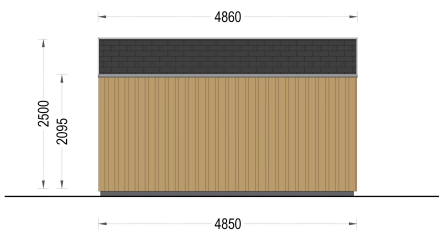

## GARTENHAUS ELSA (34 MM + HOLZVERSCHALUNG), 5X4M, 20M<sup>2</sup>

**€ 15372,00**

Mit dem Premium Gartenhaus ELSA holen Sie sich nicht nur ein funktionales Gartenhaus, sondern auch ein ästhetisches Highlight in Ihren Garten. Entdecken Sie die Freude an qualitativ hochwertigem Design und maximaler Entspannung im Freien mit diesem exklusiven Modell.

## BESCHREIBUNG

**WILLKOMMEN ZUM PREMIUM GARTENHAUS ELSA - EINE PERFEKTE KOMBINATION AUS FUNKTIONALITÄT UND ÄSTHETIK, DIE IHREN GARTEN IN EINE OASE DER ENTSPANNUNG VERWANDELT. MIT EINER GRÖSSE VON 5X4 METERN UND EINER GROSSZÜGIGEN**

## FLÄCHE VON 20 M<sup>2</sup> BIETET DIESES EXKLUSIVE GARTENHAUS VIEL RAUM FÜR IHRE INDIVIDUELLEN BEDÜRFNISSE.