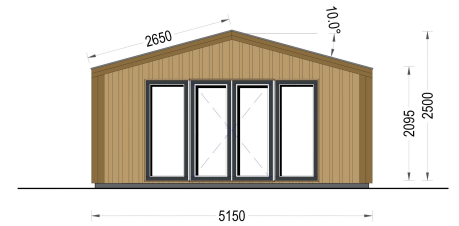

## GARTENHAUS ELSA (34 MM + HOLZVERSCHALUNG), 5X4M, 20M<sup>2</sup>

**€ 15372,00**

Mit dem Premium Gartenhaus ELSA holen Sie sich nicht nur ein funktionales Gartenhaus, sondern auch ein ästhetisches Highlight in Ihren Garten. Entdecken Sie die Freude an qualitativ hochwertigem Design und maximaler Entspannung im Freien mit diesem exklusiven Modell.

## BESCHREIBUNG

**WILLKOMMEN ZUM PREMIUM GARTENHAUS ELSA - EINE PERFEKTE KOMBINATION AUS FUNKTIONALITÄT UND ÄSTHETIK, DIE IHREN GARTEN IN EINE OASE DER ENTSPANNUNG VERWANDELT. MIT EINER GRÖSSE VON 5X4 METERN UND EINER GROSSZÜGIGEN**

## FLÄCHE VON 20 M<sup>2</sup> BIETET DIESES EXKLUSIVE GARTENHAUS VIEL RAUM FÜR IHRE INDIVIDUELLEN BEDÜRFNISSE.

### Design mit raffinierten Details:

Das Premium Gartenhaus ELSA beeindruckt durch sein doppeltes Pultdach, das nicht nur Schutz vor den Elementen bietet, sondern auch eine ästhetisch ansprechende architektonische Note verleiht. Die klaren Linien und die hochwertige 34 mm Holzverschalung sorgen für eine zeitlose Eleganz, die sich harmonisch in jede Gartenumgebung einfügt.