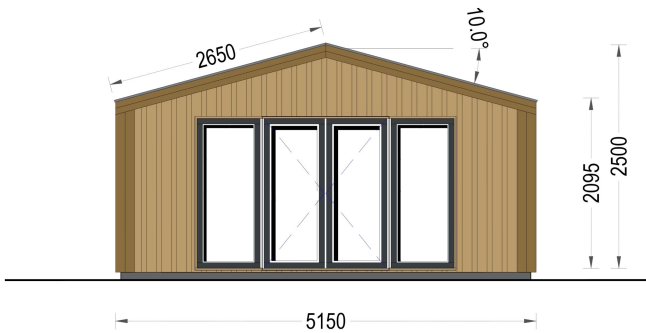

BESCHREIBUNG

WILLKOMMEN ZUM PREMIUM GARTENHAUS ELSA – EINE PERFEKTE KOMBINATION AUS FUNKTIONALITÄT UND ÄSTHETIK, DIE IHREN GARTEN IN EINE OASE DER ENTSPANNUNG VERWANDELT. MIT EINER GRÖSSE VON 5X4 METERN UND EINER GROSSZÜGIGEN FLÄCHE VON 20 M² BIETET DIESES EXKLUSIVE GARTENHAUS VIEL RAUM FÜR IHRE INDIVIDUELLEN BEDÜRFNISSE.

Design mit raffinierten Details:

Das Premium Gartenhaus ELSA beeindruckt durch sein doppeltes Pultdach, das nicht nur Schutz vor den Elementen bietet, sondern auch eine ästhetisch ansprechende architektonische Note verleiht. Die klaren Linien und die hochwertige 34 mm Holzverschalung sorgen für eine zeitlose Eleganz, die sich harmonisch in jede Gartenumgebung einfügt.

Robuste Bauweise für langanhaltende Freude:

Das Premium Gartenhaus ELSA überzeugt nicht nur durch sein ansprechendes Design, sondern auch durch seine hochwertige Verarbeitung. Die 34 mm starke Holzverschalung sorgt für Stabilität und Langlebigkeit, während die sorgfältige Konstruktion sicherstellt, dass dieses Gartenhaus den Herausforderungen der Jahreszeiten standhält.

PREMIUM GARTENHAUS

TECHNISCHE DATEN

Marke	Premium Gartenhaus
Fußboden	
Breite	533,2 cm
Raumanzahl	1
Dachform	Satteldach
Tiefe	490,7 cm
Wandstärke	34 mm + Wandverschalung
Holzbehandlung	Unbehandelt
Verglasung	Doppelverglasung