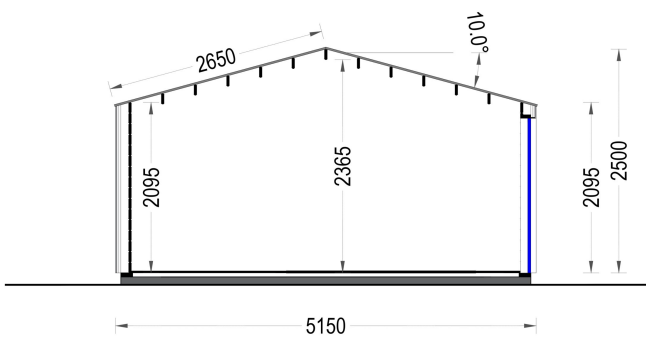

BESCHREIBUNG

WILLKOMMEN ZUM PREMIUM GARTENHAUS ELSA – EINE PERFEKTE KOMBINATION AUS FUNKTIONALITÄT UND ÄSTHETIK, DIE IHREN GARTEN IN EINE OASE DER ENTSPANNUNG VERWANDELT. MIT EINER GRÖSSE VON 5X4 METERN UND EINER GROSSZÜGIGEN FLÄCHE VON 20 M² BIETET DIESES EXKLUSIVE GARTENHAUS VIEL RAUM FÜR IHRE INDIVIDUELLEN BEDÜRFNISSE.

Design mit raffinierten Details:

Das Premium Gartenhaus ELSA beeindruckt durch sein doppeltes Pultdach, das nicht nur Schutz vor den Elementen bietet, sondern auch eine ästhetisch ansprechende architektonische Note verleiht. Die klaren Linien und die hochwertige 34 mm Holzverschalung sorgen für eine zeitlose Eleganz, die sich harmonisch in jede Gartenumgebung einfügt.

PREMIUM GARTENHAUS

TECHNISCHE DATEN

Marke	Premium Gartenhaus
Fußboden	
Breite	533,2 cm
Raumanzahl	1
Dachform	Satteldach
Tiefe	490,7 cm
Wandstärke	34 mm + Wandverschalung
Holzbehandlung	Unbehandelt
Verglasung	Doppelverglasung

Haus Typ	Modern
Terrasse	ohne Terrasse
Grundfläche	20 m ²
Außenmaß	533,2 x 490,7 cm
Firsthöhe	283,5 cm
Seitenhöhe der Wände	216 cm
Türmaße	1* 161 cm x 192 cm
Dachfläche	27 m ²
Bauweise	34 mm + Holzverschalung