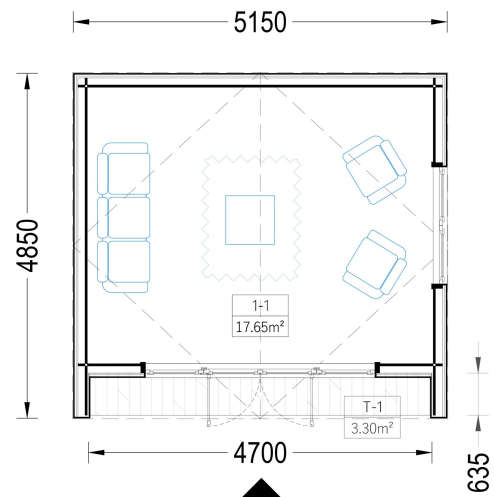

PREMIUM GARTENHAUS

TECHNISCHE DATEN

Marke	Premium Gartenhaus
Fußboden	
Breite	533,2 cm
Raumanzahl	1
Dachform	Satteldach
Tiefe	490,7 cm
Wandstärke	34 mm + Wandverschalung
Holzbehandlung	Unbehandelt
Verglasung	Doppelverglasung

Haus Typ	Modern
Terrasse	ohne Terrasse
Grundfläche	20 m ²
Außenmaß	533,2 x 490,7 cm
Firsthöhe	283,5 cm
Seitenhöhe der Wände	216 cm
Türmaße	1* 161 cm x 192 cm
Dachfläche	27 m ²
Bauweise	34 mm + Holzverschalung