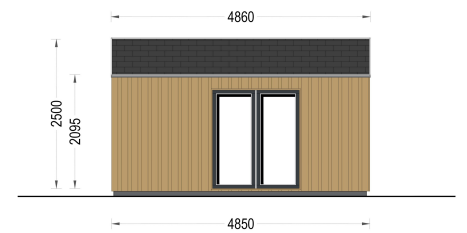

## GARTENHAUS ELSA (34 MM + HOLZVERSCHALUNG), 5X4M, 20M<sup>2</sup>

**€ 15372,00**

Mit dem Premium Gartenhaus ELSA holen Sie sich nicht nur ein funktionales Gartenhaus, sondern auch ein ästhetisches Highlight in Ihren Garten. Entdecken Sie die Freude an qualitativ hochwertigem Design und maximaler Entspannung im Freien mit diesem exklusiven Modell.

## BESCHREIBUNG

**WILLKOMMEN ZUM PREMIUM GARTENHAUS ELSA - EINE PERFEKTE KOMBINATION AUS FUNKTIONALITÄT UND ÄSTHETIK, DIE IHREN GARTEN IN EINE OASE DER ENTSPANNUNG VERWANDELT. MIT EINER GRÖSSE VON 5X4 METERN UND EINER GROSSZÜGIGEN**

## FLÄCHE VON 20 M<sup>2</sup> BIETET DIESES EXKLUSIVE GARTENHAUS VIEL RAUM FÜR IHRE INDIVIDUELLEN BEDÜRFNISSE.

### Design mit raffinierten Details:

Das Premium Gartenhaus ELSA beeindruckt durch sein doppeltes Pultdach, das nicht nur Schutz vor den Elementen bietet, sondern auch eine ästhetisch ansprechende architektonische Note verleiht. Die klaren Linien und die hochwertige 34 mm Holzverschalung sorgen für eine zeitlose Eleganz, die sich harmonisch in jede Gartenumgebung einfügt.