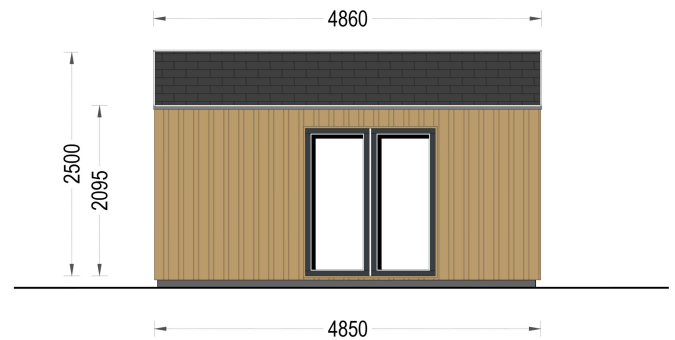

BESCHREIBUNG

WILLKOMMEN ZUM PREMIUM GARTENHAUS ELSA – EINE PERFEKTE KOMBINATION AUS FUNKTIONALITÄT UND ÄSTHETIK, DIE IHREN GARTEN IN EINE OASE DER ENTSPANNUNG VERWANDELT. MIT EINER GRÖSSE VON 5X4 METERN UND EINER GROSSZÜGIGEN FLÄCHE VON 20 M² BIETET DIESES EXKLUSIVE GARTENHAUS VIEL RAUM FÜR IHRE INDIVIDUELLEN BEDÜRFNISSE.

Design mit raffinierten Details:

Das Premium Gartenhaus ELSA beeindruckt durch sein doppeltes Pultdach, das nicht nur Schutz vor den Elementen bietet, sondern auch eine ästhetisch ansprechende architektonische Note verleiht. Die klaren Linien und die hochwertige 34 mm Holzverschalung sorgen für eine zeitlose Eleganz, die sich harmonisch in jede Gartenumgebung einfügt.

PREMIUM GARTENHAUS

TECHNISCHE DATEN

Marke	Premium Gartenhaus
Fußboden	
Breite	533,2 cm
Raumanzahl	1
Dachform	Satteldach
Tiefe	490,7 cm
Wandstärke	34 mm + Wandverschalung
Holzbehandlung	Unbehandelt
Verglasung	Doppelverglasung

Haus Typ	Modern
Terrasse	ohne Terrasse
Grundfläche	20 m ²
Außenmaß	533,2 x 490,7 cm
Firsthöhe	283,5 cm
Seitenhöhe der Wände	216 cm
Türmaße	1* 161 cm x 192 cm
Dachfläche	27 m ²
Bauweise	34 mm + Holzverschalung