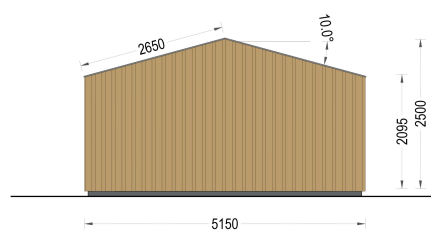

## GARTENHAUS ELSA (34 MM + HOLZVERSCHALUNG), 5X4M, 20M<sup>2</sup>

**€ 15372,00**

Mit dem Premium Gartenhaus ELSA holen Sie sich nicht nur ein funktionales Gartenhaus, sondern auch ein ästhetisches Highlight in Ihren Garten. Entdecken Sie die Freude an qualitativ hochwertigem Design und maximaler Entspannung im Freien mit diesem exklusiven Modell.

## BESCHREIBUNG

**WILLKOMMEN ZUM PREMIUM GARTENHAUS ELSA - EINE PERFEKTE KOMBINATION AUS FUNKTIONALITÄT UND ÄSTHETIK, DIE IHREN GARTEN IN EINE OASE DER ENTSPANNUNG VERWANDELT. MIT EINER GRÖSSE VON 5X4 METERN UND EINER GROSSZÜGIGEN**

## FLÄCHE VON 20 M<sup>2</sup> BIETET DIESES EXKLUSIVE GARTENHAUS VIEL RAUM FÜR IHRE INDIVIDUELLEN BEDÜRFNISSE.

### Design mit raffinierten Details:

Das Premium Gartenhaus ELSA beeindruckt durch sein doppeltes Pultdach, das nicht nur Schutz vor den Elementen bietet, sondern auch eine ästhetisch ansprechende architektonische Note verleiht. Die klaren Linien und die hochwertige 34 mm Holzverschalung sorgen für eine zeitlose Eleganz, die sich harmonisch in jede Gartenumgebung einfügt.