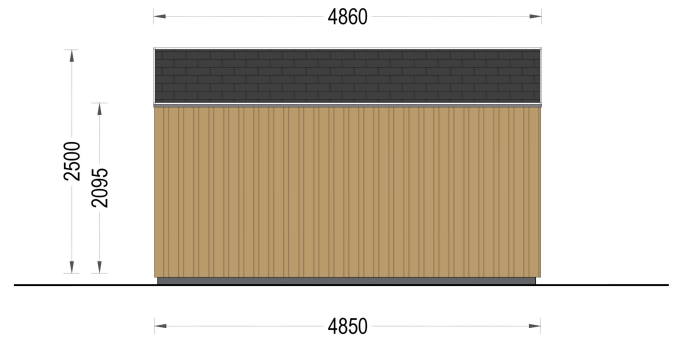

TECHNISCHE DATEN

Marke	Premium Gartenhaus
Fußboden	
Breite	533,2 cm
Raumanzahl	1
Dachform	Satteldach
Tiefe	490,7 cm
Wandstärke	34 mm + Wandverschalung
Holzbehandlung	Unbehandelt
Verglasung	Doppelverglasung