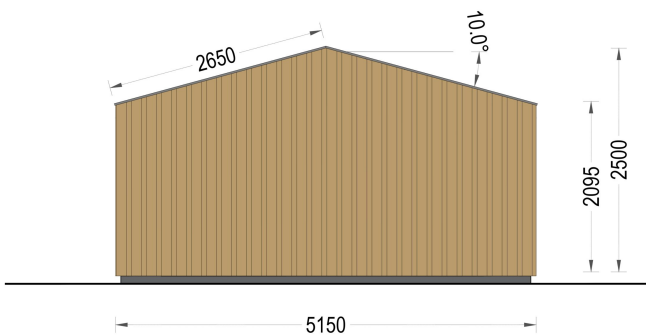

TECHNISCHE DATEN

Marke	Premium Gartenhaus
Fußboden	
Breite	533,2 cm
Raumanzahl	1
Dachform	Satteldach
Tiefe	490,7 cm
Wandstärke	34 mm + Wandverschalung
Holzbehandlung	Unbehandelt
Verglasung	Doppelverglasung