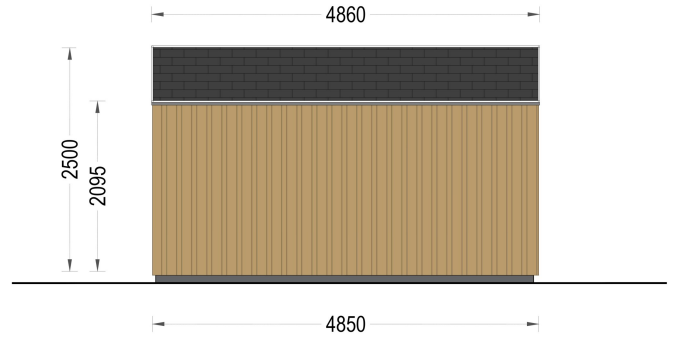

TECHNISCHE DATEN

SIE KÖNNEN AUCH MÖGEN...