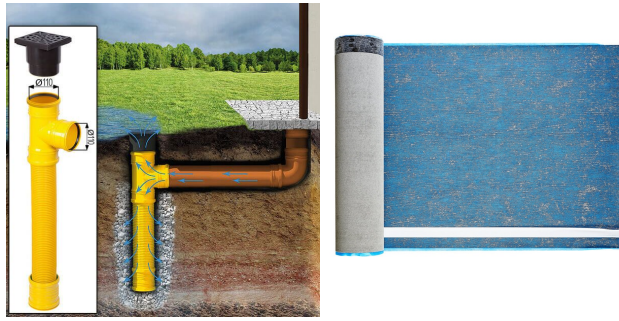

Design mit raffinierten Details:

Das Premium Gartenhaus ELSA beeindruckt durch sein doppeltes Pultdach, das nicht nur Schutz vor den Elementen bietet, sondern auch eine ästhetisch ansprechende architektonische Note verleiht. Die klaren Linien und die hochwertige 34 mm Holzverschalung sorgen für eine zeitlose Eleganz, die sich harmonisch in jede Gartenumgebung einfügt.

Robuste Bauweise für langanhaltende Freude:

Das Premium Gartenhaus ELSA überzeugt nicht nur durch sein ansprechendes Design, sondern auch durch seine hochwertige Verarbeitung. Die 34 mm starke Holzverschalung sorgt für Stabilität und Langlebigkeit, während die sorgfältige Konstruktion sicherstellt, dass dieses Gartenhaus den Herausforderungen der Jahreszeiten standhält.

Mit dem Premium Gartenhaus ELSA holen Sie sich nicht nur ein funktionales Gartenhaus, sondern auch ein ästhetisches Highlight in Ihren Garten. Entdecken Sie die Freude an qualitativ hochwertigem Design und maximaler Entspannung im Freien mit diesem exklusiven Modell.

PREMIUM GARTENHAUS

TECHNISCHE DATEN

SIE KÖNNEN AUCH MÖGEN...

**Sickerschacht mit
Zufluss/Abfluss Ø 110 mm**

**Villasub E-KV-15 SK
Schalungsbahn 40 m²**

ANMERKUNGEN
