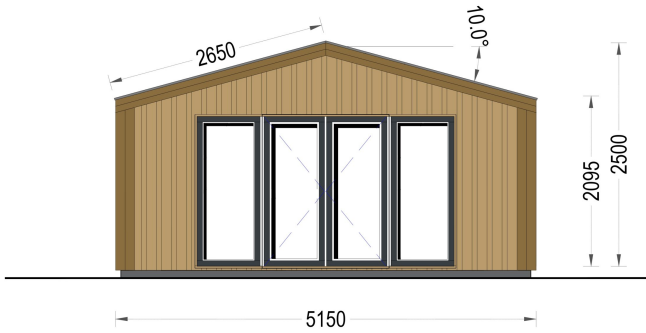

TECHNISCHE DATEN

SIE KÖNNEN AUCH MÖGEN...