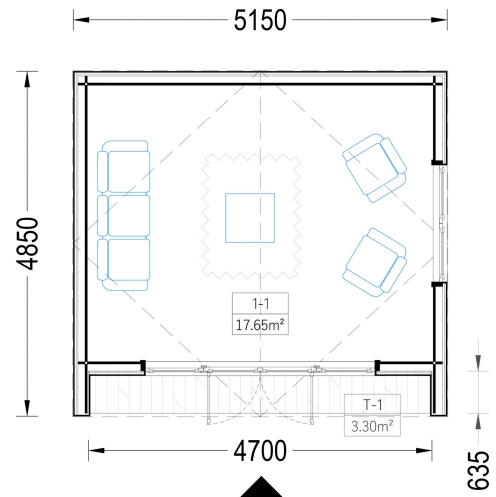

PREMIUM GARTENHAUS