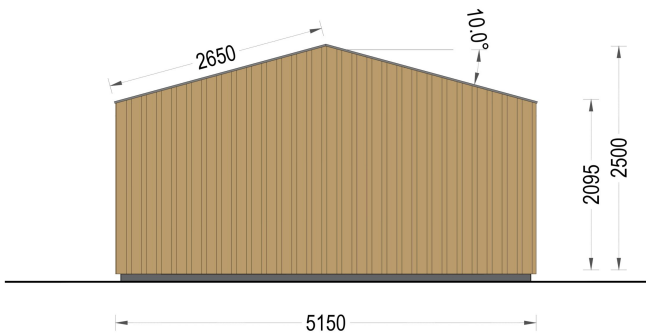

TECHNISCHE DATEN

SIE KÖNNEN AUCH MÖGEN...