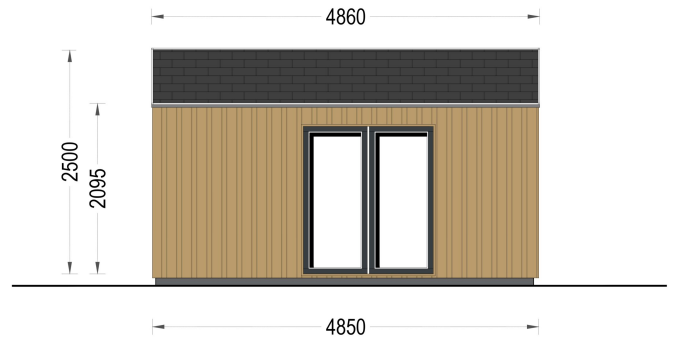

TECHNISCHE DATEN

SIE KÖNNEN AUCH MÖGEN...