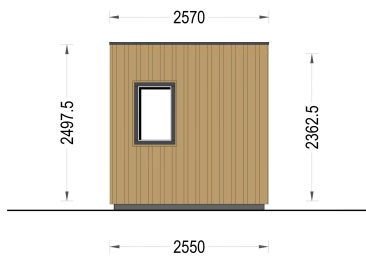

GALERIEBILDER

BESCHREIBUNG

Premium Gartenhaus Tobi (34 mm + Holzverschalung) - Kompakter Arbeitsbereich mit Stil

Das Premium Gartenhaus Tobi kombiniert Funktionalität und Ästhetik, um Ihnen einen gemütlichen Arbeitsbereich oder Rückzugsort im eigenen Garten zu bieten.