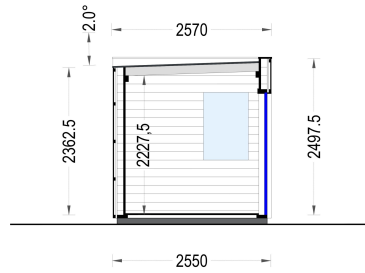

GALERIEBILDER

BESCHREIBUNG

Premium Gartenhaus Tobi (34 mm + Holzverschalung) - Kompakter Arbeitsbereich mit Stil

Das Premium Gartenhaus Tobi kombiniert Funktionalität und Ästhetik, um Ihnen einen gemütlichen Arbeitsbereich oder Rückzugsort im eigenen Garten zu bieten.