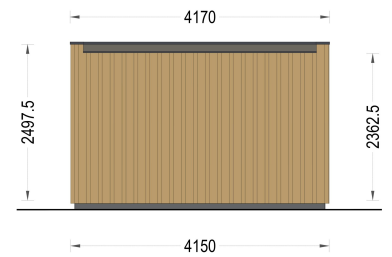

GALERIEBILDER

BESCHREIBUNG

Premium Gartenhaus Tobi (34 mm + Holzverschalung) - Kompakter Arbeitsbereich mit Stil

Das Premium Gartenhaus Tobi kombiniert Funktionalität und Ästhetik, um Ihnen einen gemütlichen Arbeitsbereich oder Rückzugsort im eigenen Garten zu bieten.