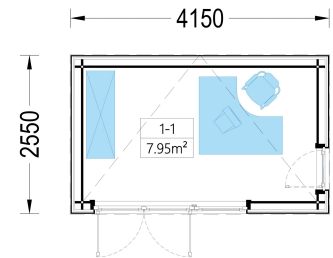

GALERIEBILDER

BESCHREIBUNG

Premium Gartenhaus Tobi (34 mm + Holzverschalung) - Kompakter Arbeitsbereich mit Stil

Das Premium Gartenhaus Tobi kombiniert Funktionalität und Ästhetik, um Ihnen einen gemütlichen Arbeitsbereich oder Rückzugsort im eigenen Garten zu bieten.