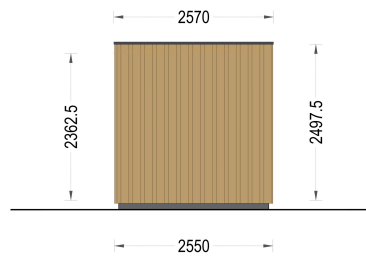

GALERIEBILDER

BESCHREIBUNG

Premium Gartenhaus Tobi (34 mm + Holzverschalung) - Kompakter Arbeitsbereich mit Stil

Das Premium Gartenhaus Tobi kombiniert Funktionalität und Ästhetik, um Ihnen einen gemütlichen Arbeitsbereich oder Rückzugsort im eigenen Garten zu bieten.