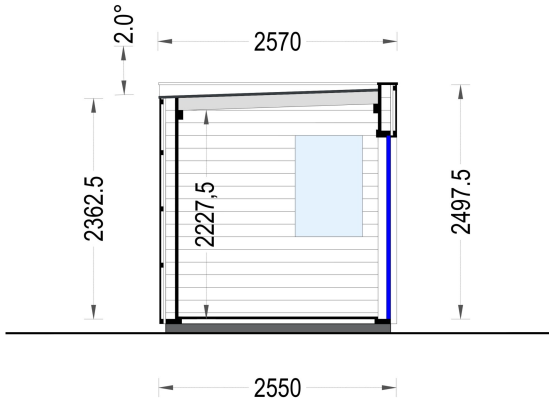

PREMIUM GARTENHAUS