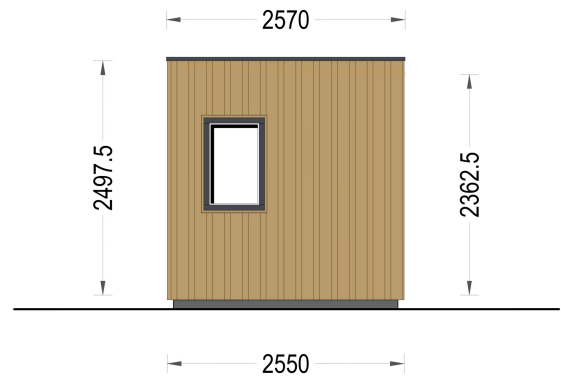

TECHNISCHE DATEN

SIE KÖNNEN AUCH MÖGEN...