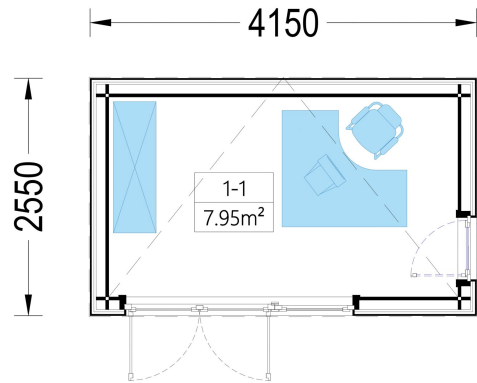

PREMIUM GARTENHAUS