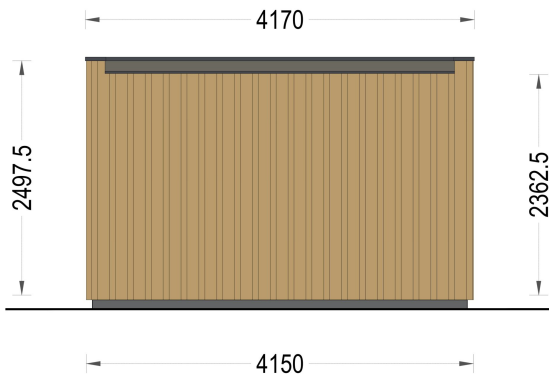

PREMIUM GARTENHAUS

TECHNISCHE DATEN

SIE KÖNNEN AUCH MÖGEN...

**ONDULINE KSK BAHN
(Rolle 5m²)**

**Sickerschacht mit
Zufluss/Abfluss Ø 110 mm**

ANMERKUNGEN
