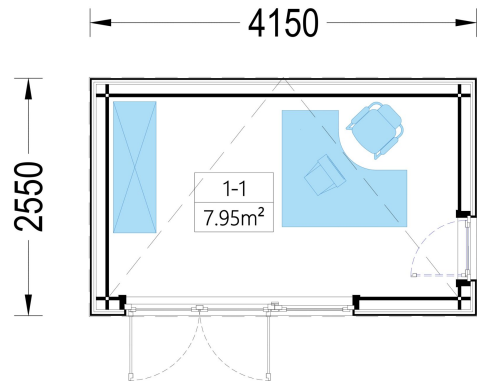

PREMIUM GARTENHAUS