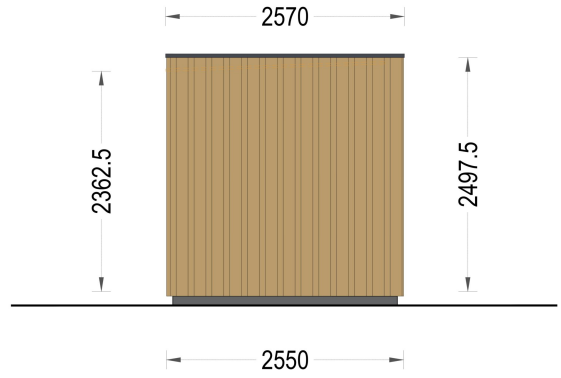

PREMIUM GARTENHAUS

TECHNISCHE DATEN

SIE KÖNNEN AUCH MÖGEN...

**ONDULINE KSK BAHN
(Rolle 5m²)**

**Sickerschacht mit
Zufluss/Abfluss Ø 110 mm**

ANMERKUNGEN
