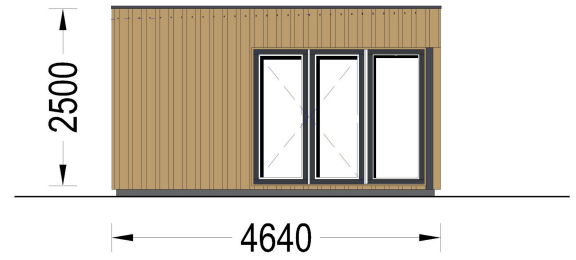

BESCHREIBUNG

Gartenhaus PREMIUM (34mm + Holzverschalung), 6.5x4.5m, 30m² - Ihr persönlicher Raum im Garten

Wenn Sie von einem eigenen Raum im Garten träumen, in dem Sie Ihre Zeit nach Ihren Wünschen gestalten können, ist das Gartenhaus PREMIUM die ideale Lösung. Ob als Arbeitsraum, Gästeunterkunft oder persönlicher Rückzugsort - dieses Modell bietet eine stilvolle und funktionale Lösung für Ihren zusätzlichen Raumbedarf. Genießen Sie die Freiheit, Ihren persönlichen Raum nach Ihren Vorstellungen zu gestalten.

PREMIUM GARTENHAUS

TECHNISCHE DATEN

Grundfläche	26,10 m ²
Marke	Premium Gartenhaus

Raumanzahl	3
Haus Typ	Modern
Holzbehandlung	Unbehandelt
Verglasung	Doppelverglasung
Tiefe	495 cm
Wandstärke	34 mm + Wandverschalung
Terrasse	ohne Terrasse
Dachform	Flachdach
Außenmaß	665 x 465 cm
Bauweise	34 mm + Holzverschalung
Dachfläche	30 m ²
Fenstermaße:	1* 90 x 39 cm , 2 * 85 x 192 cm , 2 *161 x 192 cm
Türmaße	1* 161 cm x 192 cm (Außen) , 2 * 85 cm x 192 cm (Innen)
Firsthöhe	249,5 cm
Seitenhöhe der Wände	229,5 cm
Boden	19 - 20 mm Bodenbretter mit Nut-und-Feder-Verbindungen, Grundrahmen und Querstreben (Als Zubehör erhältlich)
Dachaufbau	18-20 mm Dachbretter
Herstellergarantie	5 Jahre
Holzart Fenster/Türen	Kiefer
Spiegelverkehrter Aufbau	Ja
Dachwinkel	2°
Grundform	Rechteckig
Wandaufbau	34 mm Blockbohlen; 100 mm Holzrahmen; 25 mm Holzlatte (vertikal); 25 mm Holzlatte (horizontal); 18 - 20 mm Holzverschalung