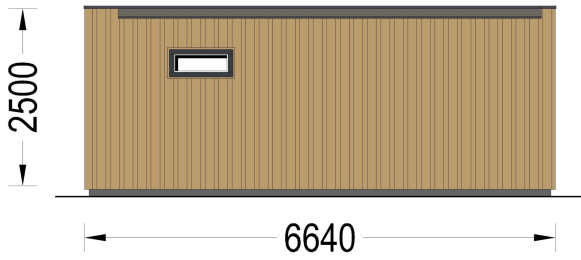

BESCHREIBUNG

Gartenhaus PREMIUM (34mm + Holzverschalung), 6.5x4.5m, 30m² - Ihr persönlicher Raum im Garten

Wenn Sie von einem eigenen Raum im Garten träumen, in dem Sie Ihre Zeit nach Ihren Wünschen gestalten können, ist das Gartenhaus PREMIUM die ideale Lösung. Ob als Arbeitsraum, Gästeunterkunft oder persönlicher Rückzugsort - dieses Modell bietet eine stilvolle und funktionale Lösung für Ihren zusätzlichen Raumbedarf. Genießen Sie die Freiheit, Ihren persönlichen Raum nach Ihren Vorstellungen zu gestalten.

PREMIUM GARTENHAUS

TECHNISCHE DATEN

Grundfläche	26,10 m ²
Marke	Premium Gartenhaus

Raumanzahl	3
Haus Typ	Modern
Holzbehandlung	Unbehandelt
Verglasung	Doppelverglasung
Tiefe	495 cm
Wandstärke	34 mm + Wandverschalung
Terrasse	ohne Terrasse
Dachform	Flachdach
Außenmaß	665 x 465 cm
Bauweise	34 mm + Holzverschalung
Dachfläche	30 m ²
Fenstermaße:	1* 90 x 39 cm , 2 * 85 x 192 cm , 2 *161 x 192 cm
Türmaße	1* 161 cm x 192 cm (Außen) , 2 * 85 cm x 192 cm (Innen)
Firsthöhe	249,5 cm
Seitenhöhe der Wände	229,5 cm
Boden	19 - 20 mm Bodenbretter mit Nut-und-Feder-Verbindungen, Grundrahmen und Querstreben (Als Zubehör erhältlich)
Dachaufbau	18-20 mm Dachbretter
Herstellergarantie	5 Jahre
Holzart Fenster/Türen	Kiefer
Spiegelverkehrter Aufbau	Ja
Dachwinkel	2°
Grundform	Rechteckig
Wandaufbau	34 mm Blockbohlen; 100 mm Holzrahmen; 25 mm Holzlatte (vertikal); 25 mm Holzlatte (horizontal); 18 - 20 mm Holzverschalung