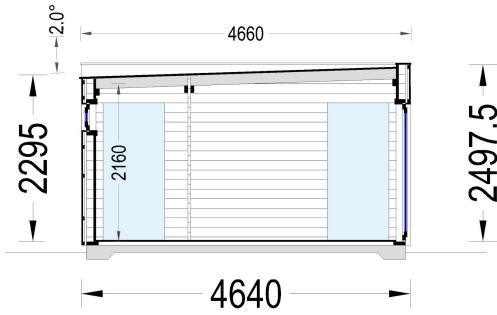

BESCHREIBUNG

Gartenhaus PREMIUM (34mm + Holzverschalung), 6.5x4.5m, 30m² - Ihr persönlicher Raum im Garten

Wenn Sie von einem eigenen Raum im Garten träumen, in dem Sie Ihre Zeit nach Ihren Wünschen gestalten können, ist das Gartenhaus PREMIUM die ideale Lösung. Ob als Arbeitsraum, Gästeunterkunft oder persönlicher Rückzugsort - dieses Modell bietet eine stilvolle und funktionale Lösung für Ihren zusätzlichen Raumbedarf. Genießen Sie die Freiheit, Ihren persönlichen Raum nach Ihren Vorstellungen zu gestalten.

PREMIUM GARTENHAUS

TECHNISCHE DATEN

Grundfläche	26,10 m ²
Marke	Premium Gartenhaus

Raumanzahl	3
Haus Typ	Modern
Holzbehandlung	Unbehandelt
Verglasung	Doppelverglasung
Tiefe	495 cm
Wandstärke	34 mm + Wandverschalung
Terrasse	ohne Terrasse
Dachform	Flachdach
Außenmaß	665 x 465 cm
Bauweise	34 mm + Holzverschalung
Dachfläche	30 m ²
Fenstermaße:	1* 90 x 39 cm , 2 * 85 x 192 cm , 2 *161 x 192 cm
Türmaße	1* 161 cm x 192 cm (Außen) , 2 * 85 cm x 192 cm (Innen)
Firsthöhe	249,5 cm
Seitenhöhe der Wände	229,5 cm
Boden	19 - 20 mm Bodenbretter mit Nut-und-Feder-Verbindungen, Grundrahmen und Querstreben (Als Zubehör erhältlich)
Dachaufbau	18-20 mm Dachbretter
Herstellergarantie	5 Jahre
Holzart Fenster/Türen	Kiefer
Spiegelverkehrter Aufbau	Ja
Dachwinkel	2°
Grundform	Rechteckig
Wandaufbau	34 mm Blockbohlen; 100 mm Holzrahmen; 25 mm Holzlatte (vertikal); 25 mm Holzlatte (horizontal); 18 - 20 mm Holzverschalung