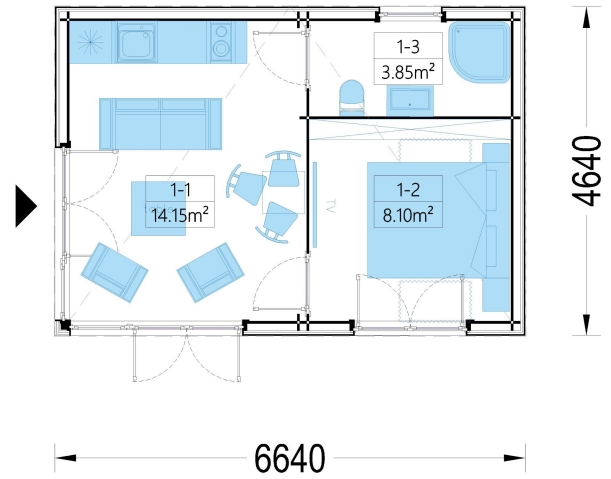

BESCHREIBUNG

Gartenhaus PREMIUM (34mm + Holzverschalung), 6.5x4.5m, 30m² - Ihr persönlicher Raum im Garten

Wenn Sie von einem eigenen Raum im Garten träumen, in dem Sie Ihre Zeit nach Ihren Wünschen gestalten können, ist das Gartenhaus PREMIUM die ideale Lösung. Ob als Arbeitsraum, Gästeunterkunft oder persönlicher Rückzugsort - dieses Modell bietet eine stilvolle und funktionale Lösung für Ihren zusätzlichen Raumbedarf. Genießen Sie die Freiheit, Ihren persönlichen Raum nach Ihren Vorstellungen zu gestalten.

PREMIUM GARTENHAUS

TECHNISCHE DATEN

Grundfläche	26,10 m ²
Marke	Premium Gartenhaus

Raumanzahl	3
Haus Typ	Modern
Holzbehandlung	Unbehandelt
Verglasung	Doppelverglasung
Tiefe	495 cm
Wandstärke	34 mm + Wandverschalung
Terrasse	ohne Terrasse
Dachform	Flachdach
Außenmaß	665 x 465 cm
Bauweise	34 mm + Holzverschalung
Dachfläche	30 m ²
Fenstermaße:	1* 90 x 39 cm , 2 * 85 x 192 cm , 2 *161 x 192 cm
Türmaße	1* 161 cm x 192 cm (Außen) , 2 * 85 cm x 192 cm (Innen)
Firsthöhe	249,5 cm
Seitenhöhe der Wände	229,5 cm
Boden	19 - 20 mm Bodenbretter mit Nut-und-Feder-Verbindungen, Grundrahmen und Querstreben (Als Zubehör erhältlich)
Dachaufbau	18-20 mm Dachbretter
Herstellergarantie	5 Jahre
Holzart Fenster/Türen	Kiefer
Spiegelverkehrter Aufbau	Ja
Dachwinkel	2°
Grundform	Rechteckig
Wandaufbau	34 mm Blockbohlen; 100 mm Holzrahmen; 25 mm Holzlatte (vertikal); 25 mm Holzlatte (horizontal); 18 - 20 mm Holzverschalung