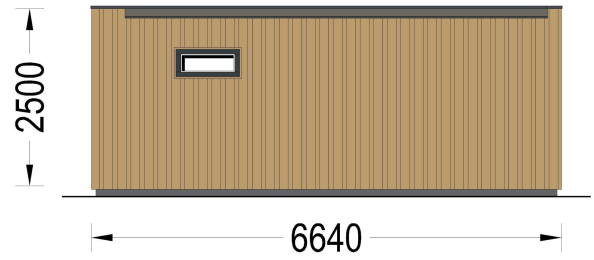

BESCHREIBUNG

Gartenhaus PREMIUM (34mm + Holzverschalung), 6.5x4.5m, 30m² - Ihr persönlicher Raum im Garten

Wenn Sie von einem eigenen Raum im Garten träumen, in dem Sie Ihre Zeit nach Ihren Wünschen gestalten können, ist das Gartenhaus PREMIUM die ideale Lösung. Ob als Arbeitsraum, Gästeunterkunft oder persönlicher Rückzugsort - dieses Modell bietet eine stilvolle und funktionale Lösung für Ihren zusätzlichen Raumbedarf. Genießen Sie die Freiheit, Ihren persönlichen Raum nach Ihren Vorstellungen zu gestalten.

PREMIUM GARTENHAUS

TECHNISCHE DATEN

Grundfläche	26,10 m ²
Marke	Premium Gartenhaus

Raumanzahl	3
Haus Typ	Modern
Holzbehandlung	Unbehandelt
Verglasung	Doppelverglasung
Tiefe	495 cm
Wandstärke	34 mm + Wandverschalung
Terrasse	ohne Terrasse
Dachform	Flachdach
Außenmaß	665 x 465 cm
Bauweise	34 mm + Holzverschalung
Dachfläche	30 m ²
Fenstermaße:	1* 90 x 39 cm , 2 * 85 x 192 cm , 2 *161 x 192 cm
Türmaße	1* 161 cm x 192 cm (Außen) , 2 * 85 cm x 192 cm (Innen)
Firsthöhe	249,5 cm
Seitenhöhe der Wände	229,5 cm
Boden	19 - 20 mm Bodenbretter mit Nut-und-Feder-Verbindungen, Grundrahmen und Querstreben (Als Zubehör erhältlich)
Dachaufbau	18-20 mm Dachbretter
Herstellergarantie	5 Jahre
Holzart Fenster/Türen	Kiefer
Spiegelverkehrter Aufbau	Ja
Dachwinkel	2°
Grundform	Rechteckig
Wandaufbau	34 mm Blockbohlen; 100 mm Holzrahmen; 25 mm Holzlatte (vertikal); 25 mm Holzlatte (horizontal); 18 - 20 mm Holzverschalung