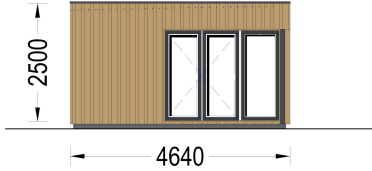

GARTENHAUS PREMIUM (34MM + HOLZVERSCHALUNG), 6.5X4.5M, 30M²

€ 10272,00

Wenn Sie von einem eigenen Raum im Garten träumen, in dem Sie Ihre Zeit nach Ihren Wünschen gestalten können, ist das Gartenhaus PREMIUM die ideale Lösung. Ob als Arbeitsraum, Gästeunterkunft oder persönlicher Rückzugsort - dieses Modell bietet eine stilvolle und funktionale Lösung für Ihren zusätzlichen Raumbedarf. Genießen Sie die Freiheit, Ihren persönlichen Raum nach Ihren Vorstellungen zu gestalten.

Kategorien: [Blockbohlenhaus mit Wandverschalung](#)

GALERIEBILDER

BESCHREIBUNG

Gartenhaus PREMIUM (34mm + Holzverschalung), 6.5x4.5m, 30m² - Ihr persönlicher Raum im Garten

Wenn Sie von einem eigenen Raum im Garten träumen, in dem Sie Ihre Zeit nach Ihren Wünschen gestalten können, ist das Gartenhaus PREMIUM die ideale Lösung. Ob als Arbeitsraum, Gästeunterkunft oder persönlicher Rückzugsort - dieses Modell bietet eine stilvolle und funktionale Lösung für Ihren zusätzlichen Raumbedarf. Genießen Sie die Freiheit, Ihren persönlichen Raum nach Ihren Vorstellungen zu gestalten.

TECHNISCHE DATEN

Grundfläche

[26,10 m²](#)

Marke	Premium Gartenhaus
Raumanzahl	3
Haus Typ	Modern
Holzbehandlung	Unbehandelt
Verglasung	Doppelverglasung
Tiefe	495 cm
Wandstärke	34 mm + Wandverschalung
Terrasse	ohne Terrasse
Dachform	Flachdach
Außenmaß	665 x 465 cm
Bauweise	34 mm + Holzverschalung
Dachfläche	30 m²
Fenstermaße:	1* 90 x 39 cm , 2 * 85 x 192 cm , 2 *161 x 192 cm
Türmaße	1* 161 cm x 192 cm (Außen) , 2 * 85 cm x 192 cm (Innen)
Firsthöhe	249,5 cm
Seitenhöhe der Wände	229,5 cm
Boden	19 - 20 mm Bodenbretter mit Nut-und-Feder-Verbindungen, Grundrahmen und Querstreben (Als Zubehör erhältlich)
Dachaufbau	18-20 mm Dachbretter
Herstellergarantie	5 Jahre
Holzart Fenster/Türen	Kiefer
Spiegelverkehrter Aufbau	Ja
Dachwinkel	2°
Grundform	Rechteckig
Wandaufbau	34 mm Blockbohlen; 100 mm Holzrahmen; 25 mm Holzlatte (vertikal); 25 mm Holzlatte (horizontal); 18 - 20 mm Holzverschalung