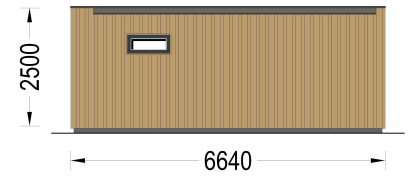

GARTENHAUS PREMIUM (34MM + HOLZVERSCHALUNG), 6.5X4.5M, 30M²

€ 10272,00

Wenn Sie von einem eigenen Raum im Garten träumen, in dem Sie Ihre Zeit nach Ihren Wünschen gestalten können, ist das Gartenhaus PREMIUM die ideale Lösung. Ob als Arbeitsraum, Gästeunterkunft oder persönlicher Rückzugsort - dieses Modell bietet eine stilvolle und funktionale Lösung für Ihren zusätzlichen Raumbedarf. Genießen Sie die Freiheit, Ihren persönlichen Raum nach Ihren Vorstellungen zu gestalten.

Kategorien: [Blockbohlenhaus mit Wandverschalung](#)

GALERIEBILDER

BESCHREIBUNG

Gartenhaus PREMIUM (34mm + Holzverschalung), 6.5x4.5m, 30m² - Ihr persönlicher Raum im Garten

Wenn Sie von einem eigenen Raum im Garten träumen, in dem Sie Ihre Zeit nach Ihren Wünschen gestalten können, ist das Gartenhaus PREMIUM die ideale Lösung. Ob als Arbeitsraum, Gästeunterkunft oder persönlicher Rückzugsort - dieses Modell bietet eine stilvolle und funktionale Lösung für Ihren zusätzlichen Raumbedarf. Genießen Sie die Freiheit, Ihren persönlichen Raum nach Ihren Vorstellungen zu gestalten.

TECHNISCHE DATEN

Grundfläche

[26,10 m²](#)

Marke	Premium Gartenhaus
Raumanzahl	3
Haus Typ	Modern
Holzbehandlung	Unbehandelt
Verglasung	Doppelverglasung
Tiefe	495 cm
Wandstärke	34 mm + Wandverschalung
Terrasse	ohne Terrasse
Dachform	Flachdach
Außenmaß	665 x 465 cm
Bauweise	34 mm + Holzverschalung
Dachfläche	30 m²
Fenstermaße:	1* 90 x 39 cm , 2 * 85 x 192 cm , 2 *161 x 192 cm
Türmaße	1* 161 cm x 192 cm (Außen) , 2 * 85 cm x 192 cm (Innen)
Firsthöhe	249,5 cm
Seitenhöhe der Wände	229,5 cm
Boden	19 - 20 mm Bodenbretter mit Nut-und-Feder-Verbindungen, Grundrahmen und Querstreben (Als Zubehör erhältlich)
Dachaufbau	18-20 mm Dachbretter
Herstellergarantie	5 Jahre
Holzart Fenster/Türen	Kiefer
Spiegelverkehrter Aufbau	Ja
Dachwinkel	2°
Grundform	Rechteckig
Wandaufbau	34 mm Blockbohlen; 100 mm Holzrahmen; 25 mm Holzlatte (vertikal); 25 mm Holzlatte (horizontal); 18 - 20 mm Holzverschalung