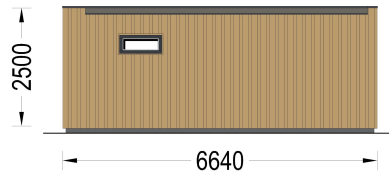

GARTENHAUS PREMIUM (34MM + HOLZVERSCHALUNG), 6.5X4.5M, 30M²

€ 10272,00

Wenn Sie von einem eigenen Raum im Garten träumen, in dem Sie Ihre Zeit nach Ihren Wünschen gestalten können, ist das Gartenhaus PREMIUM die ideale Lösung. Ob als Arbeitsraum, Gästeunterkunft oder persönlicher Rückzugsort - dieses Modell bietet eine stilvolle und funktionale Lösung für Ihren zusätzlichen Raumbedarf. Genießen Sie die Freiheit, Ihren persönlichen Raum nach Ihren Vorstellungen zu gestalten.

Kategorien: [Blockbohlenhaus mit Wandverschalung](#)

GALERIEBILDER

BESCHREIBUNG

Gartenhaus PREMIUM (34mm + Holzverschalung), 6.5x4.5m, 30m² - Ihr persönlicher Raum im Garten

Wenn Sie von einem eigenen Raum im Garten träumen, in dem Sie Ihre Zeit nach Ihren Wünschen gestalten können, ist das Gartenhaus PREMIUM die ideale Lösung. Ob als Arbeitsraum, Gästeunterkunft oder persönlicher Rückzugsort - dieses Modell bietet eine stilvolle und funktionale Lösung für Ihren zusätzlichen Raumbedarf. Genießen Sie die Freiheit, Ihren persönlichen Raum nach Ihren Vorstellungen zu gestalten.

TECHNISCHE DATEN

Grundfläche

[26,10 m²](#)

Marke	Premium Gartenhaus
Raumanzahl	3
Haus Typ	Modern
Holzbehandlung	Unbehandelt
Verglasung	Doppelverglasung
Tiefe	495 cm
Wandstärke	34 mm + Wandverschalung
Terrasse	ohne Terrasse
Dachform	Flachdach
Außenmaß	665 x 465 cm
Bauweise	34 mm + Holzverschalung
Dachfläche	30 m²
Fenstermaße:	1* 90 x 39 cm , 2 * 85 x 192 cm , 2 *161 x 192 cm
Türmaße	1* 161 cm x 192 cm (Außen) , 2 * 85 cm x 192 cm (Innen)
Firsthöhe	249,5 cm
Seitenhöhe der Wände	229,5 cm
Boden	19 - 20 mm Bodenbretter mit Nut-und-Feder-Verbindungen, Grundrahmen und Querstreben (Als Zubehör erhältlich)
Dachaufbau	18-20 mm Dachbretter
Herstellergarantie	5 Jahre
Holzart Fenster/Türen	Kiefer
Spiegelverkehrter Aufbau	Ja
Dachwinkel	2°
Grundform	Rechteckig
Wandaufbau	34 mm Blockbohlen; 100 mm Holzrahmen; 25 mm Holzlatte (vertikal); 25 mm Holzlatte (horizontal); 18 - 20 mm Holzverschalung