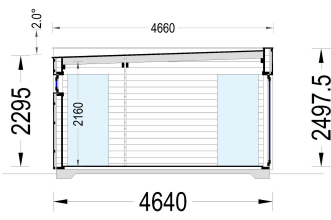

GARTENHAUS PREMIUM (34MM + HOLZVERSCHALUNG), 6.5X4.5M, 30M²

€ 10272,00

Wenn Sie von einem eigenen Raum im Garten träumen, in dem Sie Ihre Zeit nach Ihren Wünschen gestalten können, ist das Gartenhaus PREMIUM die ideale Lösung. Ob als Arbeitsraum, Gästeunterkunft oder persönlicher Rückzugsort - dieses Modell bietet eine stilvolle und funktionale Lösung für Ihren zusätzlichen Raumbedarf. Genießen Sie die Freiheit, Ihren persönlichen Raum nach Ihren Vorstellungen zu gestalten.

Kategorien: [Blockbohlenhaus mit Wandverschalung](#)

GALERIEBILDER

BESCHREIBUNG

Gartenhaus PREMIUM (34mm + Holzverschalung), 6.5x4.5m, 30m² - Ihr persönlicher Raum im Garten

Wenn Sie von einem eigenen Raum im Garten träumen, in dem Sie Ihre Zeit nach Ihren Wünschen gestalten können, ist das Gartenhaus PREMIUM die ideale Lösung. Ob als Arbeitsraum, Gästeunterkunft oder persönlicher Rückzugsort - dieses Modell bietet eine stilvolle und funktionale Lösung für Ihren zusätzlichen Raumbedarf. Genießen Sie die Freiheit, Ihren persönlichen Raum nach Ihren Vorstellungen zu gestalten.

TECHNISCHE DATEN

Grundfläche

[26,10 m²](#)

Marke	Premium Gartenhaus
Raumanzahl	3
Haus Typ	Modern
Holzbehandlung	Unbehandelt
Verglasung	Doppelverglasung
Tiefe	495 cm
Wandstärke	34 mm + Wandverschalung
Terrasse	ohne Terrasse
Dachform	Flachdach
Außenmaß	665 x 465 cm
Bauweise	34 mm + Holzverschalung
Dachfläche	30 m²
Fenstermaße:	1* 90 x 39 cm , 2 * 85 x 192 cm , 2 *161 x 192 cm
Türmaße	1* 161 cm x 192 cm (Außen) , 2 * 85 cm x 192 cm (Innen)
Firsthöhe	249,5 cm
Seitenhöhe der Wände	229,5 cm
Boden	19 - 20 mm Bodenbretter mit Nut-und-Feder-Verbindungen, Grundrahmen und Querstreben (Als Zubehör erhältlich)
Dachaufbau	18-20 mm Dachbretter
Herstellergarantie	5 Jahre
Holzart Fenster/Türen	Kiefer
Spiegelverkehrter Aufbau	Ja
Dachwinkel	2°
Grundform	Rechteckig
Wandaufbau	34 mm Blockbohlen; 100 mm Holzrahmen; 25 mm Holzlatte (vertikal); 25 mm Holzlatte (horizontal); 18 - 20 mm Holzverschalung