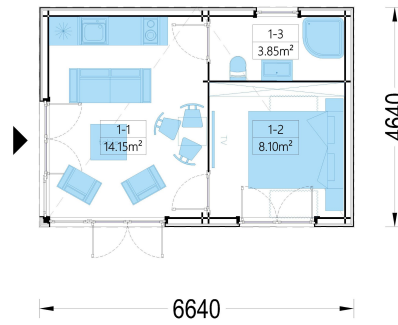

GARTENHAUS PREMIUM (34MM + HOLZVERSCHALUNG), 6.5X4.5M, 30M²

€ 10272,00

Wenn Sie von einem eigenen Raum im Garten träumen, in dem Sie Ihre Zeit nach Ihren Wünschen gestalten können, ist das Gartenhaus PREMIUM die ideale Lösung. Ob als Arbeitsraum, Gästeunterkunft oder persönlicher Rückzugsort - dieses Modell bietet eine stilvolle und funktionale Lösung für Ihren zusätzlichen Raumbedarf. Genießen Sie die Freiheit, Ihren persönlichen Raum nach Ihren Vorstellungen zu gestalten.

Kategorien: [Blockbohlenhaus mit Wandverschalung](#)

GALERIEBILDER

BESCHREIBUNG

Gartenhaus PREMIUM (34mm + Holzverschalung), 6.5x4.5m, 30m² - Ihr persönlicher Raum im Garten

Wenn Sie von einem eigenen Raum im Garten träumen, in dem Sie Ihre Zeit nach Ihren Wünschen gestalten können, ist das Gartenhaus PREMIUM die ideale Lösung. Ob als Arbeitsraum, Gästeunterkunft oder persönlicher Rückzugsort - dieses Modell bietet eine stilvolle und funktionale Lösung für Ihren zusätzlichen Raumbedarf. Genießen Sie die Freiheit, Ihren persönlichen Raum nach Ihren Vorstellungen zu gestalten.

TECHNISCHE DATEN

Grundfläche

[26,10 m²](#)

Marke	Premium Gartenhaus
Raumanzahl	3
Haus Typ	Modern
Holzbehandlung	Unbehandelt
Verglasung	Doppelverglasung
Tiefe	495 cm
Wandstärke	34 mm + Wandverschalung
Terrasse	ohne Terrasse
Dachform	Flachdach
Außenmaß	665 x 465 cm
Bauweise	34 mm + Holzverschalung
Dachfläche	30 m²
Fenstermaße:	1* 90 x 39 cm , 2 * 85 x 192 cm , 2 *161 x 192 cm
Türmaße	1* 161 cm x 192 cm (Außen) , 2 * 85 cm x 192 cm (Innen)
Firsthöhe	249,5 cm
Seitenhöhe der Wände	229,5 cm
Boden	19 - 20 mm Bodenbretter mit Nut-und-Feder-Verbindungen, Grundrahmen und Querstreben (Als Zubehör erhältlich)
Dachaufbau	18-20 mm Dachbretter
Herstellergarantie	5 Jahre
Holzart Fenster/Türen	Kiefer
Spiegelverkehrter Aufbau	Ja
Dachwinkel	2°
Grundform	Rechteckig
Wandaufbau	34 mm Blockbohlen; 100 mm Holzrahmen; 25 mm Holzlatte (vertikal); 25 mm Holzlatte (horizontal); 18 - 20 mm Holzverschalung