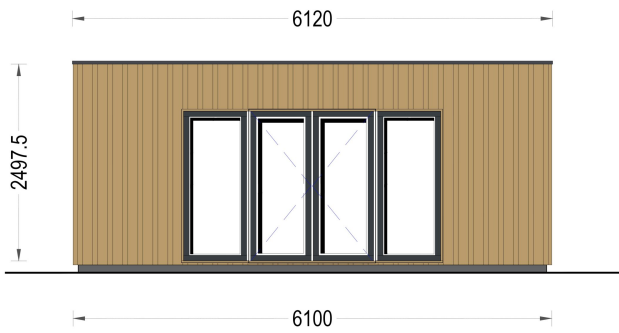

TECHNISCHE DATEN

SIE KÖNNEN AUCH MÖGEN...