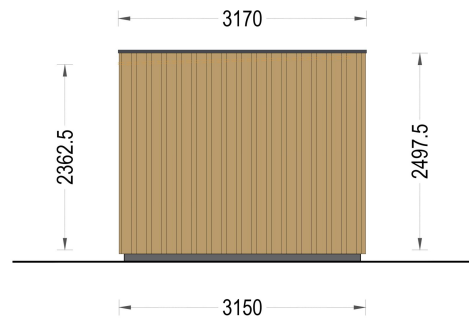

TECHNISCHE DATEN

SIE KÖNNEN AUCH MÖGEN...