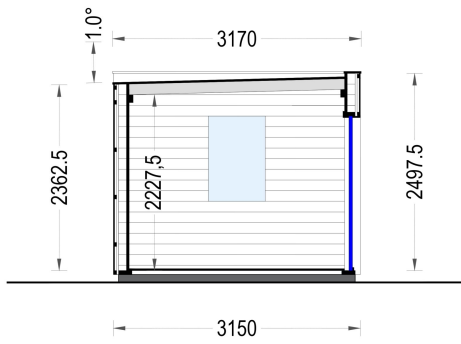

BESCHREIBUNG

Das Premium Gartenhaus Tobi ist die ideale Wahl für alle, die ihren Wohnraum erweitern und einen multifunktionalen Raum für verschiedene Aktivitäten schaffen möchten.

Dieses hochwertige Gartenhaus mit einer Grundfläche von 18 m² wurde speziell für den Einsatz als Home-Office-Büro optimiert, kann aber auch als Hobbyraum, Kunststudio oder Werkstatt genutzt werden. Mit der isolierten Version ist es sogar ganzjährig nutzbar und bietet hohen Komfort. **Modell-Highlights:**

PREMIUM GARTENHAUS

TECHNISCHE DATEN

SIE KÖNNEN AUCH MÖGEN...

**Sickerschacht mit
Zufluss/Abfluss Ø 110 mm**

ANMERKUNGEN
