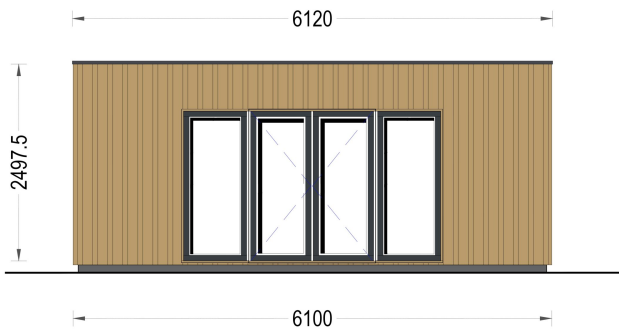

**PREMIUM GARTENHAUS TOBI (34MM + HOLZVERSCHALUNG), 6X3M,
18M²**

€ 6773,76

Das Premium Gartenhaus Tobi ist die ideale Wahl für alle, die ihren Wohnraum erweitern und einen multifunktionalen Raum für verschiedene Aktivitäten schaffen möchten. Dieses hochwertige Gartenhaus mit einer Grundfläche von 18 m² wurde speziell für den Einsatz als Home-Office-Büro optimiert, kann aber auch als Hobbyraum, Kunststudio oder Werkstatt genutzt werden. Mit der isolierten Version ist es sogar ganzjährig nutzbar und bietet hohen Komfort.

BESCHREIBUNG

Das Premium Gartenhaus Tobi ist die ideale Wahl für alle, die ihren Wohnraum erweitern und einen multifunktionalen Raum für verschiedene Aktivitäten schaffen möchten.

Dieses hochwertige Gartenhaus mit einer Grundfläche von 18 m² wurde speziell für den Einsatz als Home-Office-Büro optimiert, kann aber auch als Hobbyraum, Kunststudio oder Werkstatt genutzt werden. Mit der isolierten Version ist es sogar ganzjährig nutzbar und bietet hohen Komfort. **Modell-Highlights:**

PREMIUM GARTENHAUS

TECHNISCHE DATEN

SIE KÖNNEN AUCH MÖGEN...

**Sickerschacht mit
Zufluss/Abfluss Ø 110 mm**

ANMERKUNGEN
