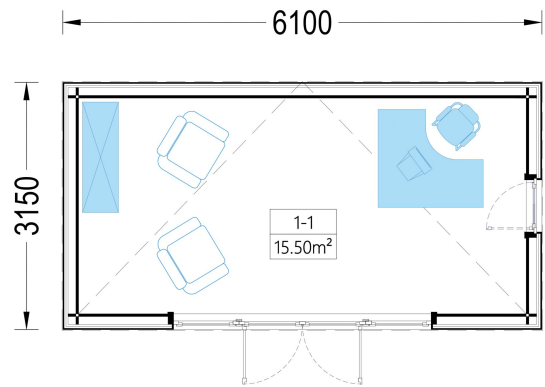

## BESCHREIBUNG

**Das Premium Gartenhaus Tobi ist die ideale Wahl für alle, die ihren Wohnraum erweitern und einen multifunktionalen Raum für verschiedene Aktivitäten schaffen möchten.**

Dieses hochwertige Gartenhaus mit einer Grundfläche von 18 m<sup>2</sup> wurde speziell für den Einsatz als Home-Office-Büro optimiert, kann aber auch als Hobbyraum, Kunststudio oder Werkstatt genutzt werden. Mit der isolierten Version ist es sogar ganzjährig nutzbar und bietet hohen Komfort. **Modell-**

## TECHNISCHE DATEN

**SIE KÖNNEN AUCH MÖGEN...**

**Sickerschacht mit  
Zufluss/Abfluss Ø 110 mm**