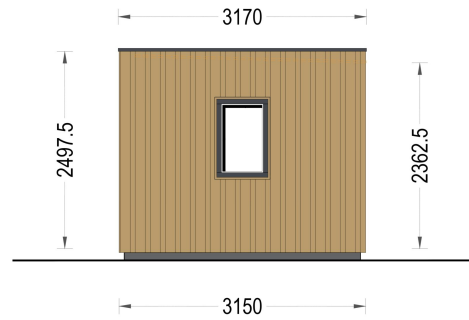

TECHNISCHE DATEN

SIE KÖNNEN AUCH MÖGEN...