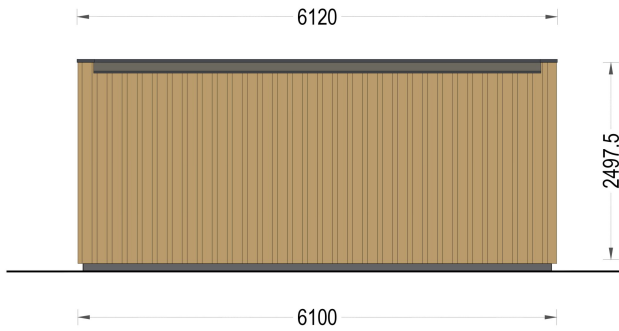

## TECHNISCHE DATEN

**SIE KÖNNEN AUCH MÖGEN...**

**Sickerschacht mit  
Zufluss/Abfluss Ø 110 mm**