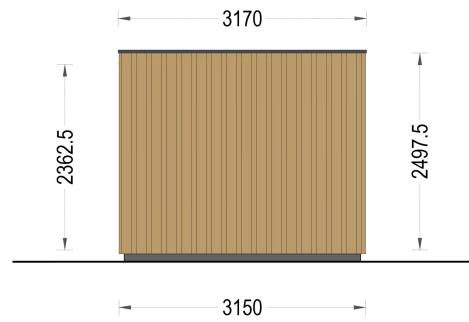

## TECHNISCHE DATEN

**SIE KÖNNEN AUCH MÖGEN...**

**Sickerschacht mit  
Zufluss/Abfluss Ø 110 mm**