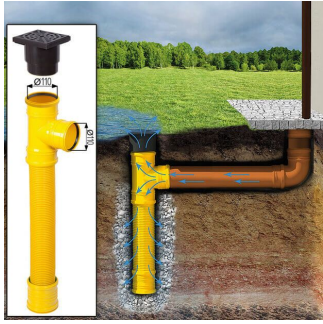

1. **Große, fast bodentiefe Fenster und Türen:** Die großzügigen Fenster und Türen sorgen für eine helle und einladende Atmosphäre im Inneren des Gartenhauses. Natürliches Licht flutet den Raum, was die Arbeit und das Entspannen angenehm gestaltet.
2. **Robuste Nut- und Feder-Konstruktion:** Das Gartenhaus Tobi wurde mit einer zuverlässigen Nut- und Feder-Konstruktion entworfen, die nicht nur die Langlebigkeit des Gebäudes gewährleistet, sondern auch eine stabile Struktur schafft.
3. **Modernes ästhetisches Erscheinungsbild:** Die vertikale Verkleidung verleiht dem Gartenhaus Tobi ein zeitgemäßes und ästhetisch ansprechendes Aussehen, das sich nahtlos in Ihren Garten einfügt.
4. **Optionale Terrasse:** Wenn Sie gerne Zeit im Freien verbringen, können Sie optional eine Terrasse in die Konstruktion integrieren. Genießen Sie die Natur, während Sie gleichzeitig produktiv sind.

PREMIUM GARTENHAUS

TECHNISCHE DATEN

SIE KÖNNEN AUCH MÖGEN...

**Sickerschacht mit
Zufluss/Abfluss Ø 110 mm**

ANMERKUNGEN
