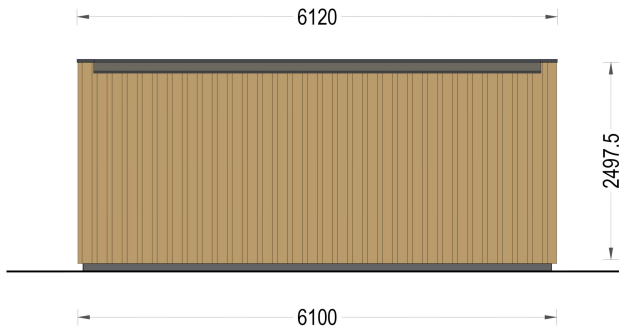

**PREMIUM GARTENHAUS TOBI (34MM + HOLZVERSCHALUNG), 6X3M,
18M²**

€ 6773,76

Das Premium Gartenhaus Tobi ist die ideale Wahl für alle, die ihren Wohnraum erweitern und einen multifunktionalen Raum für verschiedene Aktivitäten schaffen möchten. Dieses hochwertige Gartenhaus mit einer Grundfläche von 18 m² wurde speziell für den Einsatz als Home-Office-Büro optimiert, kann aber auch als Hobbyraum, Kunststudio oder Werkstatt genutzt werden. Mit der isolierten Version ist es sogar ganzjährig nutzbar und bietet hohen Komfort.

BESCHREIBUNG

Das Premium Gartenhaus Tobi ist die ideale Wahl für alle, die ihren Wohnraum erweitern und einen multifunktionalen Raum für verschiedene Aktivitäten schaffen möchten.

Dieses hochwertige Gartenhaus mit einer Grundfläche von 18 m² wurde speziell für den Einsatz als Home-Office-Büro optimiert, kann aber auch als Hobbyraum, Kunststudio oder Werkstatt genutzt werden. Mit der isolierten Version ist es sogar ganzjährig nutzbar und bietet hohen Komfort. **Modell-Highlights:**

PREMIUM GARTENHAUS

TECHNISCHE DATEN

SIE KÖNNEN AUCH MÖGEN...

**Sickerschacht mit
Zufluss/Abfluss Ø 110 mm**

ANMERKUNGEN
