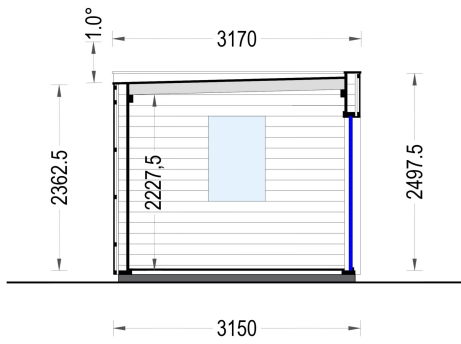

## BESCHREIBUNG

**Das Premium Gartenhaus Tobi ist die ideale Wahl für alle, die ihren Wohnraum erweitern und einen multifunktionalen Raum für verschiedene Aktivitäten schaffen möchten.**

Dieses hochwertige Gartenhaus mit einer Grundfläche von 18 m<sup>2</sup> wurde speziell für den Einsatz als Home-Office-Büro optimiert, kann aber auch als Hobbyraum, Kunststudio oder Werkstatt genutzt werden. Mit der isolierten Version ist es sogar ganzjährig nutzbar und bietet hohen Komfort. **Modell-**

## TECHNISCHE DATEN

**SIE KÖNNEN AUCH MÖGEN...**

**Sickerschacht mit  
Zufluss/Abfluss Ø 110 mm**