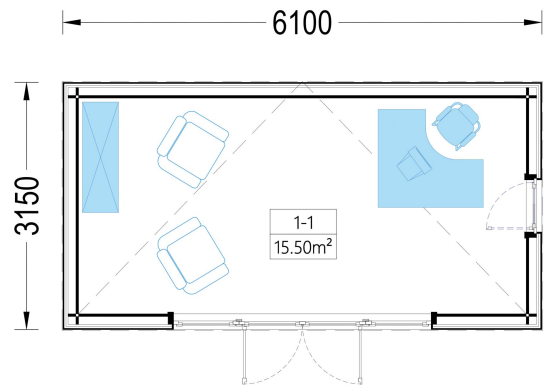

BESCHREIBUNG

Das Premium Gartenhaus Tobi ist die ideale Wahl für alle, die ihren Wohnraum erweitern und einen multifunktionalen Raum für verschiedene Aktivitäten schaffen möchten.

Dieses hochwertige Gartenhaus mit einer Grundfläche von 18 m² wurde speziell für den Einsatz als Home-Office-Büro optimiert, kann aber auch als Hobbyraum, Kunststudio oder Werkstatt genutzt werden. Mit der isolierten Version ist es sogar ganzjährig nutzbar und bietet hohen Komfort. **Modell-Highlights:**

PREMIUM GARTENHAUS

TECHNISCHE DATEN

SIE KÖNNEN AUCH MÖGEN...

**Sickerschacht mit
Zufluss/Abfluss Ø 110 mm**

ANMERKUNGEN
