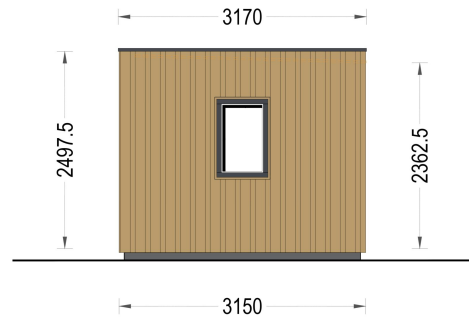

**PREMIUM GARTENHAUS TOBI (34MM + HOLZVERSCHALUNG), 6X3M,
18M²**

€ 6773,76

Das Premium Gartenhaus Tobi ist die ideale Wahl für alle, die ihren Wohnraum erweitern und einen multifunktionalen Raum für verschiedene Aktivitäten schaffen möchten. Dieses hochwertige Gartenhaus mit einer Grundfläche von 18 m² wurde speziell für den Einsatz als Home-Office-Büro optimiert, kann aber auch als Hobbyraum, Kunststudio oder Werkstatt genutzt werden. Mit der isolierten Version ist es sogar ganzjährig nutzbar und bietet hohen Komfort.

BESCHREIBUNG

Das Premium Gartenhaus Tobi ist die ideale Wahl für alle, die ihren Wohnraum erweitern und einen multifunktionalen Raum für verschiedene Aktivitäten schaffen möchten.

Dieses hochwertige Gartenhaus mit einer Grundfläche von 18 m² wurde speziell für den Einsatz als Home-Office-Büro optimiert, kann aber auch als Hobbyraum, Kunststudio oder Werkstatt genutzt werden. Mit der isolierten Version ist es sogar ganzjährig nutzbar und bietet hohen Komfort. **Modell-Highlights:**

PREMIUM GARTENHAUS

TECHNISCHE DATEN

SIE KÖNNEN AUCH MÖGEN...

**Sickerschacht mit
Zufluss/Abfluss Ø 110 mm**

ANMERKUNGEN
