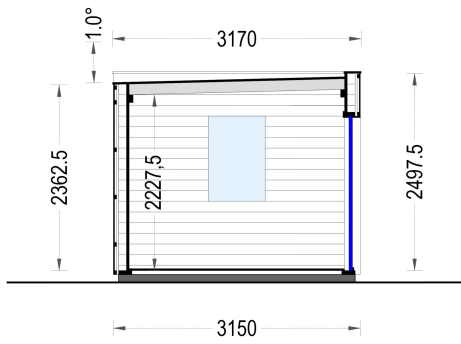

## BESCHREIBUNG

**Das Premium Gartenhaus Tobi ist die ideale Wahl für alle, die ihren Wohnraum erweitern und einen multifunktionalen Raum für verschiedene Aktivitäten schaffen möchten.**

Dieses hochwertige Gartenhaus mit einer Grundfläche von 18 m<sup>2</sup> wurde speziell für den Einsatz als Home-Office-Büro optimiert, kann aber auch als Hobbyraum, Kunststudio oder Werkstatt genutzt werden. Mit der isolierten Version ist es sogar ganzjährig nutzbar und bietet hohen Komfort. **Modell-Highlights:**

## TECHNISCHE DATEN

**SIE KÖNNEN AUCH MÖGEN...**

**Sickerschacht mit  
Zufluss/Abfluss Ø 110 mm**