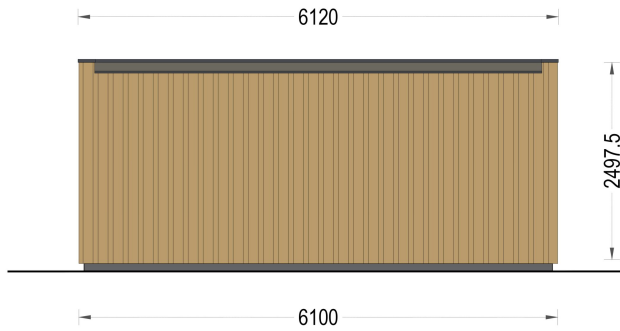

**PREMIUM GARTENHAUS TOBI (34MM + HOLZVERSCHALUNG), 6X3M,  
18M<sup>2</sup>**

**€ 6773,76**

Das Premium Gartenhaus Tobi ist die ideale Wahl für alle, die ihren Wohnraum erweitern und einen multifunktionalen Raum für verschiedene Aktivitäten schaffen möchten. Dieses hochwertige Gartenhaus mit einer Grundfläche von 18 m<sup>2</sup> wurde speziell für den Einsatz als Home-Office-Büro optimiert, kann aber auch als Hobbyraum, Kunststudio oder Werkstatt genutzt werden. Mit der isolierten Version ist es sogar ganzjährig nutzbar und bietet hohen Komfort.

## BESCHREIBUNG

**Das Premium Gartenhaus Tobi ist die ideale Wahl für alle, die ihren Wohnraum erweitern und einen multifunktionalen Raum für verschiedene Aktivitäten schaffen möchten.**

Dieses hochwertige Gartenhaus mit einer Grundfläche von 18 m<sup>2</sup> wurde speziell für den Einsatz als Home-Office-Büro optimiert, kann aber auch als Hobbyraum, Kunststudio oder Werkstatt genutzt werden. Mit der isolierten Version ist es sogar ganzjährig nutzbar und bietet hohen Komfort. **Modell-Highlights:**

## TECHNISCHE DATEN

**SIE KÖNNEN AUCH MÖGEN...**

**Sickerschacht mit  
Zufluss/Abfluss Ø 110 mm**