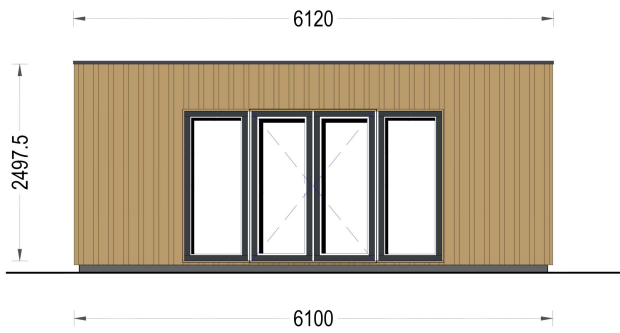

TECHNISCHE DATEN

SIE KÖNNEN AUCH MÖGEN...