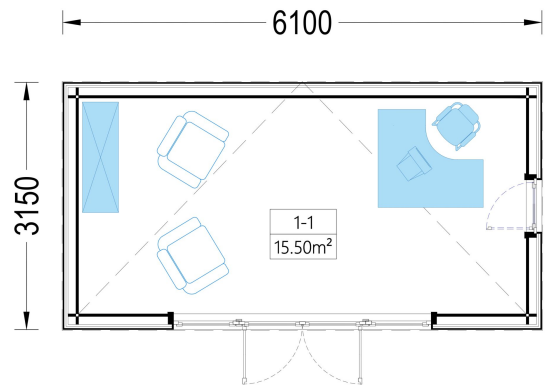

## BESCHREIBUNG

**Das Premium Gartenhaus Tobi ist die ideale Wahl für alle, die ihren Wohnraum erweitern und einen multifunktionalen Raum für verschiedene Aktivitäten schaffen möchten.**

Dieses hochwertige Gartenhaus mit einer Grundfläche von 18 m<sup>2</sup> wurde speziell für den Einsatz als Home-Office-Büro optimiert, kann aber auch als Hobbyraum, Kunststudio oder Werkstatt genutzt werden. Mit der isolierten Version ist es sogar ganzjährig nutzbar und bietet hohen Komfort. **Modell-Highlights:**

## TECHNISCHE DATEN

**SIE KÖNNEN AUCH MÖGEN...**

**Sickerschacht mit  
Zufluss/Abfluss Ø 110 mm**