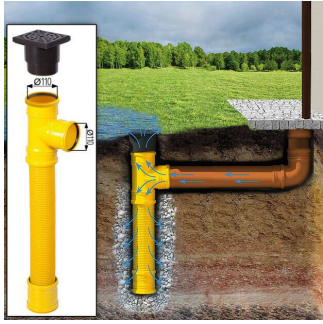

## TECHNISCHE DATEN

**SIE KÖNNEN AUCH MÖGEN...**

**Sickerschacht mit  
Zufluss/Abfluss Ø 110 mm**