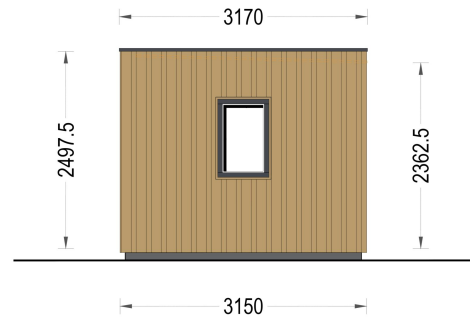

TECHNISCHE DATEN

SIE KÖNNEN AUCH MÖGEN...