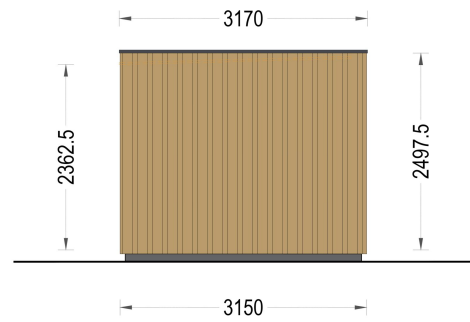

**PREMIUM GARTENHAUS TOBI (34MM + HOLZVERSCHALUNG), 6X3M,  
18M<sup>2</sup>**

**€ 6773,76**

Das Premium Gartenhaus Tobi ist die ideale Wahl für alle, die ihren Wohnraum erweitern und einen multifunktionalen Raum für verschiedene Aktivitäten schaffen möchten. Dieses hochwertige Gartenhaus mit einer Grundfläche von 18 m<sup>2</sup> wurde speziell für den Einsatz als Home-Office-Büro optimiert, kann aber auch als Hobbyraum, Kunststudio oder Werkstatt genutzt werden. Mit der isolierten Version ist es sogar ganzjährig nutzbar und bietet hohen Komfort.

## TECHNISCHE DATEN

**SIE KÖNNEN AUCH MÖGEN...**

**Sickerschacht mit  
Zufluss/Abfluss Ø 110 mm**