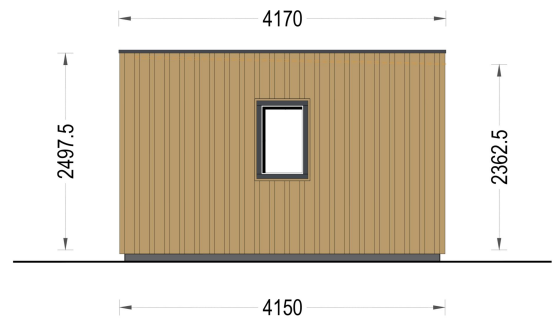

TECHNISCHE DATEN

SIE KÖNNEN AUCH MÖGEN...

[Sickerschacht mit](#)
[Zufluss/Abfluss Ø 110 mm](#)

ANMERKUNGEN