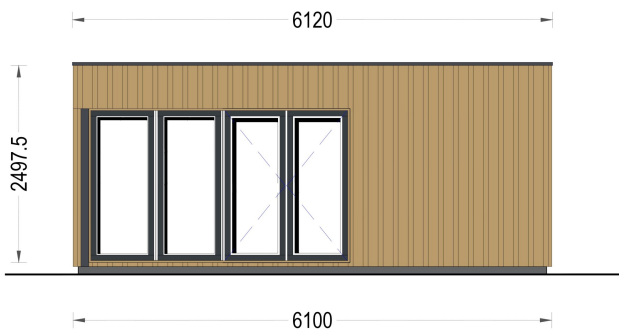

BESCHREIBUNG

Premium Gartenhaus Tobi (34mm + Holzverschalung), 6x4m, 24m² - Vielseitiger und geräumiger Raum für Komfort und Ästhetik

Das Premium Gartenhaus Tobi vereint geräumiges Design, hochwertige Materialien und eine ästhetisch ansprechende Gestaltung. Hier sind die herausragenden Merkmale dieses vielseitigen und ansprechenden Gartenhauses: **Offener Schnitt für Geräumigkeit:** Der offene Grundriss von Tobi vermittelt ein Gefühl von Geräumigkeit und außergewöhnlichem Komfort. Dies schafft eine einladende Atmosphäre und bietet gleichzeitig flexible Gestaltungsmöglichkeiten für verschiedene Zwecke.

PREMIUM GARTENHAUS

TECHNISCHE DATEN

Grundfläche	24 m ²
Fußboden	
Marke	Premium Gartenhaus
Raumanzahl	1
Haus Typ	Modern
Holzbehandlung	Unbehandelt
Verglasung	Doppelverglasung
Tiefe	415 cm
Wandstärke	34 mm Blockbohlen; 100 mm Holzrahmen; 25 mm Holzlatte (vertikal); 25 mm Holzlatte (horizontal); 18 - 20 mm Holzverschalung
Terrasse	ohne Terrasse
Dachform	Flachdach
Außenmaß	610 x 415 cm
Bauweise	34 mm + Holzverschalung
Dachfläche	27 m ²
Fenstermaße:	1* 70 cm x 105 cm (Lichtes Maß 57 cm x 92 cm) , 2* 161 cm x 192 cm
Türmaße	1* 161 cm x 192 cm

Firsthöhe	249,75 cm
Seitenhöhe der Wände	236,25 cm
Boden	19 - 20 mm Bodenbretter mit Nut-und-Feder-Verbindungen, Grundrahmen und Querstreben (Als Zubehör erhältlich)
Grundform	Rechteckig
Herstellergarantie	5 Jahre
Wandaufbau	34 mm Blockbohlen; 100 mm Holzrahmen; 25 mm Holzlatte (vertikal); 25 mm Holzlatte (horizontal); 18 - 20 mm Holzverschalung
Dachüberstand	0,0 cm
Dachwinkel	2°
Wohnfläche	21,2 m ²