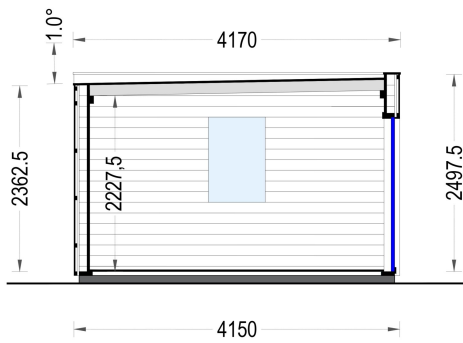

BESCHREIBUNG

Premium Gartenhaus Tobi (34mm + Holzverschalung), 6x4m, 24m² - Vielseitiger und geräumiger Raum für Komfort und Ästhetik

Das Premium Gartenhaus Tobi vereint geräumiges Design, hochwertige Materialien und eine ästhetisch ansprechende Gestaltung. Hier sind die herausragenden Merkmale dieses vielseitigen und ansprechenden Gartenhauses: **Offener Schnitt für Geräumigkeit:** Der offene Grundriss von Tobi vermittelt ein Gefühl von Geräumigkeit und außergewöhnlichem Komfort. Dies schafft eine einladende Atmosphäre und bietet gleichzeitig flexible Gestaltungsmöglichkeiten für verschiedene Zwecke.

PREMIUM GARTENHAUS

TECHNISCHE DATEN

Grundfläche	24 m ²
Fußboden	
Marke	Premium Gartenhaus
Raumanzahl	1
Haus Typ	Modern
Holzbehandlung	Unbehandelt
Verglasung	Doppelverglasung
Tiefe	415 cm
Wandstärke	34 mm Blockbohlen; 100 mm Holzrahmen; 25 mm Holzlatte (vertikal); 25 mm Holzlatte (horizontal); 18 - 20 mm Holzverschalung
Terrasse	ohne Terrasse
Dachform	Flachdach
Außenmaß	610 x 415 cm
Bauweise	34 mm + Holzverschalung
Dachfläche	27 m ²
Fenstermaße:	1* 70 cm x 105 cm (Lichtes Maß 57 cm x 92 cm) , 2* 161 cm x 192 cm
Türmaße	1* 161 cm x 192 cm

Firsthöhe	249,75 cm
Seitenhöhe der Wände	236,25 cm
Boden	19 - 20 mm Bodenbretter mit Nut-und-Feder-Verbindungen, Grundrahmen und Querstreben (Als Zubehör erhältlich)
Grundform	Rechteckig
Herstellergarantie	5 Jahre
Wandaufbau	34 mm Blockbohlen; 100 mm Holzrahmen; 25 mm Holzlatte (vertikal); 25 mm Holzlatte (horizontal); 18 - 20 mm Holzverschalung
Dachüberstand	0,0 cm
Dachwinkel	2°
Wohnfläche	21,2 m ²