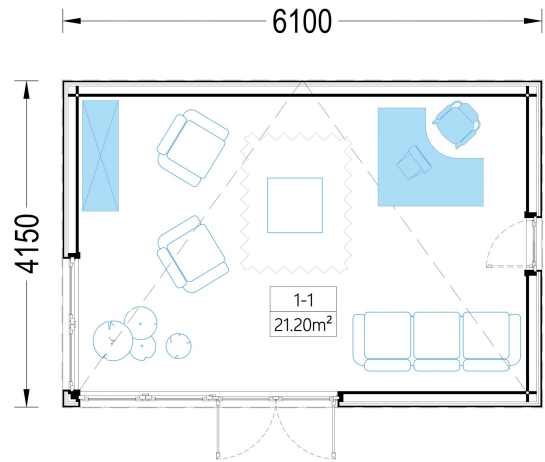

BESCHREIBUNG

Premium Gartenhaus Tobi (34mm + Holzverschalung), 6x4m, 24m² - Vielseitiger und geräumiger Raum für Komfort und Ästhetik

Das Premium Gartenhaus Tobi vereint geräumiges Design, hochwertige Materialien und eine ästhetisch ansprechende Gestaltung. Hier sind die herausragenden Merkmale dieses vielseitigen und ansprechenden Gartenhauses: **Offener Schnitt für Geräumigkeit:** Der offene Grundriss von Tobi vermittelt ein Gefühl von Geräumigkeit und außergewöhnlichem Komfort. Dies schafft eine einladende Atmosphäre und bietet gleichzeitig flexible Gestaltungsmöglichkeiten für verschiedene Zwecke.

PREMIUM GARTENHAUS

TECHNISCHE DATEN

Grundfläche	24 m ²
Fußboden	
Marke	Premium Gartenhaus
Raumanzahl	1
Haus Typ	Modern
Holzbehandlung	Unbehandelt
Verglasung	Doppelverglasung
Tiefe	415 cm
Wandstärke	34 mm Blockbohlen; 100 mm Holzrahmen; 25 mm Holzlatte (vertikal); 25 mm Holzlatte (horizontal); 18 - 20 mm Holzverschalung
Terrasse	ohne Terrasse
Dachform	Flachdach
Außenmaß	610 x 415 cm
Bauweise	34 mm + Holzverschalung
Dachfläche	27 m ²
Fenstermaße:	1* 70 cm x 105 cm (Lichtes Maß 57 cm x 92 cm) , 2* 161 cm x 192 cm
Türmaße	1* 161 cm x 192 cm

Firsthöhe	249,75 cm
Seitenhöhe der Wände	236,25 cm
Boden	19 - 20 mm Bodenbretter mit Nut-und-Feder-Verbindungen, Grundrahmen und Querstreben (Als Zubehör erhältlich)
Grundform	Rechteckig
Herstellergarantie	5 Jahre
Wandaufbau	34 mm Blockbohlen; 100 mm Holzrahmen; 25 mm Holzlatte (vertikal); 25 mm Holzlatte (horizontal); 18 - 20 mm Holzverschalung
Dachüberstand	0,0 cm
Dachwinkel	2°
Wohnfläche	21,2 m ²

SIE KÖNNEN AUCH MÖGEN...

[ONDULINE KSK BAHN](#)
(Rolle 5m²)

[Sickerschacht mit](#)
[Zufluss/Abfluss Ø 110 mm](#)

ANMERKUNGEN