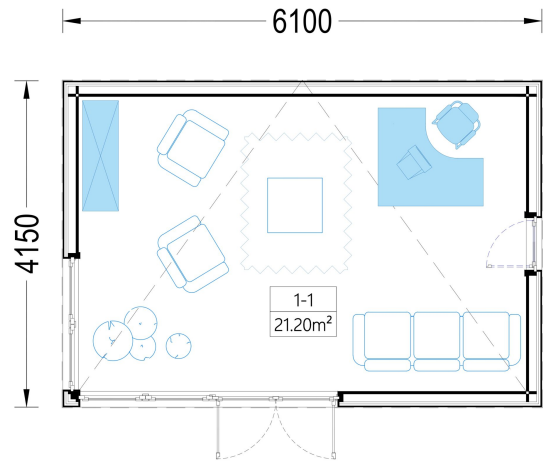

PREMIUM GARTENHAUS