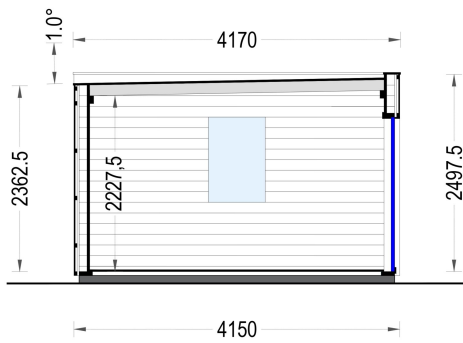

PREMIUM GARTENHAUS