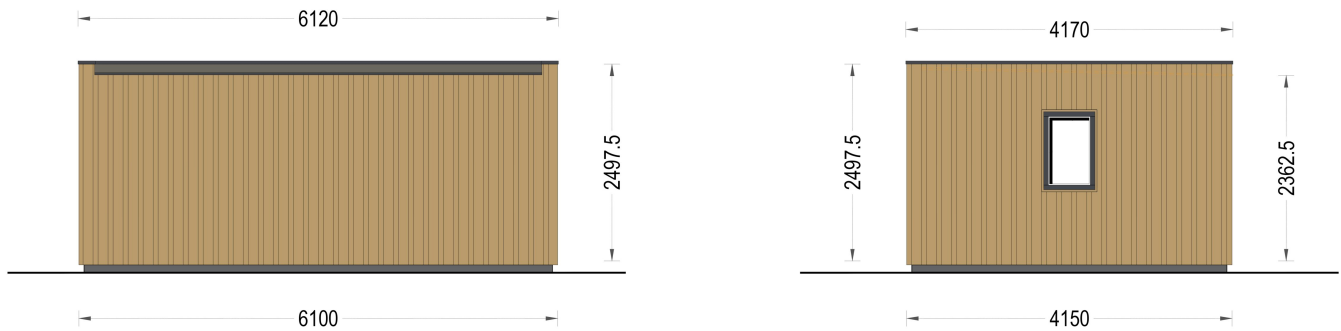

BESCHREIBUNG

Premium Gartenhaus Tobi (34mm + Holzverschalung), 6x4m, 24m² - Vielseitiger und geräumiger Raum für Komfort und Ästhetik

Das Premium Gartenhaus Tobi vereint geräumiges Design, hochwertige Materialien und eine ästhetisch ansprechende Gestaltung. Hier sind die herausragenden Merkmale dieses vielseitigen und ansprechenden Gartenhauses: **Offener Schnitt für Geräumigkeit:** Der offene Grundriss von Tobi vermittelt ein Gefühl von Geräumigkeit und außergewöhnlichem Komfort. Dies schafft eine einladende Atmosphäre und bietet gleichzeitig flexible Gestaltungsmöglichkeiten für verschiedene Zwecke.

PREMIUM GARTENHAUS

TECHNISCHE DATEN

Grundfläche	24 m ²
Fußboden	
Marke	Premium Gartenhaus
Raumanzahl	1
Haus Typ	Modern
Holzbehandlung	Unbehandelt
Verglasung	Doppelverglasung
Tiefe	415 cm
Wandstärke	34 mm Blockbohlen; 100 mm Holzrahmen; 25 mm Holzlatte (vertikal); 25 mm Holzlatte (horizontal); 18 - 20 mm Holzverschalung
Terrasse	ohne Terrasse
Dachform	Flachdach
Außenmaß	610 x 415 cm
Bauweise	34 mm + Holzverschalung
Dachfläche	27 m ²
Fenstermaße:	1* 70 cm x 105 cm (Lichtes Maß 57 cm x 92 cm) , 2* 161 cm x 192 cm
Türmaße	1* 161 cm x 192 cm

Firsthöhe	249,75 cm
Seitenhöhe der Wände	236,25 cm
Boden	19 - 20 mm Bodenbretter mit Nut-und-Feder-Verbindungen, Grundrahmen und Querstreben (Als Zubehör erhältlich)
Grundform	Rechteckig
Herstellergarantie	5 Jahre
Wandaufbau	34 mm Blockbohlen; 100 mm Holzrahmen; 25 mm Holzlatte (vertikal); 25 mm Holzlatte (horizontal); 18 - 20 mm Holzverschalung
Dachüberstand	0,0 cm
Dachwinkel	2°
Wohnfläche	21,2 m ²