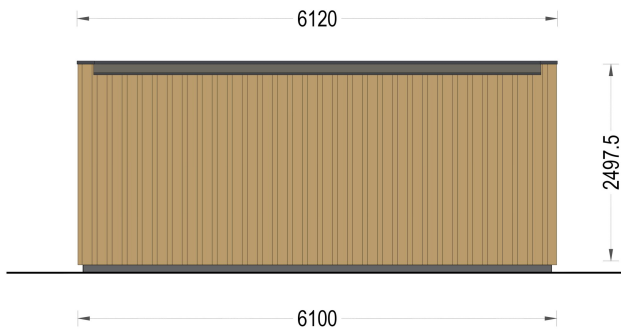

TECHNISCHE DATEN

SIE KÖNNEN AUCH MÖGEN...

[Sickerschacht mit](#)
[Zufluss/Abfluss Ø 110 mm](#)

ANMERKUNGEN