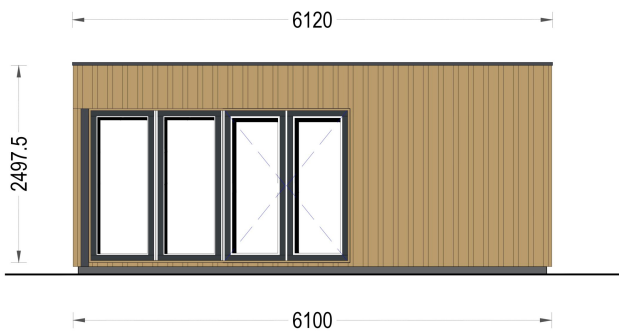

PREMIUM GARTENHAUS