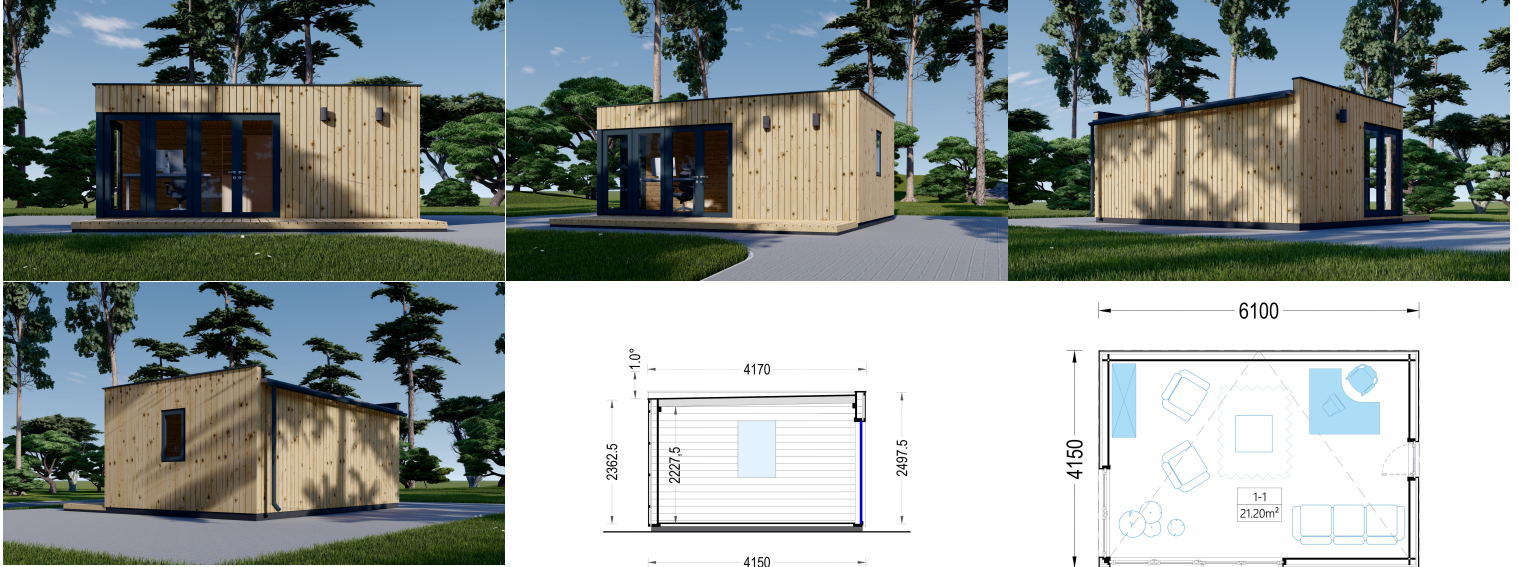

PREMIUM GARTENHAUS TOBI (34MM + HOLZVERSCHALUNG), 6X4M, 24M²

€ 7632,00

Dieses Premium Gartenhaus ist eine moderne Ergänzung für Ihren Garten, die Ihnen einen sonnigen und gemütlichen Raum zum Arbeiten und Entspannen bietet. Es ist in verschiedenen Größen und Stilrichtungen erhältlich, um den Bedürfnissen unserer stilbewussten Kunden gerecht zu werden. Wenn Sie nach einem geräumigen Gartenbüro suchen, könnte das Modell "Tobi" die perfekte Wahl für Sie sein. Es ist auch als isolierte Version erhältlich, um Ihnen das ganze Jahr über höchsten Komfort zu bieten.

Kategorien: [Blockbohlenhaus mit Wandverschalung](#)

GALERIEBILDER

BESCHREIBUNG

Premium Gartenhaus Tobi (34mm + Holzverschalung), 6x4m, 24m² - Vielseitiger und geräumiger Raum für Komfort und Ästhetik

Das Premium Gartenhaus Tobi vereint geräumiges Design, hochwertige Materialien und eine ästhetisch ansprechende Gestaltung. Hier sind die herausragenden Merkmale dieses vielseitigen und ansprechenden Gartenhauses: **Offener Schnitt für Geräumigkeit:** Der offene Grundriss von Tobi vermittelt ein Gefühl von Geräumigkeit und außergewöhnlichem Komfort. Dies schafft eine einladende Atmosphäre und bietet gleichzeitig flexible Gestaltungsmöglichkeiten für verschiedene Zwecke.