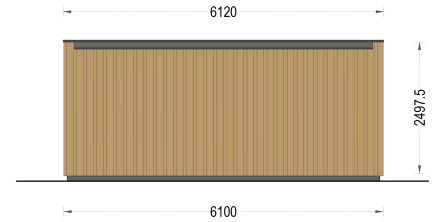

GALERIEBILDER

BESCHREIBUNG