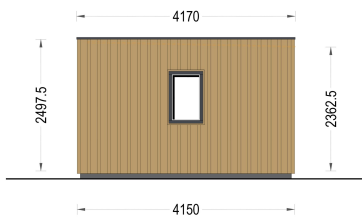

GALERIEBILDER

BESCHREIBUNG