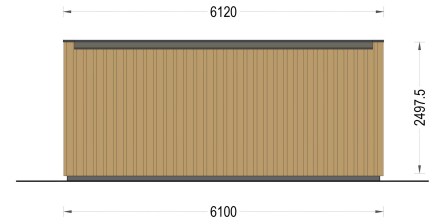

GALERIEBILDER

BESCHREIBUNG