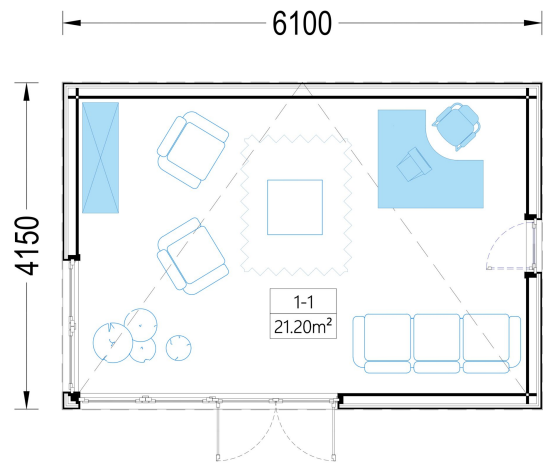

BESCHREIBUNG

Premium Gartenhaus Tobi (34mm + Holzverschalung), 6x4m, 24m² - Vielseitiger und geräumiger Raum für Komfort und Ästhetik

Das Premium Gartenhaus Tobi vereint geräumiges Design, hochwertige Materialien und eine ästhetisch ansprechende Gestaltung. Hier sind die herausragenden Merkmale dieses vielseitigen und ansprechenden Gartenhauses: **Offener Schnitt für Geräumigkeit:** Der offene Grundriss von Tobi vermittelt ein Gefühl von Geräumigkeit und außergewöhnlichem Komfort. Dies schafft eine einladende Atmosphäre und bietet gleichzeitig flexible Gestaltungsmöglichkeiten für verschiedene Zwecke.

PREMIUM GARTENHAUS

TECHNISCHE DATEN

SIE KÖNNEN AUCH MÖGEN...

[ONDULINE KSK BAHN](#)
(Rolle 5m²)

[Sickerschacht mit](#)
[Zufluss/Abfluss Ø 110 mm](#)

ANMERKUNGEN