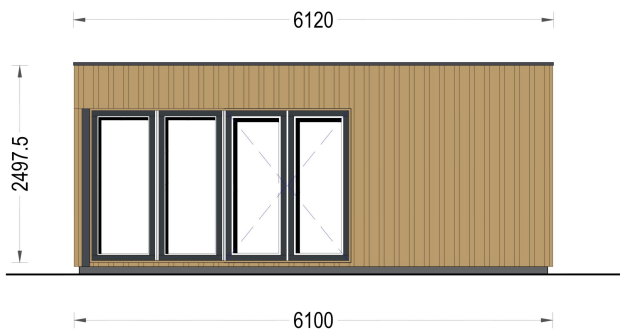

**PREMIUM GARTENHAUS TOBI (34MM + HOLZVERSCHALUNG), 6X4M,
24M²**

€ 7256,39

Dieses Premium Gartenhaus ist eine moderne Ergänzung für Ihren Garten, die Ihnen einen sonnigen und gemütlichen Raum zum Arbeiten und Entspannen bietet. Es ist in verschiedenen Größen und Stilrichtungen erhältlich, um den Bedürfnissen unserer stilbewussten Kunden gerecht zu werden. Wenn Sie nach einem geräumigen Gartenbüro suchen, könnte das Modell "Tobi" die perfekte Wahl für Sie sein. Es ist auch als isolierte Version erhältlich, um Ihnen das ganze Jahr über höchsten Komfort zu bieten.

BESCHREIBUNG

Premium Gartenhaus Tobi (34mm + Holzverschalung), 6x4m, 24m² - Vielseitiger und geräumiger Raum für Komfort und Ästhetik

Das Premium Gartenhaus Tobi vereint geräumiges Design, hochwertige Materialien und eine ästhetisch ansprechende Gestaltung. Hier sind die herausragenden Merkmale dieses vielseitigen und ansprechenden Gartenhauses: **Offener Schnitt für Geräumigkeit:** Der offene Grundriss von Tobi vermittelt ein Gefühl von Geräumigkeit und außergewöhnlichem Komfort. Dies schafft eine einladende Atmosphäre und bietet gleichzeitig flexible Gestaltungsmöglichkeiten für verschiedene Zwecke.

PREMIUM GARTENHAUS

TECHNISCHE DATEN

SIE KÖNNEN AUCH MÖGEN...

[ONDULINE KSK BAHN](#)
(Rolle 5m²)

[Sickerschacht mit](#)
[Zufluss/Abfluss Ø 110 mm](#)

ANMERKUNGEN