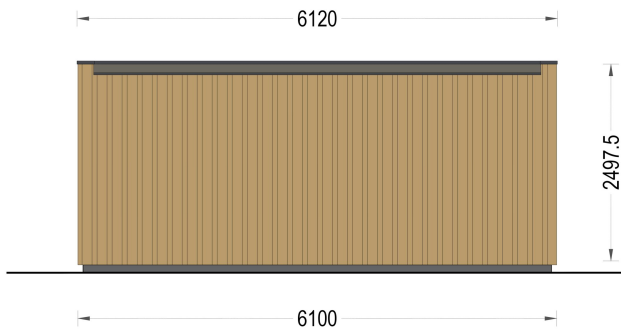

BESCHREIBUNG

Premium Gartenhaus Tobi (34mm + Holzverschalung), 6x4m, 24m² - Vielseitiger und geräumiger Raum für Komfort und Ästhetik

Das Premium Gartenhaus Tobi vereint geräumiges Design, hochwertige Materialien und eine ästhetisch ansprechende Gestaltung. Hier sind die herausragenden Merkmale dieses vielseitigen und ansprechenden Gartenhauses: **Offener Schnitt für Geräumigkeit:** Der offene Grundriss von Tobi vermittelt ein Gefühl von Geräumigkeit und außergewöhnlichem Komfort. Dies schafft eine einladende Atmosphäre und bietet gleichzeitig flexible Gestaltungsmöglichkeiten für verschiedene Zwecke.

PREMIUM GARTENHAUS

TECHNISCHE DATEN

SIE KÖNNEN AUCH MÖGEN...

[ONDULINE KSK BAHN](#)
(Rolle 5m²)

[Sickerschacht mit](#)
[Zufluss/Abfluss Ø 110 mm](#)

ANMERKUNGEN