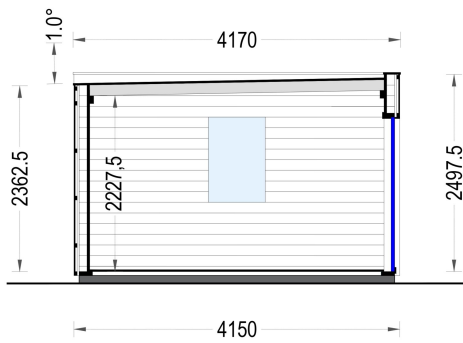

BESCHREIBUNG

Premium Gartenhaus Tobi (34mm + Holzverschalung), 6x4m, 24m² - Vielseitiger und geräumiger Raum für Komfort und Ästhetik

Das Premium Gartenhaus Tobi vereint geräumiges Design, hochwertige Materialien und eine ästhetisch ansprechende Gestaltung. Hier sind die herausragenden Merkmale dieses vielseitigen und ansprechenden Gartenhauses: **Offener Schnitt für Geräumigkeit:** Der offene Grundriss von Tobi vermittelt ein Gefühl von Geräumigkeit und außergewöhnlichem Komfort. Dies schafft eine einladende Atmosphäre und bietet gleichzeitig flexible Gestaltungsmöglichkeiten für verschiedene Zwecke.

PREMIUM GARTENHAUS

TECHNISCHE DATEN

SIE KÖNNEN AUCH MÖGEN...

[ONDULINE KSK BAHN](#)
(Rolle 5m²)

[Sickerschacht mit](#)
[Zufluss/Abfluss Ø 110 mm](#)

ANMERKUNGEN