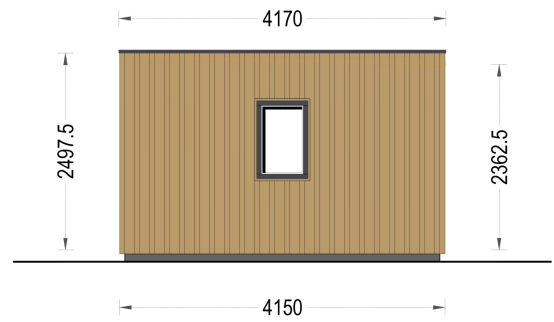

**PREMIUM GARTENHAUS TOBI (34MM + HOLZVERSCHALUNG), 6X4M,
24M²**

€ 7256,39

Dieses Premium Gartenhaus ist eine moderne Ergänzung für Ihren Garten, die Ihnen einen sonnigen und gemütlichen Raum zum Arbeiten und Entspannen bietet. Es ist in verschiedenen Größen und Stilrichtungen erhältlich, um den Bedürfnissen unserer stilbewussten Kunden gerecht zu werden. Wenn Sie nach einem geräumigen Gartenbüro suchen, könnte das Modell "Tobi" die perfekte Wahl für Sie sein. Es ist auch als isolierte Version erhältlich, um Ihnen das ganze Jahr über höchsten Komfort zu bieten.

BESCHREIBUNG

Premium Gartenhaus Tobi (34mm + Holzverschalung), 6x4m, 24m² - Vielseitiger und geräumiger Raum für Komfort und Ästhetik

Das Premium Gartenhaus Tobi vereint geräumiges Design, hochwertige Materialien und eine ästhetisch ansprechende Gestaltung. Hier sind die herausragenden Merkmale dieses vielseitigen und ansprechenden Gartenhauses: **Offener Schnitt für Geräumigkeit:** Der offene Grundriss von Tobi vermittelt ein Gefühl von Geräumigkeit und außergewöhnlichem Komfort. Dies schafft eine einladende Atmosphäre und bietet gleichzeitig flexible Gestaltungsmöglichkeiten für verschiedene Zwecke.

PREMIUM GARTENHAUS

TECHNISCHE DATEN

SIE KÖNNEN AUCH MÖGEN...

[ONDULINE KSK BAHN](#)
(Rolle 5m²)

[Sickerschacht mit](#)
[Zufluss/Abfluss Ø 110 mm](#)

ANMERKUNGEN