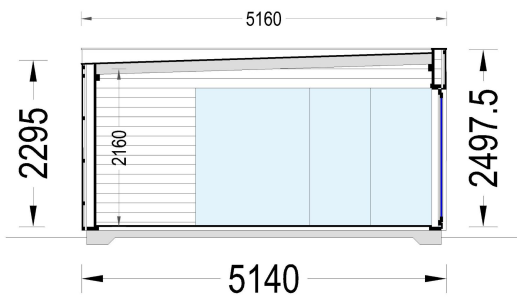

**PREMIUM GARTENHAUS TOBI (34MM + HOLZVERSCHALUNG), 6X5M,
18M²**

€ 9675,58

Das Premium Gartenhaus Tobi ist eine bemerkenswerte Ergänzung für Ihren Garten, die äußerlich kompakt erscheint, aber im Inneren erstaunlich geräumig ist. Mit einer Grundfläche von 30 m² bietet dieses moderne Gartenstudio vielfältige Nutzungsmöglichkeiten und wird schnell zum Highlight Ihres Tages. Es eignet sich hervorragend als Rückzugsort, Arbeitszimmer, Hobby-Studio oder Fitnessraum und ermöglicht Ihnen, effizienter und produktiver zu arbeiten, zu trainieren oder Ihren Leidenschaften nachzugehen. Eine isolierte Version dieses Modells ist verfügbar, um höchsten Komfort zu gewährleisten.

BESCHREIBUNG

PREMIUM GARTENHAUS TOBI (34MM + HOLZVERSCHALUNG), 6X5M, 18M²

Das Premium Gartenhaus Tobi ist eine bemerkenswerte Ergänzung für Ihren Garten, die äußerlich kompakt erscheint, aber im Inneren erstaunlich geräumig ist. Mit einer Grundfläche von 30 m² bietet dieses moderne Gartenstudio vielfältige Nutzungsmöglichkeiten und wird schnell zum Highlight Ihres Tages. Es eignet sich hervorragend als Rückzugsort, Arbeitszimmer, Hobby-Studio oder Fitnessraum und ermöglicht Ihnen, effizienter und produktiver zu arbeiten, zu trainieren oder Ihren Leidenschaften nachzugehen. Eine isolierte Version dieses Modells ist verfügbar, um höchsten Komfort zu gewährleisten. **Highlights des Modells:**

PREMIUM GARTENHAUS

TECHNISCHE DATEN

SIE KÖNNEN AUCH MÖGEN...

**Sickerschacht mit
Zufluss/Abfluss Ø 110 mm**

ANMERKUNGEN
