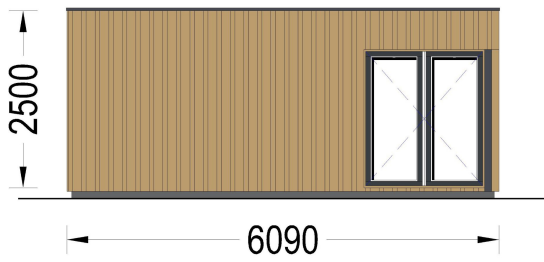

**PREMIUM GARTENHAUS TOBI (34MM + HOLZVERSCHALUNG), 6X5M,
18M²**

€ 9675,58

Das Premium Gartenhaus Tobi ist eine bemerkenswerte Ergänzung für Ihren Garten, die äußerlich kompakt erscheint, aber im Inneren erstaunlich geräumig ist. Mit einer Grundfläche von 30 m² bietet dieses moderne Gartenstudio vielfältige Nutzungsmöglichkeiten und wird schnell zum Highlight Ihres Tages. Es eignet sich hervorragend als Rückzugsort, Arbeitszimmer, Hobby-Studio oder Fitnessraum und ermöglicht Ihnen, effizienter und produktiver zu arbeiten, zu trainieren oder Ihren Leidenschaften nachzugehen. Eine isolierte Version dieses Modells ist verfügbar, um höchsten Komfort zu gewährleisten.

BESCHREIBUNG

PREMIUM GARTENHAUS TOBI (34MM + HOLZVERSCHALUNG), 6X5M, 18M²

Das Premium Gartenhaus Tobi ist eine bemerkenswerte Ergänzung für Ihren Garten, die äußerlich kompakt erscheint, aber im Inneren erstaunlich geräumig ist. Mit einer Grundfläche von 30 m² bietet dieses moderne Gartenstudio vielfältige Nutzungsmöglichkeiten und wird schnell zum Highlight Ihres Tages. Es eignet sich hervorragend als Rückzugsort, Arbeitszimmer, Hobby-Studio oder Fitnessraum und ermöglicht Ihnen, effizienter und produktiver zu arbeiten, zu trainieren oder Ihren Leidenschaften nachzugehen. Eine isolierte Version dieses Modells ist verfügbar, um höchsten Komfort zu gewährleisten. **Highlights des Modells:**

PREMIUM GARTENHAUS

TECHNISCHE DATEN

SIE KÖNNEN AUCH MÖGEN...

**Sickerschacht mit
Zufluss/Abfluss Ø 110 mm**

ANMERKUNGEN
