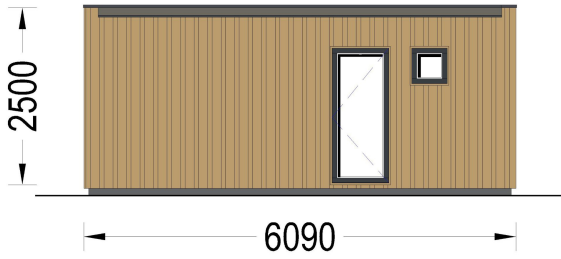

**PREMIUM GARTENHAUS TOBI (34MM + HOLZVERSCHALUNG), 6X5M,
18M²**

€ 9675,58

Das Premium Gartenhaus Tobi ist eine bemerkenswerte Ergänzung für Ihren Garten, die äußerlich kompakt erscheint, aber im Inneren erstaunlich geräumig ist. Mit einer Grundfläche von 30 m² bietet dieses moderne Gartenstudio vielfältige Nutzungsmöglichkeiten und wird schnell zum Highlight Ihres Tages. Es eignet sich hervorragend als Rückzugsort, Arbeitszimmer, Hobby-Studio oder Fitnessraum und ermöglicht Ihnen, effizienter und produktiver zu arbeiten, zu trainieren oder Ihren Leidenschaften nachzugehen. Eine isolierte Version dieses Modells ist verfügbar, um höchsten Komfort zu gewährleisten.

BESCHREIBUNG

PREMIUM GARTENHAUS TOBI (34MM + HOLZVERSCHALUNG), 6X5M, 18M²

Das Premium Gartenhaus Tobi ist eine bemerkenswerte Ergänzung für Ihren Garten, die äußerlich kompakt erscheint, aber im Inneren erstaunlich geräumig ist. Mit einer Grundfläche von 30 m² bietet dieses moderne Gartenstudio vielfältige Nutzungsmöglichkeiten und wird schnell zum Highlight Ihres Tages. Es eignet sich hervorragend als Rückzugsort, Arbeitszimmer, Hobby-Studio oder Fitnessraum und ermöglicht Ihnen, effizienter und produktiver zu arbeiten, zu trainieren oder Ihren Leidenschaften nachzugehen. Eine isolierte Version dieses Modells ist verfügbar, um höchsten Komfort zu gewährleisten. **Highlights des Modells:**

PREMIUM GARTENHAUS

TECHNISCHE DATEN

SIE KÖNNEN AUCH MÖGEN...

**Sickerschacht mit
Zufluss/Abfluss Ø 110 mm**

ANMERKUNGEN
