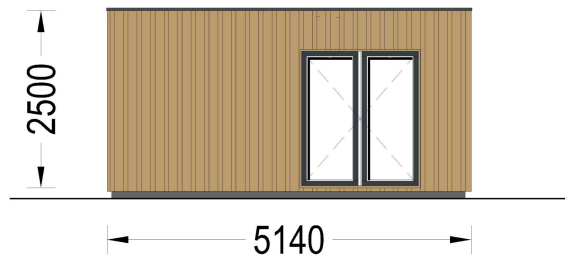

**PREMIUM GARTENHAUS TOBI (34MM + HOLZVERSCHALUNG), 6X5M,
18M²**

€ 9675,58

Das Premium Gartenhaus Tobi ist eine bemerkenswerte Ergänzung für Ihren Garten, die äußerlich kompakt erscheint, aber im Inneren erstaunlich geräumig ist. Mit einer Grundfläche von 30 m² bietet dieses moderne Gartenstudio vielfältige Nutzungsmöglichkeiten und wird schnell zum Highlight Ihres Tages. Es eignet sich hervorragend als Rückzugsort, Arbeitszimmer, Hobby-Studio oder Fitnessraum und ermöglicht Ihnen, effizienter und produktiver zu arbeiten, zu trainieren oder Ihren Leidenschaften nachzugehen. Eine isolierte Version dieses Modells ist verfügbar, um höchsten Komfort zu gewährleisten.

BESCHREIBUNG

PREMIUM GARTENHAUS TOBI (34MM + HOLZVERSCHALUNG), 6X5M, 18M²

Das Premium Gartenhaus Tobi ist eine bemerkenswerte Ergänzung für Ihren Garten, die äußerlich kompakt erscheint, aber im Inneren erstaunlich geräumig ist. Mit einer Grundfläche von 30 m² bietet dieses moderne Gartenstudio vielfältige Nutzungsmöglichkeiten und wird schnell zum Highlight Ihres Tages. Es eignet sich hervorragend als Rückzugsort, Arbeitszimmer, Hobby-Studio oder Fitnessraum und ermöglicht Ihnen, effizienter und produktiver zu arbeiten, zu trainieren oder Ihren Leidenschaften nachzugehen. Eine isolierte Version dieses Modells ist verfügbar, um höchsten Komfort zu gewährleisten. **Highlights des Modells:**

PREMIUM GARTENHAUS

TECHNISCHE DATEN

SIE KÖNNEN AUCH MÖGEN...

**Sickerschacht mit
Zufluss/Abfluss Ø 110 mm**

ANMERKUNGEN
