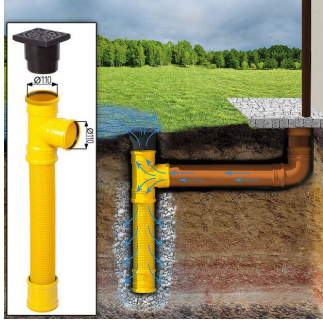

BESCHREIBUNG

PREMIUM GARTENHAUS TOBI (34MM + HOLZVERSCHALUNG), 6X5M, 18M²

Das Premium Gartenhaus Tobi ist eine bemerkenswerte Ergänzung für Ihren Garten, die äußerlich kompakt erscheint, aber im Inneren erstaunlich geräumig ist. Mit einer Grundfläche von 30 m² bietet dieses moderne Gartenstudio vielfältige Nutzungsmöglichkeiten und wird schnell zum Highlight Ihres Tages. Es eignet sich hervorragend als Rückzugsort, Arbeitszimmer, Hobby-Studio oder Fitnessraum und ermöglicht Ihnen, effizienter und produktiver zu arbeiten, zu trainieren oder Ihren Leidenschaften nachzugehen. Eine isolierte Version dieses Modells ist verfügbar, um höchsten Komfort zu gewährleisten. **Highlights des Modells:**

PREMIUM GARTENHAUS

TECHNISCHE DATEN

SIE KÖNNEN AUCH MÖGEN...

**Sickerschacht mit
Zufluss/Abfluss Ø 110 mm**

ANMERKUNGEN
