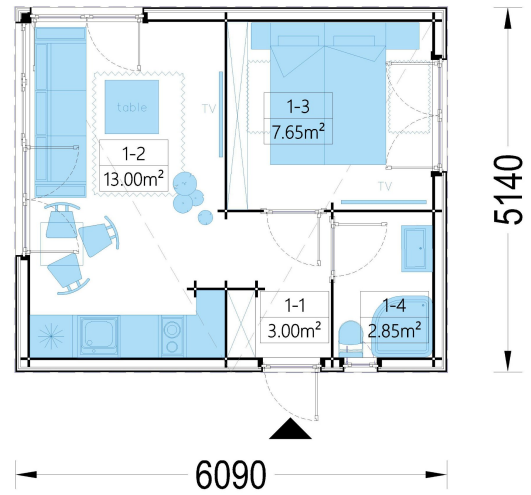

**PREMIUM GARTENHAUS TOBI (34MM + HOLZVERSCHALUNG), 6X5M,
18M²**

€ 9675,58

Das Premium Gartenhaus Tobi ist eine bemerkenswerte Ergänzung für Ihren Garten, die äußerlich kompakt erscheint, aber im Inneren erstaunlich geräumig ist. Mit einer Grundfläche von 30 m² bietet dieses moderne Gartenstudio vielfältige Nutzungsmöglichkeiten und wird schnell zum Highlight Ihres Tages. Es eignet sich hervorragend als Rückzugsort, Arbeitszimmer, Hobby-Studio oder Fitnessraum und ermöglicht Ihnen, effizienter und produktiver zu arbeiten, zu trainieren oder Ihren Leidenschaften nachzugehen. Eine isolierte Version dieses Modells ist verfügbar, um höchsten Komfort zu gewährleisten.

BESCHREIBUNG

PREMIUM GARTENHAUS TOBI (34MM + HOLZVERSCHALUNG), 6X5M, 18M²

Das Premium Gartenhaus Tobi ist eine bemerkenswerte Ergänzung für Ihren Garten, die äußerlich kompakt erscheint, aber im Inneren erstaunlich geräumig ist. Mit einer Grundfläche von 30 m² bietet dieses moderne Gartenstudio vielfältige Nutzungsmöglichkeiten und wird schnell zum Highlight Ihres Tages. Es eignet sich hervorragend als Rückzugsort, Arbeitszimmer, Hobby-Studio oder Fitnessraum und ermöglicht Ihnen, effizienter und produktiver zu arbeiten, zu trainieren oder Ihren Leidenschaften nachzugehen. Eine isolierte Version dieses Modells ist verfügbar, um höchsten Komfort zu gewährleisten. **Highlights des Modells:**

PREMIUM GARTENHAUS

TECHNISCHE DATEN

SIE KÖNNEN AUCH MÖGEN...

**Sickerschacht mit
Zufluss/Abfluss Ø 110 mm**

ANMERKUNGEN
