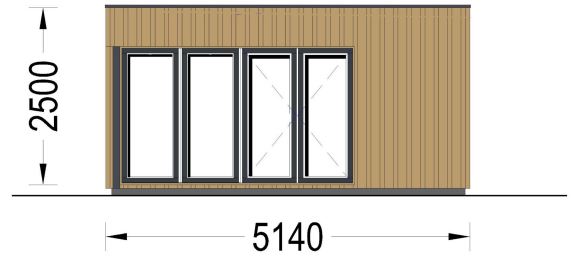

**PREMIUM GARTENHAUS TOBI (34MM + HOLZVERSCHALUNG), 6X5M,
18M²**

€ 9675,58

Das Premium Gartenhaus Tobi ist eine bemerkenswerte Ergänzung für Ihren Garten, die äußerlich kompakt erscheint, aber im Inneren erstaunlich geräumig ist. Mit einer Grundfläche von 30 m² bietet dieses moderne Gartenstudio vielfältige Nutzungsmöglichkeiten und wird schnell zum Highlight Ihres Tages. Es eignet sich hervorragend als Rückzugsort, Arbeitszimmer, Hobby-Studio oder Fitnessraum und ermöglicht Ihnen, effizienter und produktiver zu arbeiten, zu trainieren oder Ihren Leidenschaften nachzugehen. Eine isolierte Version dieses Modells ist verfügbar, um höchsten Komfort zu gewährleisten.

BESCHREIBUNG

PREMIUM GARTENHAUS TOBI (34MM + HOLZVERSCHALUNG), 6X5M, 18M²

Das Premium Gartenhaus Tobi ist eine bemerkenswerte Ergänzung für Ihren Garten, die äußerlich kompakt erscheint, aber im Inneren erstaunlich geräumig ist. Mit einer Grundfläche von 30 m² bietet dieses moderne Gartenstudio vielfältige Nutzungsmöglichkeiten und wird schnell zum Highlight Ihres Tages. Es eignet sich hervorragend als Rückzugsort, Arbeitszimmer, Hobby-Studio oder Fitnessraum und ermöglicht Ihnen, effizienter und produktiver zu arbeiten, zu trainieren oder Ihren Leidenschaften nachzugehen. Eine isolierte Version dieses Modells ist verfügbar, um höchsten Komfort zu gewährleisten. **Highlights des Modells:**

PREMIUM GARTENHAUS

TECHNISCHE DATEN

SIE KÖNNEN AUCH MÖGEN...

**Sickerschacht mit
Zufluss/Abfluss Ø 110 mm**

ANMERKUNGEN
