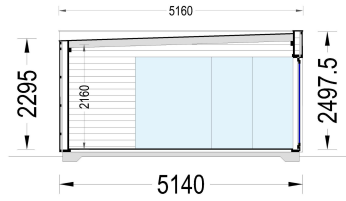

GALERIEBILDER