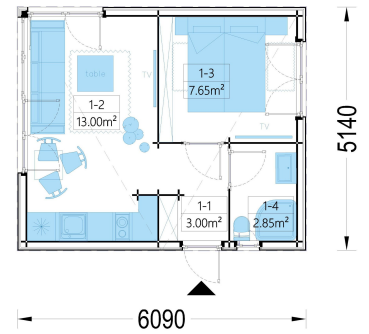

GALERIEBILDER