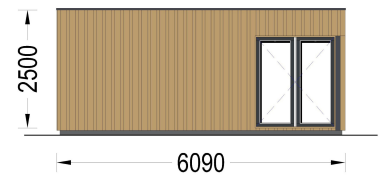

PREMIUM GARTENHAUS TOBI (34MM + HOLZVERSCHALUNG), 6X5M, 18M²

€ 10164,00

Das Premium Gartenhaus Tobi ist eine bemerkenswerte Ergänzung für Ihren Garten, die äußerlich kompakt erscheint, aber im Inneren erstaunlich geräumig ist. Mit einer Grundfläche von 30 m² bietet dieses moderne Gartenstudio vielfältige Nutzungsmöglichkeiten und wird schnell zum Highlight Ihres Tages. Es eignet sich hervorragend als Rückzugsort, Arbeitszimmer, Hobby-Studio oder Fitnessraum und ermöglicht Ihnen, effizienter und produktiver zu arbeiten, zu trainieren oder Ihren Leidenschaften nachzugehen. Eine isolierte Version dieses Modells ist verfügbar, um höchsten Komfort zu gewährleisten.

Kategorien: [Blockbohlenhaus mit Wandverschalung](#)

GALERIEBILDER

BESCHREIBUNG

PREMIUM GARTENHAUS TOBI (34MM + HOLZVERSCHALUNG), 6X5M, 18M²

Das Premium Gartenhaus Tobi ist eine bemerkenswerte Ergänzung für Ihren Garten, die äußerlich kompakt erscheint, aber im Inneren erstaunlich geräumig ist. Mit einer Grundfläche von 30 m² bietet dieses moderne Gartenstudio vielfältige Nutzungsmöglichkeiten und wird schnell zum Highlight Ihres Tages. Es eignet sich hervorragend als Rückzugsort, Arbeitszimmer, Hobby-Studio oder Fitnessraum und ermöglicht Ihnen, effizienter und produktiver zu arbeiten, zu trainieren oder Ihren Leidenschaften nachzugehen. Eine isolierte Version dieses Modells ist verfügbar, um höchsten Komfort zu gewährleisten. **Highlights des Modells:**