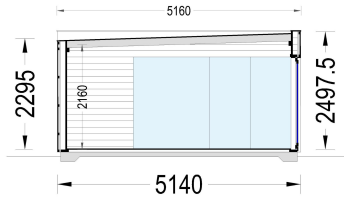

GALERIEBILDER