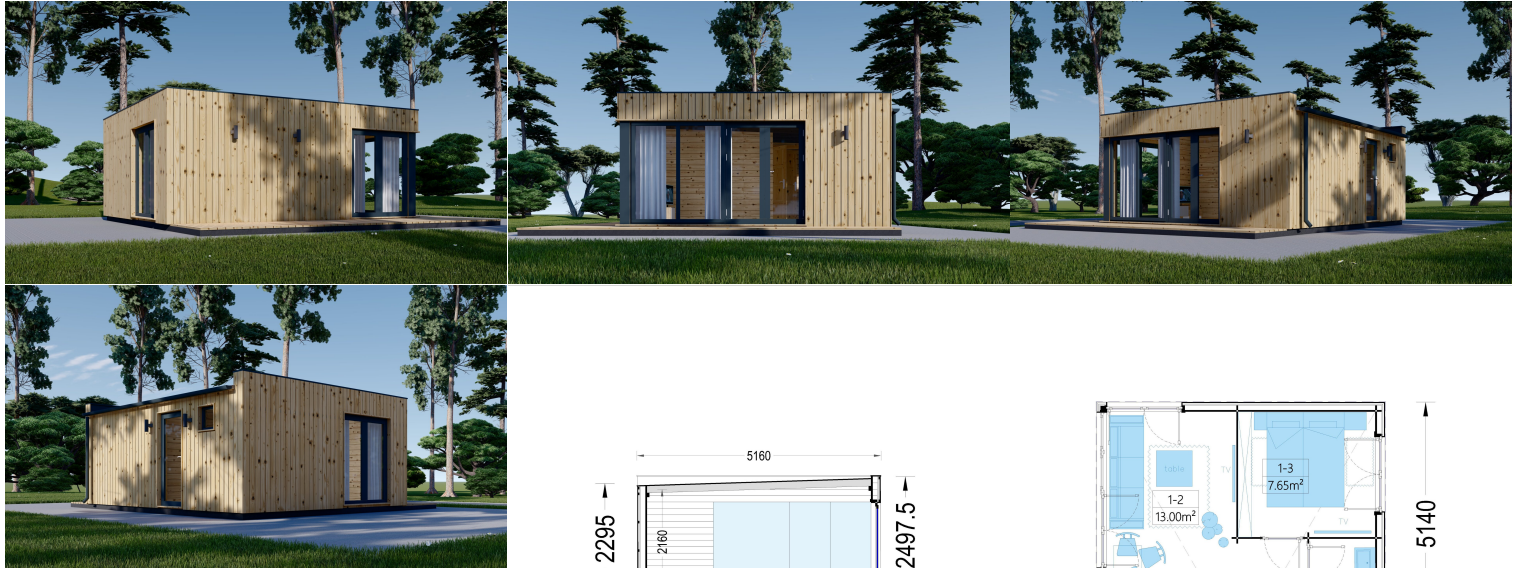

PREMIUM GARTENHAUS TOBI (34MM + HOLZVERSCHALUNG), 6X5M, 18M²

€ 10164,00

Das Premium Gartenhaus Tobi ist eine bemerkenswerte Ergänzung für Ihren Garten, die äußerlich kompakt erscheint, aber im Inneren erstaunlich geräumig ist. Mit einer Grundfläche von 30 m² bietet dieses moderne Gartenstudio vielfältige Nutzungsmöglichkeiten und wird schnell zum Highlight Ihres Tages. Es eignet sich hervorragend als Rückzugsort, Arbeitszimmer, Hobby-Studio oder Fitnessraum und ermöglicht Ihnen, effizienter und produktiver zu arbeiten, zu trainieren oder Ihren Leidenschaften nachzugehen. Eine isolierte Version dieses Modells ist verfügbar, um höchsten Komfort zu gewährleisten.

Kategorien: [Blockbohlenhaus mit Wandverschalung](#)

GALERIEBILDER

BESCHREIBUNG

PREMIUM GARTENHAUS TOBI (34MM + HOLZVERSCHALUNG), 6X5M, 18M²

Das Premium Gartenhaus Tobi ist eine bemerkenswerte Ergänzung für Ihren Garten, die äußerlich kompakt erscheint, aber im Inneren erstaunlich geräumig ist. Mit einer Grundfläche von 30 m² bietet dieses moderne Gartenstudio vielfältige Nutzungsmöglichkeiten und wird schnell zum Highlight Ihres Tages. Es eignet sich hervorragend als Rückzugsort, Arbeitszimmer, Hobby-Studio oder Fitnessraum und ermöglicht Ihnen, effizienter und produktiver zu arbeiten, zu trainieren oder Ihren Leidenschaften nachzugehen. Eine isolierte Version dieses Modells ist verfügbar, um höchsten Komfort zu gewährleisten. **Highlights des Modells:**