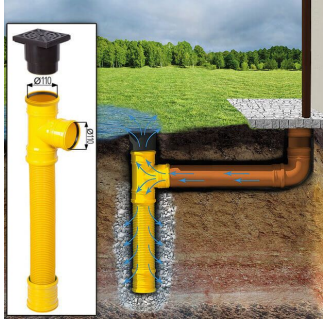

TECHNISCHE DATEN

Grundfläche	26.50 m²
Fußboden	
Marke	Premium Gartenhaus
Raumanzahl	4
Haus Typ	Modern
Holzbehandlung	Unbehandelt
Verglasung	Doppelverglasung
Tiefe	515 cm
Wandstärke	34 mm + Wandverschalung
Terrasse	ohne Terrasse
Dachform	Flachdach
Außenmaß	610 x 515 cm
Bauweise	34 mm + Holzverschalung
Dachfläche	30 m²
Fenstermaße:	1* 50 x 50 cm, , 2 * 85 x 192 cm
Türmaße	1 * 85 cm x 192 cm (Innen) , 1* 161 cm x 192 cm (Außen) , 3 *161 x 192 cm (Balkontür)
Firsthöhe	249,5 cm
Seitenhöhe der Wände	229,5 cm
Boden	19 - 20 mm Bodenbretter mit Nut-und-Feder-Verbindungen. Grundrahmen und Querstreben (Als Zubehör erhältlich)
Herstellergarantie	5 Jahre

SIE KÖNNEN AUCH MÖGEN...

**Sickerschacht mit
Zufluss/Abfluss Ø
110 mm**