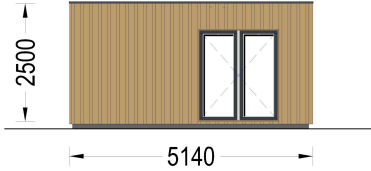

BESCHREIBUNG

PREMIUM GARTENHAUS TOBI (34MM + HOLZVERSCHALUNG), 6X5M, 18M²

Das Premium Gartenhaus Tobi ist eine bemerkenswerte Ergänzung für Ihren Garten, die äußerlich kompakt erscheint, aber im Inneren erstaunlich geräumig ist. Mit einer Grundfläche von 30 m² bietet dieses moderne Gartenstudio vielfältige Nutzungsmöglichkeiten und wird schnell zum Highlight Ihres Tages. Es eignet sich hervorragend als Rückzugsort, Arbeitszimmer, Hobby-Studio oder Fitnessraum und ermöglicht Ihnen, effizienter und produktiver zu arbeiten, zu trainieren oder Ihren Leidenschaften nachzugehen. Eine isolierte Version dieses Modells ist verfügbar, um höchsten Komfort zu gewährleisten. **Highlights des Modells:**

1. **1. Wunderschöner moderner Stil:** Das Premium Gartenhaus Tobi präsentiert sich in einem zeitgemäßen und ästhetisch ansprechenden Stil, der Ihren Garten in ein bezauberndes Ambiente verwandelt.
2. **2. Offener Küchen- und Wohnbereich:** Dieses Gartenstudio verfügt über einen großzügigen Wohnbereich mit einer offenen Küche, der sich perfekt für gemütliches Entspannen, Kochen und soziale Aktivitäten eignet.
3. **3. Gemütlicher Schlafbereich:** Ein eigener Schlafbereich ermöglicht kurze Nickerchen zwischendurch oder erholsamen Schlaf, was insbesondere bei längerem Aufenthalt im Gartenhaus von Vorteil ist.

Genießen Sie ein helles, gemütliches Holzhaus, das ausreichend Platz für Ihre bevorzugten Aktivitäten bietet. Dieses moderne und stilvolle Gartenhaus ist ganz auf Ihre persönlichen Interessen ausgerichtet, sei es die Arbeit, Hobbys, Kunst oder Entspannung. Das Premium Gartenhaus Tobi verfügt über verschiedene Räume, darunter einen großzügigen Wohnbereich mit offener Küche, ein gemütliches Schlafzimmer und sogar ein kleines Bad. Gestalten Sie den Raum nach Ihren Vorstellungen und Bedürfnissen, um eine Oase der Kreativität und Entspannung zu schaffen.