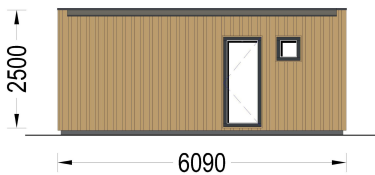

PREMIUM GARTENHAUS TOBI (34MM + HOLZVERSCHALUNG), 6X5M, 18M²

€ 10164,00

Das Premium Gartenhaus Tobi ist eine bemerkenswerte Ergänzung für Ihren Garten, die äußerlich kompakt erscheint, aber im Inneren erstaunlich geräumig ist. Mit einer Grundfläche von 30 m² bietet dieses moderne Gartenstudio vielfältige Nutzungsmöglichkeiten und wird schnell zum Highlight Ihres Tages. Es eignet sich hervorragend als Rückzugsort, Arbeitszimmer, Hobby-Studio oder Fitnessraum und ermöglicht Ihnen, effizienter und produktiver zu arbeiten, zu trainieren oder Ihren Leidenschaften nachzugehen. Eine isolierte Version dieses Modells ist verfügbar, um höchsten Komfort zu gewährleisten.

Kategorien: [Blockbohlenhaus mit Wandverschalung](#)

GALERIEBILDER

BESCHREIBUNG

PREMIUM GARTENHAUS TOBI (34MM + HOLZVERSCHALUNG), 6X5M, 18M²

Das Premium Gartenhaus Tobi ist eine bemerkenswerte Ergänzung für Ihren Garten, die äußerlich kompakt erscheint, aber im Inneren erstaunlich geräumig ist. Mit einer Grundfläche von 30 m² bietet dieses moderne Gartenstudio vielfältige Nutzungsmöglichkeiten und wird schnell zum Highlight Ihres Tages. Es eignet sich hervorragend als Rückzugsort, Arbeitszimmer, Hobby-Studio oder Fitnessraum und ermöglicht Ihnen, effizienter und produktiver zu arbeiten, zu trainieren oder Ihren Leidenschaften nachzugehen. Eine isolierte Version dieses Modells ist verfügbar, um höchsten Komfort zu gewährleisten. **Highlights des Modells:**