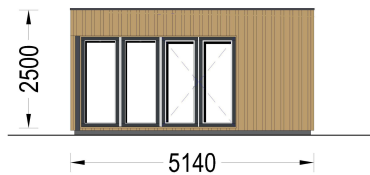

PREMIUM GARTENHAUS TOBI (34MM + HOLZVERSCHALUNG), 6X5M, 18M²

€ 10164,00

Das Premium Gartenhaus Tobi ist eine bemerkenswerte Ergänzung für Ihren Garten, die äußerlich kompakt erscheint, aber im Inneren erstaunlich geräumig ist. Mit einer Grundfläche von 30 m² bietet dieses moderne Gartenstudio vielfältige Nutzungsmöglichkeiten und wird schnell zum Highlight Ihres Tages. Es eignet sich hervorragend als Rückzugsort, Arbeitszimmer, Hobby-Studio oder Fitnessraum und ermöglicht Ihnen, effizienter und produktiver zu arbeiten, zu trainieren oder Ihren Leidenschaften nachzugehen. Eine isolierte Version dieses Modells ist verfügbar, um höchsten Komfort zu gewährleisten.

Kategorien: [Blockbohlenhaus mit Wandverschalung](#)

GALERIEBILDER

BESCHREIBUNG

PREMIUM GARTENHAUS TOBI (34MM + HOLZVERSCHALUNG), 6X5M, 18M²

Das Premium Gartenhaus Tobi ist eine bemerkenswerte Ergänzung für Ihren Garten, die äußerlich kompakt erscheint, aber im Inneren erstaunlich geräumig ist. Mit einer Grundfläche von 30 m² bietet dieses moderne Gartenstudio vielfältige Nutzungsmöglichkeiten und wird schnell zum Highlight Ihres Tages. Es eignet sich hervorragend als Rückzugsort, Arbeitszimmer, Hobby-Studio oder Fitnessraum und ermöglicht Ihnen, effizienter und produktiver zu arbeiten, zu trainieren oder Ihren Leidenschaften nachzugehen. Eine isolierte Version dieses Modells ist verfügbar, um höchsten Komfort zu gewährleisten. **Highlights des Modells:**