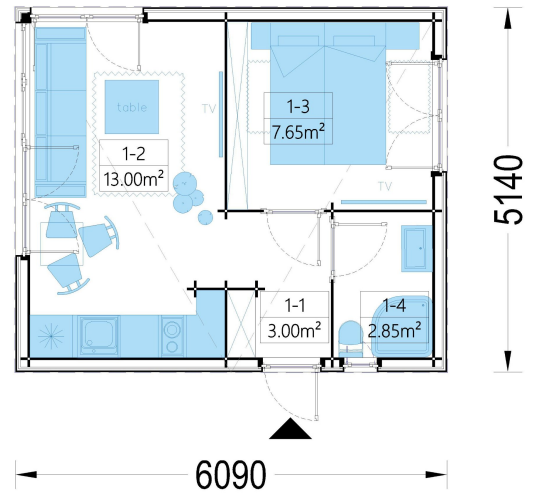

### **PREMIUM GARTENHAUS TOBI (34MM + HOLZVERSCHALUNG), 6X5M, 18M<sup>2</sup>**

Das Premium Gartenhaus Tobi ist eine bemerkenswerte Ergänzung für Ihren Garten, die äußerlich kompakt erscheint, aber im Inneren erstaunlich geräumig ist. Mit einer Grundfläche von 30 m<sup>2</sup> bietet dieses moderne Gartenstudio vielfältige Nutzungsmöglichkeiten und wird schnell zum Highlight Ihres Tages. Es eignet sich hervorragend als Rückzugsort, Arbeitszimmer, Hobby-Studio oder Fitnessraum und ermöglicht Ihnen, effizienter und produktiver zu arbeiten, zu trainieren oder Ihren Leidenschaften nachzugehen. Eine isolierte Version dieses Modells ist verfügbar, um höchsten Komfort zu gewährleisten. **Highlights des Modells:**

## TECHNISCHE DATEN

**Grundfläche** 26.50 m<sup>2</sup>

**Fußboden**

<b>Marke</b>	Premium Gartenhaus
<b>Raumanzahl</b>	4
<b>Haus Typ</b>	Modern
<b>Holzbehandlung</b>	Unbehandelt
<b>Verglasung</b>	Doppelverglasung
<b>Tiefe</b>	515 cm
<b>Wandstärke</b>	34 mm + Wandverschalung
<b>Terrasse</b>	ohne Terrasse
<b>Dachform</b>	Flachdach
<b>Außenmaß</b>	610 x 515 cm
<b>Bauweise</b>	34 mm + Holzverschalung
<b>Dachfläche</b>	30 m <sup>2</sup>
<b>Fenstermaße:</b>	1* 50 x 50 cm, , 2 * 85 x 192 cm
<b>Türmaße</b>	1 * 85 cm x 192 cm (Innen) , 1* 161 cm x 192 cm (Außen) , 3 *161 x 192 cm (Balkontür)
<b>Firsthöhe</b>	249,5 cm
<b>Seitenhöhe der Wände</b>	229,5 cm
<b>Boden</b>	19 - 20 mm Bodenbretter mit Nut-und-Feder-Verbindungen, Grundrahmen und Querstreben (Als Zubehör erhältlich)
<b>Herstellergarantie</b>	5 Jahre
<b>Wandaufbau</b>	34 mm Blockbohlen; 100 mm Holzrahmen; 25 mm Holzlatte (vertikal); 25 mm Holzlatte (horizontal); 18 - 20 mm Holzverschalung
<b>Spiegelverkehrter Aufbau</b>	Ja
<b>Grundform</b>	Rechteckig
<b>Holzart Fenster/Türen</b>	Kiefer