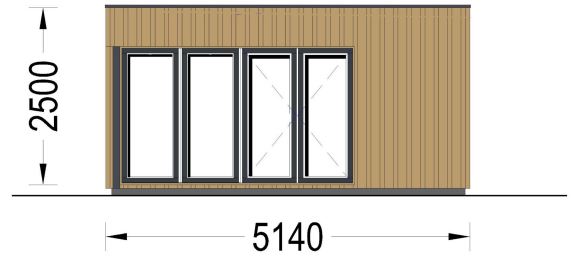

### **PREMIUM GARTENHAUS TOBI (34MM + HOLZVERSCHALUNG), 6X5M, 18M<sup>2</sup>**

Das Premium Gartenhaus Tobi ist eine bemerkenswerte Ergänzung für Ihren Garten, die äußerlich kompakt erscheint, aber im Inneren erstaunlich geräumig ist. Mit einer Grundfläche von 30 m<sup>2</sup> bietet dieses moderne Gartenstudio vielfältige Nutzungsmöglichkeiten und wird schnell zum Highlight Ihres Tages. Es eignet sich hervorragend als Rückzugsort, Arbeitszimmer, Hobby-Studio oder Fitnessraum und ermöglicht Ihnen, effizienter und produktiver zu arbeiten, zu trainieren oder Ihren Leidenschaften nachzugehen. Eine isolierte Version dieses Modells ist verfügbar, um höchsten Komfort zu gewährleisten. **Highlights des Modells:**

## TECHNISCHE DATEN

**Grundfläche** 26.50 m<sup>2</sup>

**Fußboden**

<b>Marke</b>	Premium Gartenhaus
<b>Raumanzahl</b>	4
<b>Haus Typ</b>	Modern
<b>Holzbehandlung</b>	Unbehandelt
<b>Verglasung</b>	Doppelverglasung
<b>Tiefe</b>	515 cm
<b>Wandstärke</b>	34 mm + Wandverschalung
<b>Terrasse</b>	ohne Terrasse
<b>Dachform</b>	Flachdach
<b>Außenmaß</b>	610 x 515 cm
<b>Bauweise</b>	34 mm + Holzverschalung
<b>Dachfläche</b>	30 m <sup>2</sup>
<b>Fenstermaße:</b>	1* 50 x 50 cm, , 2 * 85 x 192 cm
<b>Türmaße</b>	1 * 85 cm x 192 cm (Innen) , 1* 161 cm x 192 cm (Außen) , 3 *161 x 192 cm (Balkontür)
<b>Firsthöhe</b>	249,5 cm
<b>Seitenhöhe der Wände</b>	229,5 cm
<b>Boden</b>	19 - 20 mm Bodenbretter mit Nut-und-Feder-Verbindungen, Grundrahmen und Querstreben (Als Zubehör erhältlich)
<b>Herstellergarantie</b>	5 Jahre
<b>Wandaufbau</b>	34 mm Blockbohlen; 100 mm Holzrahmen; 25 mm Holzlatte (vertikal); 25 mm Holzlatte (horizontal); 18 - 20 mm Holzverschalung
<b>Spiegelverkehrter Aufbau</b>	Ja
<b>Grundform</b>	Rechteckig
<b>Holzart Fenster/Türen</b>	Kiefer