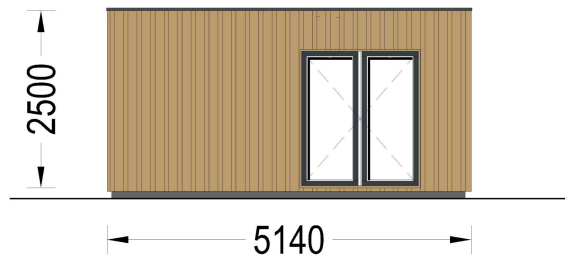

### **PREMIUM GARTENHAUS TOBI (34MM + HOLZVERSCHALUNG), 6X5M, 18M<sup>2</sup>**

Das Premium Gartenhaus Tobi ist eine bemerkenswerte Ergänzung für Ihren Garten, die äußerlich kompakt erscheint, aber im Inneren erstaunlich geräumig ist. Mit einer Grundfläche von 30 m<sup>2</sup> bietet dieses moderne Gartenstudio vielfältige Nutzungsmöglichkeiten und wird schnell zum Highlight Ihres Tages. Es eignet sich hervorragend als Rückzugsort, Arbeitszimmer, Hobby-Studio oder Fitnessraum und ermöglicht Ihnen, effizienter und produktiver zu arbeiten, zu trainieren oder Ihren Leidenschaften nachzugehen. Eine isolierte Version dieses Modells ist verfügbar, um höchsten Komfort zu gewährleisten. **Highlights des Modells:**

## TECHNISCHE DATEN

**Grundfläche** 26.50 m<sup>2</sup>

**Fußboden**

<b>Marke</b>	Premium Gartenhaus
<b>Raumanzahl</b>	4
<b>Haus Typ</b>	Modern
<b>Holzbehandlung</b>	Unbehandelt
<b>Verglasung</b>	Doppelverglasung
<b>Tiefe</b>	515 cm
<b>Wandstärke</b>	34 mm + Wandverschalung
<b>Terrasse</b>	ohne Terrasse
<b>Dachform</b>	Flachdach
<b>Außenmaß</b>	610 x 515 cm
<b>Bauweise</b>	34 mm + Holzverschalung
<b>Dachfläche</b>	30 m <sup>2</sup>
<b>Fenstermaße:</b>	1* 50 x 50 cm, , 2 * 85 x 192 cm
<b>Türmaße</b>	1 * 85 cm x 192 cm (Innen) , 1* 161 cm x 192 cm (Außen) , 3 *161 x 192 cm (Balkontür)
<b>Firsthöhe</b>	249,5 cm
<b>Seitenhöhe der Wände</b>	229,5 cm
<b>Boden</b>	19 - 20 mm Bodenbretter mit Nut-und-Feder-Verbindungen, Grundrahmen und Querstreben (Als Zubehör erhältlich)
<b>Herstellergarantie</b>	5 Jahre
<b>Wandaufbau</b>	34 mm Blockbohlen; 100 mm Holzrahmen; 25 mm Holzlatte (vertikal); 25 mm Holzlatte (horizontal); 18 - 20 mm Holzverschalung
<b>Spiegelverkehrter Aufbau</b>	Ja
<b>Grundform</b>	Rechteckig
<b>Holzart Fenster/Türen</b>	Kiefer