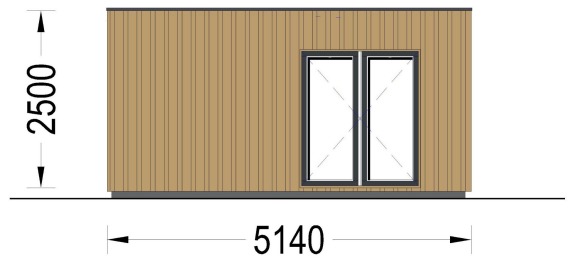

**PREMIUM GARTENHAUS TOBI (34MM + HOLZVERSCHALUNG), 6X5M,
18M²**

€ 9675,58

Das Premium Gartenhaus Tobi ist eine bemerkenswerte Ergänzung für Ihren Garten, die äußerlich kompakt erscheint, aber im Inneren erstaunlich geräumig ist. Mit einer Grundfläche von 30 m² bietet dieses moderne Gartenstudio vielfältige Nutzungsmöglichkeiten und wird schnell zum Highlight Ihres Tages. Es eignet sich hervorragend als Rückzugsort, Arbeitszimmer, Hobby-Studio oder Fitnessraum und ermöglicht Ihnen, effizienter und produktiver zu arbeiten, zu trainieren oder Ihren Leidenschaften nachzugehen. Eine isolierte Version dieses Modells ist verfügbar, um höchsten Komfort zu gewährleisten.

BESCHREIBUNG

PREMIUM GARTENHAUS TOBI (34MM + HOLZVERSCHALUNG), 6X5M, 18M²

Das Premium Gartenhaus Tobi ist eine bemerkenswerte Ergänzung für Ihren Garten, die äußerlich kompakt erscheint, aber im Inneren erstaunlich geräumig ist. Mit einer Grundfläche von 30 m² bietet dieses moderne Gartenstudio vielfältige Nutzungsmöglichkeiten und wird schnell zum Highlight Ihres Tages. Es eignet sich hervorragend als Rückzugsort, Arbeitszimmer, Hobby-Studio oder Fitnessraum und ermöglicht Ihnen, effizienter und produktiver zu arbeiten, zu trainieren oder Ihren Leidenschaften nachzugehen. Eine isolierte Version dieses Modells ist verfügbar, um höchsten Komfort zu gewährleisten. **Highlights des Modells:**

PREMIUM GARTENHAUS

TECHNISCHE DATEN

SIE KÖNNEN AUCH MÖGEN...

**Sickerschacht mit
Zufluss/Abfluss Ø 110 mm**

ANMERKUNGEN
