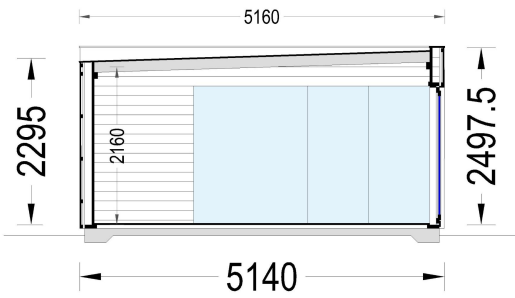

BESCHREIBUNG

PREMIUM GARTENHAUS TOBI (34MM + HOLZVERSCHALUNG), 6X5M, 18M²

Das Premium Gartenhaus Tobi ist eine bemerkenswerte Ergänzung für Ihren Garten, die äußerlich kompakt erscheint, aber im Inneren erstaunlich geräumig ist. Mit einer Grundfläche von 30 m² bietet dieses moderne Gartenstudio vielfältige Nutzungsmöglichkeiten und wird schnell zum Highlight Ihres Tages. Es eignet sich hervorragend als Rückzugsort, Arbeitszimmer, Hobby-Studio oder Fitnessraum und ermöglicht Ihnen, effizienter und produktiver zu arbeiten, zu trainieren oder Ihren Leidenschaften nachzugehen. Eine isolierte Version dieses Modells ist verfügbar, um höchsten Komfort zu gewährleisten. **Highlights des Modells:**

PREMIUM GARTENHAUS

TECHNISCHE DATEN

SIE KÖNNEN AUCH MÖGEN...

**Sickerschacht mit
Zufluss/Abfluss Ø 110 mm**

ANMERKUNGEN
