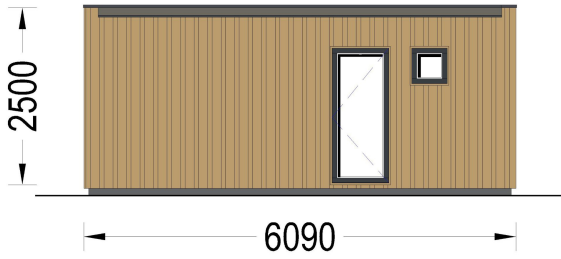

### **PREMIUM GARTENHAUS TOBI (34MM + HOLZVERSCHALUNG), 6X5M, 18M<sup>2</sup>**

Das Premium Gartenhaus Tobi ist eine bemerkenswerte Ergänzung für Ihren Garten, die äußerlich kompakt erscheint, aber im Inneren erstaunlich geräumig ist. Mit einer Grundfläche von 30 m<sup>2</sup> bietet dieses moderne Gartenstudio vielfältige Nutzungsmöglichkeiten und wird schnell zum Highlight Ihres Tages. Es eignet sich hervorragend als Rückzugsort, Arbeitszimmer, Hobby-Studio oder Fitnessraum und ermöglicht Ihnen, effizienter und produktiver zu arbeiten, zu trainieren oder Ihren Leidenschaften nachzugehen. Eine isolierte Version dieses Modells ist verfügbar, um höchsten Komfort zu gewährleisten. **Highlights des Modells:**

## TECHNISCHE DATEN

**Grundfläche** 26.50 m<sup>2</sup>

**Fußboden**

<b>Marke</b>	Premium Gartenhaus
<b>Raumanzahl</b>	4
<b>Haus Typ</b>	Modern
<b>Holzbehandlung</b>	Unbehandelt
<b>Verglasung</b>	Doppelverglasung
<b>Tiefe</b>	515 cm
<b>Wandstärke</b>	34 mm + Wandverschalung
<b>Terrasse</b>	ohne Terrasse
<b>Dachform</b>	Flachdach
<b>Außenmaß</b>	610 x 515 cm
<b>Bauweise</b>	34 mm + Holzverschalung
<b>Dachfläche</b>	30 m <sup>2</sup>
<b>Fenstermaße:</b>	1* 50 x 50 cm, , 2 * 85 x 192 cm
<b>Türmaße</b>	1 * 85 cm x 192 cm (Innen) , 1* 161 cm x 192 cm (Außen) , 3 *161 x 192 cm (Balkontür)
<b>Firsthöhe</b>	249,5 cm
<b>Seitenhöhe der Wände</b>	229,5 cm
<b>Boden</b>	19 - 20 mm Bodenbretter mit Nut-und-Feder-Verbindungen, Grundrahmen und Querstreben (Als Zubehör erhältlich)
<b>Herstellergarantie</b>	5 Jahre
<b>Wandaufbau</b>	34 mm Blockbohlen; 100 mm Holzrahmen; 25 mm Holzlatte (vertikal); 25 mm Holzlatte (horizontal); 18 - 20 mm Holzverschalung
<b>Spiegelverkehrter Aufbau</b>	Ja
<b>Grundform</b>	Rechteckig
<b>Holzart Fenster/Türen</b>	Kiefer