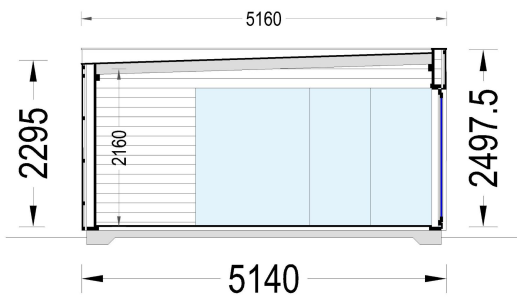

### **PREMIUM GARTENHAUS TOBI (34MM + HOLZVERSCHALUNG), 6X5M, 18M<sup>2</sup>**

Das Premium Gartenhaus Tobi ist eine bemerkenswerte Ergänzung für Ihren Garten, die äußerlich kompakt erscheint, aber im Inneren erstaunlich geräumig ist. Mit einer Grundfläche von 30 m<sup>2</sup> bietet dieses moderne Gartenstudio vielfältige Nutzungsmöglichkeiten und wird schnell zum Highlight Ihres Tages. Es eignet sich hervorragend als Rückzugsort, Arbeitszimmer, Hobby-Studio oder Fitnessraum und ermöglicht Ihnen, effizienter und produktiver zu arbeiten, zu trainieren oder Ihren Leidenschaften nachzugehen. Eine isolierte Version dieses Modells ist verfügbar, um höchsten Komfort zu gewährleisten. **Highlights des Modells:**

## TECHNISCHE DATEN

**Grundfläche** 26.50 m<sup>2</sup>

**Fußboden**

<b>Marke</b>	Premium Gartenhaus
<b>Raumanzahl</b>	4
<b>Haus Typ</b>	Modern
<b>Holzbehandlung</b>	Unbehandelt
<b>Verglasung</b>	Doppelverglasung
<b>Tiefe</b>	515 cm
<b>Wandstärke</b>	34 mm + Wandverschalung
<b>Terrasse</b>	ohne Terrasse
<b>Dachform</b>	Flachdach
<b>Außenmaß</b>	610 x 515 cm
<b>Bauweise</b>	34 mm + Holzverschalung
<b>Dachfläche</b>	30 m <sup>2</sup>
<b>Fenstermaße:</b>	1* 50 x 50 cm, , 2 * 85 x 192 cm
<b>Türmaße</b>	1 * 85 cm x 192 cm (Innen) , 1* 161 cm x 192 cm (Außen) , 3 *161 x 192 cm (Balkontür)
<b>Firsthöhe</b>	249,5 cm
<b>Seitenhöhe der Wände</b>	229,5 cm
<b>Boden</b>	19 - 20 mm Bodenbretter mit Nut-und-Feder-Verbindungen, Grundrahmen und Querstreben (Als Zubehör erhältlich)
<b>Herstellergarantie</b>	5 Jahre
<b>Wandaufbau</b>	34 mm Blockbohlen; 100 mm Holzrahmen; 25 mm Holzlatte (vertikal); 25 mm Holzlatte (horizontal); 18 - 20 mm Holzverschalung
<b>Spiegelverkehrter Aufbau</b>	Ja
<b>Grundform</b>	Rechteckig
<b>Holzart Fenster/Türen</b>	Kiefer