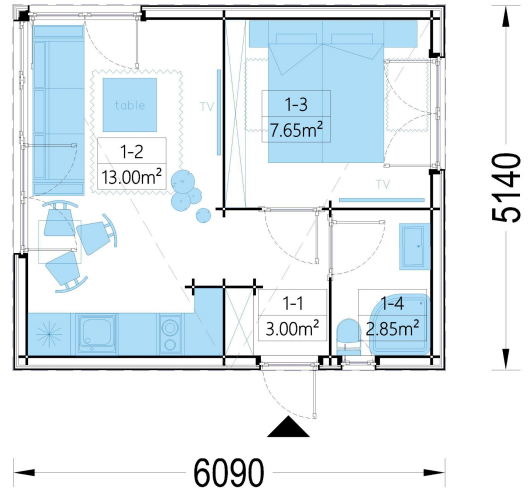

**PREMIUM GARTENHAUS TOBI (34MM + HOLZVERSCHALUNG), 6X5M,
18M²**

€ 9675,58

Das Premium Gartenhaus Tobi ist eine bemerkenswerte Ergänzung für Ihren Garten, die äußerlich kompakt erscheint, aber im Inneren erstaunlich geräumig ist. Mit einer Grundfläche von 30 m² bietet dieses moderne Gartenstudio vielfältige Nutzungsmöglichkeiten und wird schnell zum Highlight Ihres Tages. Es eignet sich hervorragend als Rückzugsort, Arbeitszimmer, Hobby-Studio oder Fitnessraum und ermöglicht Ihnen, effizienter und produktiver zu arbeiten, zu trainieren oder Ihren Leidenschaften nachzugehen. Eine isolierte Version dieses Modells ist verfügbar, um höchsten Komfort zu gewährleisten.

BESCHREIBUNG

PREMIUM GARTENHAUS TOBI (34MM + HOLZVERSCHALUNG), 6X5M, 18M²

Das Premium Gartenhaus Tobi ist eine bemerkenswerte Ergänzung für Ihren Garten, die äußerlich kompakt erscheint, aber im Inneren erstaunlich geräumig ist. Mit einer Grundfläche von 30 m² bietet dieses moderne Gartenstudio vielfältige Nutzungsmöglichkeiten und wird schnell zum Highlight Ihres Tages. Es eignet sich hervorragend als Rückzugsort, Arbeitszimmer, Hobby-Studio oder Fitnessraum und ermöglicht Ihnen, effizienter und produktiver zu arbeiten, zu trainieren oder Ihren Leidenschaften nachzugehen. Eine isolierte Version dieses Modells ist verfügbar, um höchsten Komfort zu gewährleisten. **Highlights des Modells:**

PREMIUM GARTENHAUS

TECHNISCHE DATEN

SIE KÖNNEN AUCH MÖGEN...

**Sickerschacht mit
Zufluss/Abfluss Ø 110 mm**

ANMERKUNGEN
