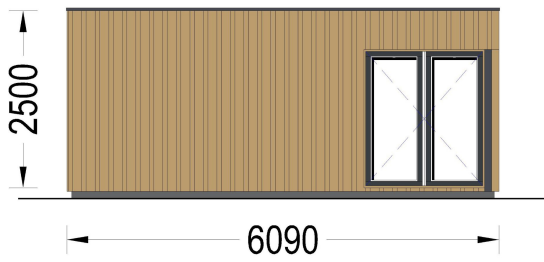

### **PREMIUM GARTENHAUS TOBI (34MM + HOLZVERSCHALUNG), 6X5M, 18M<sup>2</sup>**

Das Premium Gartenhaus Tobi ist eine bemerkenswerte Ergänzung für Ihren Garten, die äußerlich kompakt erscheint, aber im Inneren erstaunlich geräumig ist. Mit einer Grundfläche von 30 m<sup>2</sup> bietet dieses moderne Gartenstudio vielfältige Nutzungsmöglichkeiten und wird schnell zum Highlight Ihres Tages. Es eignet sich hervorragend als Rückzugsort, Arbeitszimmer, Hobby-Studio oder Fitnessraum und ermöglicht Ihnen, effizienter und produktiver zu arbeiten, zu trainieren oder Ihren Leidenschaften nachzugehen. Eine isolierte Version dieses Modells ist verfügbar, um höchsten Komfort zu gewährleisten. **Highlights des Modells:**

## TECHNISCHE DATEN

**Grundfläche** 26.50 m<sup>2</sup>

**Fußboden**

<b>Marke</b>	Premium Gartenhaus
<b>Raumanzahl</b>	4
<b>Haus Typ</b>	Modern
<b>Holzbehandlung</b>	Unbehandelt
<b>Verglasung</b>	Doppelverglasung
<b>Tiefe</b>	515 cm
<b>Wandstärke</b>	34 mm + Wandverschalung
<b>Terrasse</b>	ohne Terrasse
<b>Dachform</b>	Flachdach
<b>Außenmaß</b>	610 x 515 cm
<b>Bauweise</b>	34 mm + Holzverschalung
<b>Dachfläche</b>	30 m <sup>2</sup>
<b>Fenstermaße:</b>	1* 50 x 50 cm, , 2 * 85 x 192 cm
<b>Türmaße</b>	1 * 85 cm x 192 cm (Innen) , 1* 161 cm x 192 cm (Außen) , 3 *161 x 192 cm (Balkontür)
<b>Firsthöhe</b>	249,5 cm
<b>Seitenhöhe der Wände</b>	229,5 cm
<b>Boden</b>	19 - 20 mm Bodenbretter mit Nut-und-Feder-Verbindungen, Grundrahmen und Querstreben (Als Zubehör erhältlich)
<b>Herstellergarantie</b>	5 Jahre
<b>Wandaufbau</b>	34 mm Blockbohlen; 100 mm Holzrahmen; 25 mm Holzlatte (vertikal); 25 mm Holzlatte (horizontal); 18 - 20 mm Holzverschalung
<b>Spiegelverkehrter Aufbau</b>	Ja
<b>Grundform</b>	Rechteckig
<b>Holzart Fenster/Türen</b>	Kiefer