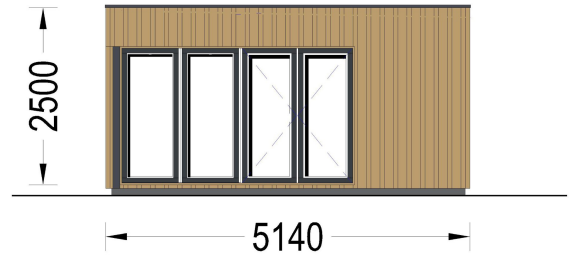

**PREMIUM GARTENHAUS TOBI (34MM + HOLZVERSCHALUNG), 6X5M,
18M²**

€ 9675,58

Das Premium Gartenhaus Tobi ist eine bemerkenswerte Ergänzung für Ihren Garten, die äußerlich kompakt erscheint, aber im Inneren erstaunlich geräumig ist. Mit einer Grundfläche von 30 m² bietet dieses moderne Gartenstudio vielfältige Nutzungsmöglichkeiten und wird schnell zum Highlight Ihres Tages. Es eignet sich hervorragend als Rückzugsort, Arbeitszimmer, Hobby-Studio oder Fitnessraum und ermöglicht Ihnen, effizienter und produktiver zu arbeiten, zu trainieren oder Ihren Leidenschaften nachzugehen. Eine isolierte Version dieses Modells ist verfügbar, um höchsten Komfort zu gewährleisten.

BESCHREIBUNG

PREMIUM GARTENHAUS TOBI (34MM + HOLZVERSCHALUNG), 6X5M, 18M²

Das Premium Gartenhaus Tobi ist eine bemerkenswerte Ergänzung für Ihren Garten, die äußerlich kompakt erscheint, aber im Inneren erstaunlich geräumig ist. Mit einer Grundfläche von 30 m² bietet dieses moderne Gartenstudio vielfältige Nutzungsmöglichkeiten und wird schnell zum Highlight Ihres Tages. Es eignet sich hervorragend als Rückzugsort, Arbeitszimmer, Hobby-Studio oder Fitnessraum und ermöglicht Ihnen, effizienter und produktiver zu arbeiten, zu trainieren oder Ihren Leidenschaften nachzugehen. Eine isolierte Version dieses Modells ist verfügbar, um höchsten Komfort zu gewährleisten. **Highlights des Modells:**

PREMIUM GARTENHAUS

TECHNISCHE DATEN

SIE KÖNNEN AUCH MÖGEN...

**Sickerschacht mit
Zufluss/Abfluss Ø 110 mm**

ANMERKUNGEN
