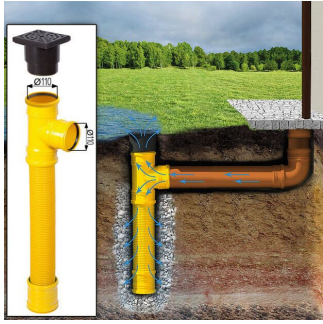

## TECHNISCHE DATEN

**Grundfläche** 26.50 m<sup>2</sup>

**Fußboden**

<b>Marke</b>	Premium Gartenhaus
<b>Raumanzahl</b>	4
<b>Haus Typ</b>	Modern
<b>Holzbehandlung</b>	Unbehandelt
<b>Verglasung</b>	Doppelverglasung
<b>Tiefe</b>	515 cm
<b>Wandstärke</b>	34 mm + Wandverschalung
<b>Terrasse</b>	ohne Terrasse
<b>Dachform</b>	Flachdach
<b>Außenmaß</b>	610 x 515 cm
<b>Bauweise</b>	34 mm + Holzverschalung
<b>Dachfläche</b>	30 m <sup>2</sup>
<b>Fenstermaße:</b>	1* 50 x 50 cm, , 2 * 85 x 192 cm
<b>Türmaße</b>	1 * 85 cm x 192 cm (Innen) , 1* 161 cm x 192 cm (Außen) , 3 *161 x 192 cm (Balkontür)
<b>Firsthöhe</b>	249,5 cm
<b>Seitenhöhe der Wände</b>	229,5 cm
<b>Boden</b>	19 - 20 mm Bodenbretter mit Nut-und-Feder-Verbindungen, Grundrahmen und Querstreben (Als Zubehör erhältlich)
<b>Herstellergarantie</b>	5 Jahre
<b>Wandaufbau</b>	34 mm Blockbohlen; 100 mm Holzrahmen; 25 mm Holzlatte (vertikal); 25 mm Holzlatte (horizontal); 18 - 20 mm Holzverschalung
<b>Spiegelverkehrter Aufbau</b>	Ja
<b>Grundform</b>	Rechteckig
<b>Holzart Fenster/Türen</b>	Kiefer

## SIE KÖNNEN AUCH MÖGEN...

**Sickerschacht mit  
Zufluss/Abfluss Ø 110 mm**