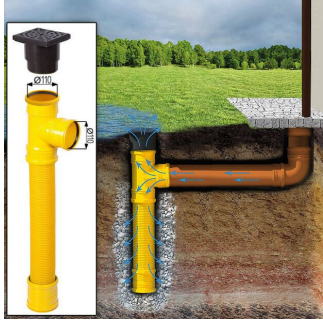

BESCHREIBUNG

PREMIUM GARTENHAUS TOBI (34MM + HOLZVERSCHALUNG), 6X5M, 18M²

Das Premium Gartenhaus Tobi ist eine bemerkenswerte Ergänzung für Ihren Garten, die äußerlich kompakt erscheint, aber im Inneren erstaunlich geräumig ist. Mit einer Grundfläche von 30 m² bietet dieses moderne Gartenstudio vielfältige Nutzungsmöglichkeiten und wird schnell zum Highlight Ihres Tages. Es eignet sich hervorragend als Rückzugsort, Arbeitszimmer, Hobby-Studio oder Fitnessraum und ermöglicht Ihnen, effizienter und produktiver zu arbeiten, zu trainieren oder Ihren Leidenschaften nachzugehen. Eine isolierte Version dieses Modells ist verfügbar, um höchsten Komfort zu gewährleisten. **Highlights des Modells:**

PREMIUM GARTENHAUS

TECHNISCHE DATEN

SIE KÖNNEN AUCH MÖGEN...

**Sickerschacht mit
Zufluss/Abfluss Ø 110 mm**

ANMERKUNGEN
