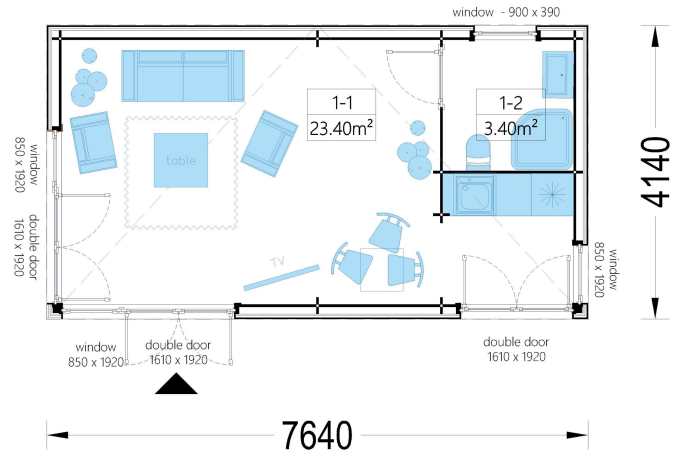

BESCHREIBUNG

Gartenhaus PREMIUM (34mm + Holzverschalung), 7.5x4m, 30m² - Elegante und moderne Erweiterung für Ihr Zuhause

Willkommen im Gartenhaus PREMIUM – einer eleganten und modernen Erweiterung für Ihr Haupthaus mit einer Wandstärke von 34 mm und einer Grundfläche von 30 m². Hier sind die Highlights des Modells:

PREMIUM GARTENHAUS

TECHNISCHE DATEN

SIE KÖNNEN AUCH MÖGEN...

ONDULINE KSK BAHN
(Rolle 5m²)

Sickerschacht mit
Zufluss/Abfluss Ø 110 mm

ANMERKUNGEN
