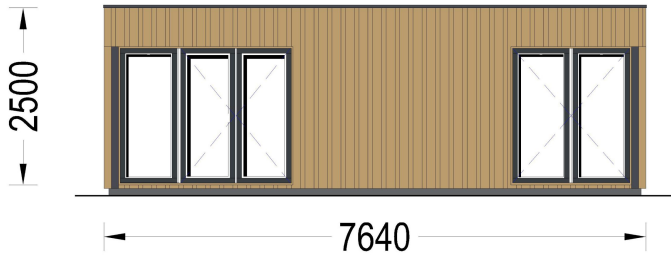

TECHNISCHE DATEN