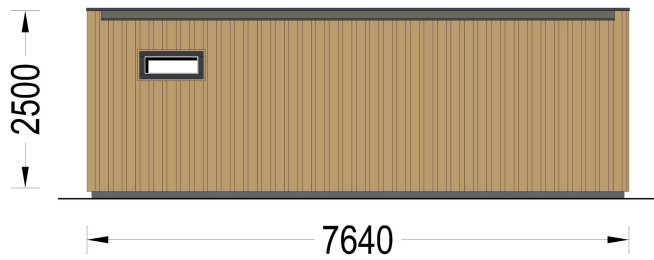

TECHNISCHE DATEN