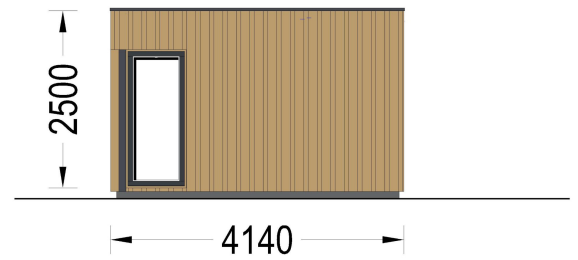

TECHNISCHE DATEN