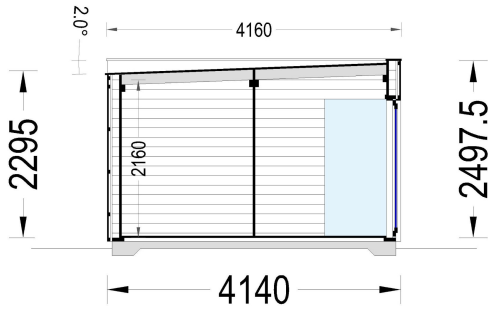

BESCHREIBUNG

Gartenhaus PREMIUM (34mm + Holzverschalung), 7.5x4m, 30m² - Elegante und moderne Erweiterung für Ihr Zuhause

Willkommen im Gartenhaus PREMIUM – einer eleganten und modernen Erweiterung für Ihr Haupthaus mit einer Wandstärke von 34 mm und einer Grundfläche von 30 m². Hier sind die Highlights des Modells:

PREMIUM GARTENHAUS

TECHNISCHE DATEN

SIE KÖNNEN AUCH MÖGEN...

ONDULINE KSK BAHN
(Rolle 5m²)

Sickerschacht mit
Zufluss/Abfluss Ø 110 mm

ANMERKUNGEN
