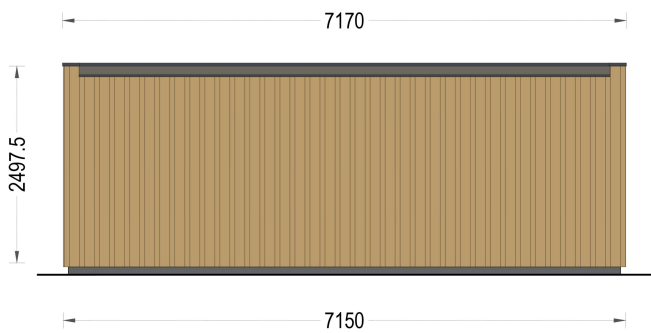

## BESCHREIBUNG

Das Premium Gartenhaus "Tobi" ist ein beeindruckendes Modell in unserer Premium-Reihe mit einer Größe von 7x4 Metern und einer Innenfläche von 28 m<sup>2</sup>.

Dieses Gartenbüro bietet die perfekte Umgebung für Arbeit, Hobbys oder andere Aktivitäten und ist aus hochwertigen Materialien gefertigt. Hier sind einige der bemerkenswerten Highlights dieses Modells:

## TECHNISCHE DATEN

|                       |  |
|-----------------------|--|
| <b>Grundfläche</b>    | 28 m <sup>2</sup>  |
| <b>Fußboden</b>       |  |
| <b>Marke</b>          | Premium Gartenhaus   |
| <b>Raumanzahl</b>     | 1  |
| <b>Haus Typ</b>       | Modern   |
| <b>Holzbehandlung</b> | Unbehandelt  |
| <b>Verglasung</b>     | Doppelverglasung   |
| <b>Tiefe</b>          | 415 cm   |
| <b>Wandstärke</b>     | 34 mm Blockbohlen; 100 mm Holzrahmen; 25 mm Holzlatte (vertikal); 25 mm Holzlatte (horizontal); 18 - 20 mm Holzverschalung |
| <b>Terrasse</b>       | ohne Terrasse  |
| <b>Dachform</b>       | Flachdach  |
| <b>Außenmaß</b>       | 715 x 415 cm   |
| <b>Bauweise</b>       | 34 mm + Holzverschalung  |
| <b>Dachfläche</b>     | 32m <sup>2</sup>   |
| <b>Fenstermaße:</b>   | 1 * 70 x 118.5 cm , 4* 85 cm x 192 cm  |
| <b>Türmaße</b>        | 1* 161 cm x 192 cm   |
| <b>Firsthöhe</b>      | 249,75 cm  |