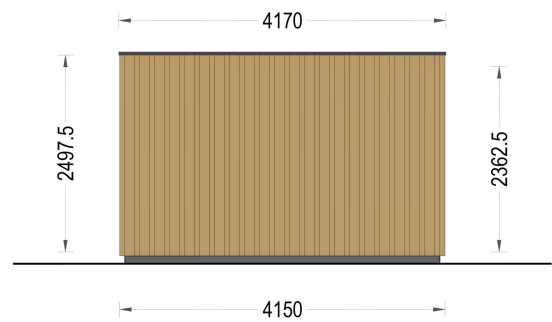

## BESCHREIBUNG

Das Premium Gartenhaus "Tobi" ist ein beeindruckendes Modell in unserer Premium-Reihe mit einer Größe von 7x4 Metern und einer Innenfläche von 28 m<sup>2</sup>.

Dieses Gartenbüro bietet die perfekte Umgebung für Arbeit, Hobbys oder andere Aktivitäten und ist aus hochwertigen Materialien gefertigt. Hier sind einige der bemerkenswerten Highlights dieses Modells:

## TECHNISCHE DATEN

|                       |  |
|-----------------------|--|
| <b>Grundfläche</b>    | 28 m <sup>2</sup>  |
| <b>Fußboden</b>       |  |
| <b>Marke</b>          | Premium Gartenhaus   |
| <b>Raumanzahl</b>     | 1  |
| <b>Haus Typ</b>       | Modern   |
| <b>Holzbehandlung</b> | Unbehandelt  |
| <b>Verglasung</b>     | Doppelverglasung   |
| <b>Tiefe</b>          | 415 cm   |
| <b>Wandstärke</b>     | 34 mm Blockbohlen; 100 mm Holzrahmen; 25 mm Holzlatte (vertikal); 25 mm Holzlatte (horizontal); 18 - 20 mm Holzverschalung |
| <b>Terrasse</b>       | ohne Terrasse  |
| <b>Dachform</b>       | Flachdach  |
| <b>Außenmaß</b>       | 715 x 415 cm   |
| <b>Bauweise</b>       | 34 mm + Holzverschalung  |
| <b>Dachfläche</b>     | 32m <sup>2</sup>   |
| <b>Fenstermaße:</b>   | 1 * 70 x 118.5 cm , 4* 85 cm x 192 cm  |
| <b>Türmaße</b>        | 1* 161 cm x 192 cm   |
| <b>Firsthöhe</b>      | 249,75 cm  |