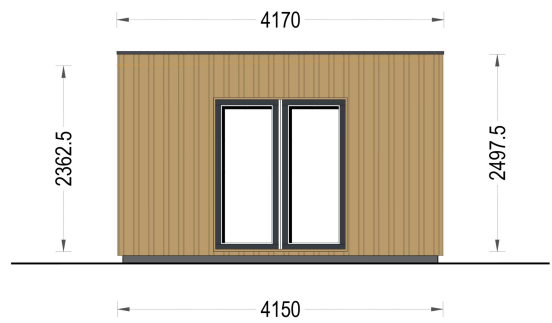

## BESCHREIBUNG

Das Premium Gartenhaus "Tobi" ist ein beeindruckendes Modell in unserer Premium-Reihe mit einer Größe von 7x4 Metern und einer Innenfläche von 28 m<sup>2</sup>.

Dieses Gartenbüro bietet die perfekte Umgebung für Arbeit, Hobbys oder andere Aktivitäten und ist aus hochwertigen Materialien gefertigt. Hier sind einige der bemerkenswerten Highlights dieses Modells:

- **25 m<sup>2</sup> Innenfläche:** Dieses Gartenbüro verfügt über eine großzügige Innenfläche, die es Ihnen ermöglicht, den Raum nach Ihren Wünschen zu gestalten. Sie können separate Bereiche zum Arbeiten und Entspannen schaffen.
- **Möglichkeit einer geräumigen Terrasse:** Sie haben die Option, eine geräumige Terrasse hinzuzufügen, auf der Sie Ihren Morgenkaffee im Freien genießen können.
- **Atemberaubende, fast bodentiefe Fenster und Türen:** Die großen Fenster und Türen lassen viel Tageslicht herein und bieten eine herrliche Aussicht auf den Garten.
- **Moderne vertikale Verkleidung:** Die moderne äußere Verkleidung verleiht diesem Gartenbüro einen unverwechselbaren Look.

## TECHNISCHE DATEN

|                       |  |
|-----------------------|--|
| <b>Grundfläche</b>    | 28 m <sup>2</sup>  |
| <b>Fußboden</b>       |  |
| <b>Marke</b>          | Premium Gartenhaus   |
| <b>Raumanzahl</b>     | 1  |
| <b>Haus Typ</b>       | Modern   |
| <b>Holzbehandlung</b> | Unbehandelt  |
| <b>Verglasung</b>     | Doppelverglasung   |
| <b>Tiefe</b>          | 415 cm   |
| <b>Wandstärke</b>     | 34 mm Blockbohlen; 100 mm Holzrahmen; 25 mm Holzlatte (vertikal); 25 mm Holzlatte (horizontal); 18 - 20 mm Holzverschalung |
| <b>Terrasse</b>       | ohne Terrasse  |
| <b>Dachform</b>       | Flachdach  |
| <b>Außenmaß</b>       | 715 x 415 cm   |
| <b>Bauweise</b>       | 34 mm + Holzverschalung  |
| <b>Dachfläche</b>     | 32m <sup>2</sup>   |
| <b>Fenstermaße:</b>   | 1 * 70 x 118.5 cm , 4* 85 cm x 192 cm  |
| <b>Türmaße</b>        | 1* 161 cm x 192 cm   |
| <b>Firsthöhe</b>      | 249,75 cm  |