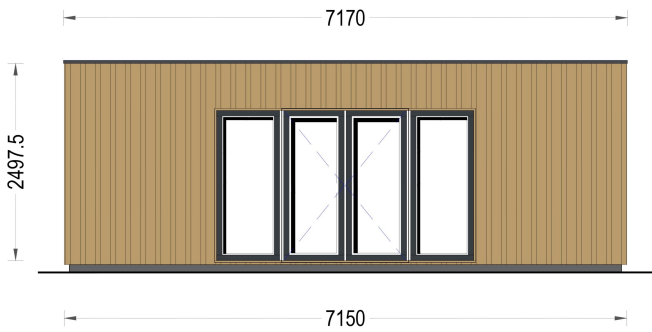

PREMIUM GARTENHAUS