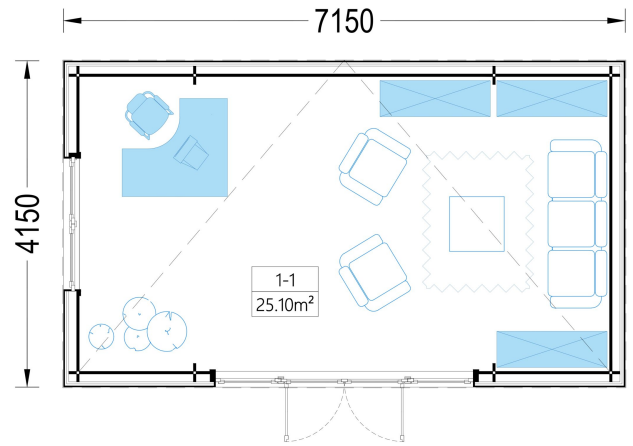

## BESCHREIBUNG

Das Premium Gartenhaus "Tobi" ist ein beeindruckendes Modell in unserer Premium-Reihe mit einer Größe von 7x4 Metern und einer Innenfläche von 28 m<sup>2</sup>.

Dieses Gartenbüro bietet die perfekte Umgebung für Arbeit, Hobbys oder andere Aktivitäten und ist aus hochwertigen Materialien gefertigt. Hier sind einige der bemerkenswerten Highlights dieses Modells:

- **25 m<sup>2</sup> Innenfläche:** Dieses Gartenbüro verfügt über eine großzügige Innenfläche, die es Ihnen ermöglicht, den Raum nach Ihren Wünschen zu gestalten. Sie können separate Bereiche zum Arbeiten und Entspannen schaffen.
- **Möglichkeit einer geräumigen Terrasse:** Sie haben die Option, eine geräumige Terrasse hinzuzufügen, auf der Sie Ihren Morgenkaffee im Freien genießen können.
- **Atemberaubende, fast bodentiefe Fenster und Türen:** Die großen Fenster und Türen lassen viel Tageslicht herein und bieten eine herrliche Aussicht auf den Garten.
- **Moderne vertikale Verkleidung:** Die moderne äußere Verkleidung verleiht diesem Gartenbüro einen unverwechselbaren Look.

## TECHNISCHE DATEN

|                       |  |
|-----------------------|--|
| <b>Grundfläche</b>    | 28 m <sup>2</sup>  |
| <b>Fußboden</b>       |  |
| <b>Marke</b>          | Premium Gartenhaus   |
| <b>Raumanzahl</b>     | 1  |
| <b>Haus Typ</b>       | Modern   |
| <b>Holzbehandlung</b> | Unbehandelt  |
| <b>Verglasung</b>     | Doppelverglasung   |
| <b>Tiefe</b>          | 415 cm   |
| <b>Wandstärke</b>     | 34 mm Blockbohlen; 100 mm Holzrahmen; 25 mm Holzlatte (vertikal); 25 mm Holzlatte (horizontal); 18 - 20 mm Holzverschalung |
| <b>Terrasse</b>       | ohne Terrasse  |
| <b>Dachform</b>       | Flachdach  |
| <b>Außenmaß</b>       | 715 x 415 cm   |
| <b>Bauweise</b>       | 34 mm + Holzverschalung  |
| <b>Dachfläche</b>     | 32m <sup>2</sup>   |
| <b>Fenstermaße:</b>   | 1 * 70 x 118.5 cm , 4* 85 cm x 192 cm  |
| <b>Türmaße</b>        | 1* 161 cm x 192 cm   |
| <b>Firsthöhe</b>      | 249,75 cm  |