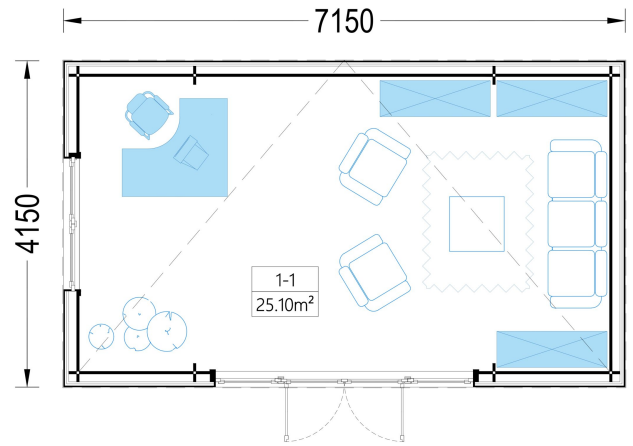

BESCHREIBUNG

Das Premium Gartenhaus "Tobi" ist ein beeindruckendes Modell in unserer Premium-Reihe mit einer Größe von 7x4 Metern und einer Innenfläche von 28 m².

Dieses Gartenbüro bietet die perfekte Umgebung für Arbeit, Hobbys oder andere Aktivitäten und ist aus hochwertigen Materialien gefertigt. Hier sind einige der bemerkenswerten Highlights dieses Modells:

- **25 m² Innenfläche:** Dieses Gartenbüro verfügt über eine großzügige Innenfläche, die es Ihnen ermöglicht, den Raum nach Ihren Wünschen zu gestalten. Sie können separate Bereiche zum Arbeiten und Entspannen schaffen.
- **Möglichkeit einer geräumigen Terrasse:** Sie haben die Option, eine geräumige Terrasse hinzuzufügen, auf der Sie Ihren Morgenkaffee im Freien genießen können.
- **Atemberaubende, fast bodentiefe Fenster und Türen:** Die großen Fenster und Türen lassen viel Tageslicht herein und bieten eine herrliche Aussicht auf den Garten.
- **Moderne vertikale Verkleidung:** Die moderne äußere Verkleidung verleiht diesem Gartenbüro einen unverwechselbaren Look.

PREMIUM GARTENHAUS

TECHNISCHE DATEN

SIE KÖNNEN AUCH MÖGEN...

[Sickerschacht mit
Zufluss/Abfluss Ø 110 mm](#)

ANMERKUNGEN