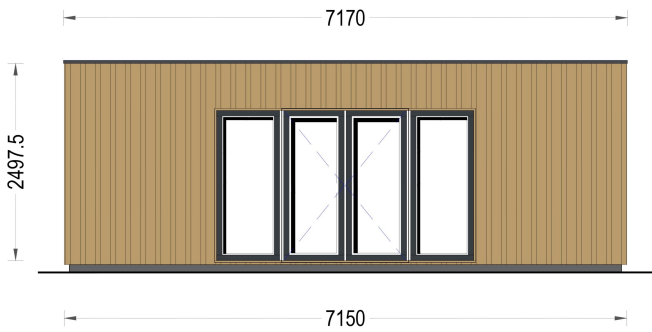

PREMIUM GARTENHAUS TOBI (34 MM + HOLZVERSCHALUNG) 24M²

€ 7378,56

Dieses Premium Gartenhaus ist eine moderne Ergänzung für Ihren Garten, die Ihnen einen sonnigen und gemütlichen Raum zum Arbeiten und Entspannen bietet. Es ist in verschiedenen Größen und Stilrichtungen erhältlich, um den Bedürfnissen unserer stilbewussten Kunden gerecht zu werden. Wenn Sie nach einem geräumigen Gartenbüro suchen, könnte das Modell "Tobi" die perfekte Wahl für Sie sein. Es ist auch als isolierte Version erhältlich, um Ihnen das ganze Jahr über höchsten Komfort zu bieten.

BESCHREIBUNG

Das Premium Gartenhaus "Tobi" ist ein beeindruckendes Modell in unserer Premium-Reihe mit einer Größe von 7x4 Metern und einer Innenfläche von 28 m².

Dieses Gartenbüro bietet die perfekte Umgebung für Arbeit, Hobbys oder andere Aktivitäten und ist aus hochwertigen Materialien gefertigt. Hier sind einige der bemerkenswerten Highlights dieses Modells:

- **25 m² Innenfläche:** Dieses Gartenbüro verfügt über eine großzügige Innenfläche, die es Ihnen ermöglicht, den Raum nach Ihren Wünschen zu gestalten. Sie können separate Bereiche zum Arbeiten und Entspannen schaffen.
- **Möglichkeit einer geräumigen Terrasse:** Sie haben die Option, eine geräumige Terrasse hinzuzufügen, auf der Sie Ihren Morgenkaffee im Freien genießen können.
- **Atemberaubende, fast bodentiefe Fenster und Türen:** Die großen Fenster und Türen lassen viel Tageslicht herein und bieten eine herrliche Aussicht auf den Garten.
- **Moderne vertikale Verkleidung:** Die moderne äußere Verkleidung verleiht diesem Gartenbüro einen unverwechselbaren Look.

PREMIUM GARTENHAUS

TECHNISCHE DATEN

SIE KÖNNEN AUCH MÖGEN...

[Sickerschacht mit
Zufluss/Abfluss Ø 110 mm](#)

ANMERKUNGEN