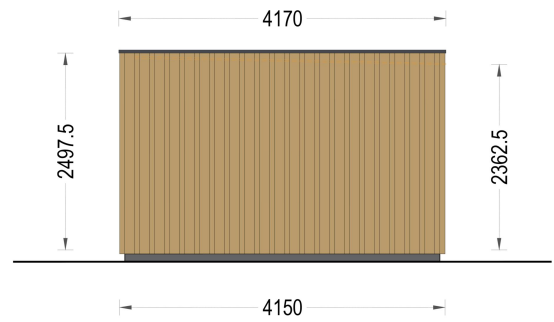

BESCHREIBUNG

Das Premium Gartenhaus "Tobi" ist ein beeindruckendes Modell in unserer Premium-Reihe mit einer Größe von 7x4 Metern und einer Innenfläche von 28 m².

Dieses Gartenbüro bietet die perfekte Umgebung für Arbeit, Hobbys oder andere Aktivitäten und ist aus hochwertigen Materialien gefertigt. Hier sind einige der bemerkenswerten Highlights dieses Modells:

- **25 m² Innenfläche:** Dieses Gartenbüro verfügt über eine großzügige Innenfläche, die es Ihnen ermöglicht, den Raum nach Ihren Wünschen zu gestalten. Sie können separate Bereiche zum Arbeiten und Entspannen schaffen.
- **Möglichkeit einer geräumigen Terrasse:** Sie haben die Option, eine geräumige Terrasse hinzuzufügen, auf der Sie Ihren Morgenkaffee im Freien genießen können.
- **Atemberaubende, fast bodentiefe Fenster und Türen:** Die großen Fenster und Türen lassen viel Tageslicht herein und bieten eine herrliche Aussicht auf den Garten.
- **Moderne vertikale Verkleidung:** Die moderne äußere Verkleidung verleiht diesem Gartenbüro einen unverwechselbaren Look.

PREMIUM GARTENHAUS

TECHNISCHE DATEN

SIE KÖNNEN AUCH MÖGEN...

[Sickerschacht mit
Zufluss/Abfluss Ø 110 mm](#)

ANMERKUNGEN