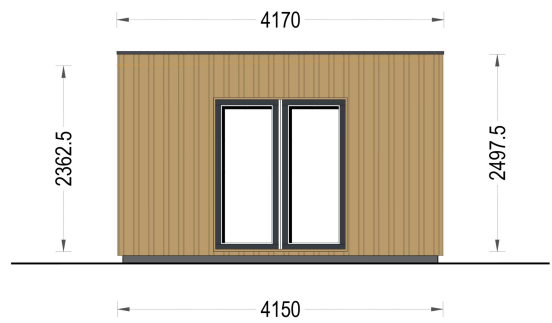

PREMIUM GARTENHAUS TOBI (34 MM + HOLZVERSCHALUNG) 24M²

€ 7378,56

Dieses Premium Gartenhaus ist eine moderne Ergänzung für Ihren Garten, die Ihnen einen sonnigen und gemütlichen Raum zum Arbeiten und Entspannen bietet. Es ist in verschiedenen Größen und Stilrichtungen erhältlich, um den Bedürfnissen unserer stilbewussten Kunden gerecht zu werden. Wenn Sie nach einem geräumigen Gartenbüro suchen, könnte das Modell "Tobi" die perfekte Wahl für Sie sein. Es ist auch als isolierte Version erhältlich, um Ihnen das ganze Jahr über höchsten Komfort zu bieten.

BESCHREIBUNG

Das Premium Gartenhaus "Tobi" ist ein beeindruckendes Modell in unserer Premium-Reihe mit einer Größe von 7x4 Metern und einer Innenfläche von 28 m².

Dieses Gartenbüro bietet die perfekte Umgebung für Arbeit, Hobbys oder andere Aktivitäten und ist aus hochwertigen Materialien gefertigt. Hier sind einige der bemerkenswerten Highlights dieses Modells:

- **25 m² Innenfläche:** Dieses Gartenbüro verfügt über eine großzügige Innenfläche, die es Ihnen ermöglicht, den Raum nach Ihren Wünschen zu gestalten. Sie können separate Bereiche zum Arbeiten und Entspannen schaffen.
- **Möglichkeit einer geräumigen Terrasse:** Sie haben die Option, eine geräumige Terrasse hinzuzufügen, auf der Sie Ihren Morgenkaffee im Freien genießen können.
- **Atemberaubende, fast bodentiefe Fenster und Türen:** Die großen Fenster und Türen lassen viel Tageslicht herein und bieten eine herrliche Aussicht auf den Garten.
- **Moderne vertikale Verkleidung:** Die moderne äußere Verkleidung verleiht diesem Gartenbüro einen unverwechselbaren Look.

PREMIUM GARTENHAUS

TECHNISCHE DATEN

SIE KÖNNEN AUCH MÖGEN...

[Sickerschacht mit
Zufluss/Abfluss Ø 110 mm](#)

ANMERKUNGEN