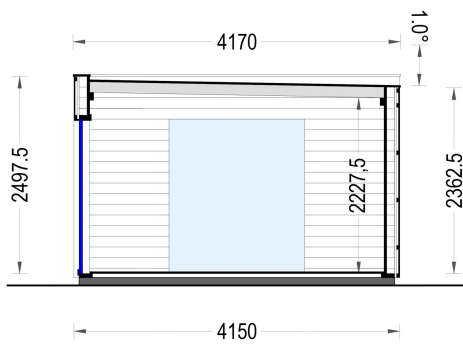

BESCHREIBUNG

Das Premium Gartenhaus "Tobi" ist ein beeindruckendes Modell in unserer Premium-Reihe mit einer Größe von 7x4 Metern und einer Innenfläche von 28 m².

Dieses Gartenbüro bietet die perfekte Umgebung für Arbeit, Hobbys oder andere Aktivitäten und ist aus hochwertigen Materialien gefertigt. Hier sind einige der bemerkenswerten Highlights dieses Modells:

- **25 m² Innenfläche:** Dieses Gartenbüro verfügt über eine großzügige Innenfläche, die es Ihnen ermöglicht, den Raum nach Ihren Wünschen zu gestalten. Sie können separate Bereiche zum Arbeiten und Entspannen schaffen.
- **Möglichkeit einer geräumigen Terrasse:** Sie haben die Option, eine geräumige Terrasse hinzuzufügen, auf der Sie Ihren Morgenkaffee im Freien genießen können.
- **Atemberaubende, fast bodentiefe Fenster und Türen:** Die großen Fenster und Türen lassen viel Tageslicht herein und bieten eine herrliche Aussicht auf den Garten.
- **Moderne vertikale Verkleidung:** Die moderne äußere Verkleidung verleiht diesem Gartenbüro einen unverwechselbaren Look.

PREMIUM GARTENHAUS

TECHNISCHE DATEN

SIE KÖNNEN AUCH MÖGEN...

[Sickerschacht mit
Zufluss/Abfluss Ø 110 mm](#)

ANMERKUNGEN