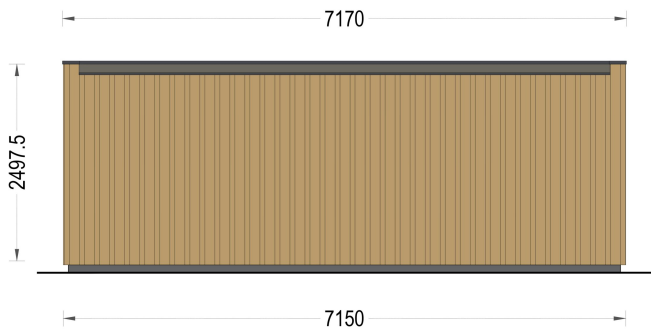

BESCHREIBUNG

Das Premium Gartenhaus "Tobi" ist ein beeindruckendes Modell in unserer Premium-Reihe mit einer Größe von 7x4 Metern und einer Innenfläche von 28 m².

Dieses Gartenbüro bietet die perfekte Umgebung für Arbeit, Hobbys oder andere Aktivitäten und ist aus hochwertigen Materialien gefertigt. Hier sind einige der bemerkenswerten Highlights dieses Modells:

- **25 m² Innenfläche:** Dieses Gartenbüro verfügt über eine großzügige Innenfläche, die es Ihnen ermöglicht, den Raum nach Ihren Wünschen zu gestalten. Sie können separate Bereiche zum Arbeiten und Entspannen schaffen.
- **Möglichkeit einer geräumigen Terrasse:** Sie haben die Option, eine geräumige Terrasse hinzuzufügen, auf der Sie Ihren Morgenkaffee im Freien genießen können.
- **Atemberaubende, fast bodentiefe Fenster und Türen:** Die großen Fenster und Türen lassen viel Tageslicht herein und bieten eine herrliche Aussicht auf den Garten.
- **Moderne vertikale Verkleidung:** Die moderne äußere Verkleidung verleiht diesem Gartenbüro einen unverwechselbaren Look.

PREMIUM GARTENHAUS

TECHNISCHE DATEN

SIE KÖNNEN AUCH MÖGEN...

[Sickerschacht mit
Zufluss/Abfluss Ø 110 mm](#)

ANMERKUNGEN