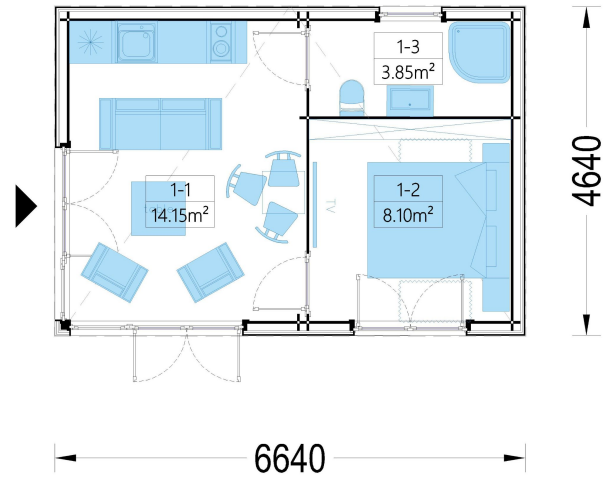

### Gartenhaus PREMIUM (66mm + Holzverschalung Isoliert), 6.5x4.5m, 30m<sup>2</sup> - Ihr persönlicher Raum im Garten

Wenn Sie von einem eigenen Raum im Garten träumen, in dem Sie Ihre Zeit nach Ihren Wünschen gestalten können, ist das Gartenhaus PREMIUM die ideale Lösung. Ob als Arbeitsraum, Gästeunterkunft oder persönlicher Rückzugsort - dieses Modell bietet eine stilvolle und funktionale Lösung für Ihren zusätzlichen Raumbedarf. Genießen Sie die Freiheit, Ihren persönlichen Raum nach Ihren Vorstellungen zu gestalten.

## TECHNISCHE DATEN

**Grundfläche** 26,10 m<sup>2</sup>

<b>Fußboden</b>	50 mm starke Holzbalken für das Fundament (mit 50 mm Isolierung) 19 - 20 mm dicke Nut- und Federbretter (optional erhältlich)
<b>Marke</b>	Premium Gartenhaus
<b>Raumanzahl</b>	3
<b>Haus Typ</b>	Modern
<b>Holzbehandlung</b>	Unbehandelt
<b>Verglasung</b>	Doppelverglasung
<b>Tiefe</b>	495 cm
<b>Wandstärke</b>	66 mm + Holzverschalung
<b>Terrasse</b>	ohne Terrasse
<b>Dachform</b>	Flachdach
<b>Außenmaß</b>	665 x 465 cm
<b>Dachfläche</b>	30 m <sup>2</sup>
<b>Fenstermaße:</b>	1* 90 x 39 cm , 2 * 85 x 192 cm , 2 *161 x 192 cm
<b>Türmaße</b>	1* 161 cm x 205 cm , 2 * 85 cm x 205 cm
<b>Firsthöhe</b>	249,5 cm
<b>Seitenhöhe der Wände</b>	229,5 cm
<b>Boden</b>	19 - 20 mm Bodenbretter mit Nut-und-Feder-Verbindungen, Grundrahmen und Querstreben (Als Zubehör erhältlich)
<b>Dachaufbau</b>	145 mm Holzsparren; 19 - 20 mm dicke Nut- und Federbretter; 50 mm Holzrahmen (mit 50 mm Isolierung); 25 mm Holzlatte OSB-Platte
<b>Herstellergarantie</b>	5 Jahre
<b>Holzart Fenster/Türen</b>	Kiefer
<b>Spiegelverkehrter Aufbau</b>	Ja
<b>Dachwinkel</b>	2°
<b>Grundform</b>	Rechteckig
<b>Wandaufbau</b>	66 mm Blockbohlen; 100 mm Holzrahmen (mit 50 mm Isolierung); 25 mm Holzlatte (vertikal); 25 mm Holzlatte (horizontal); 18 - 20 mm Holzverschalung