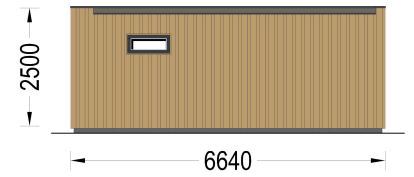

GARTENHAUS PREMIUM (66MM + HOLZVERSCHALUNG ISOLIERT), 6.5X4.5M, 30M²

€ 23028,00

Wenn Sie von einem eigenen Raum im Garten träumen, in dem Sie Ihre Zeit nach Ihren Wünschen gestalten können, ist das Gartenhaus PREMIUM die ideale Lösung. Ob als Arbeitsraum, Gästeunterkunft oder persönlicher Rückzugsort - dieses Modell bietet eine stilvolle und funktionale Lösung für Ihren zusätzlichen Raumbedarf. Genießen Sie die Freiheit, Ihren persönlichen Raum nach Ihren Vorstellungen zu gestalten.

Kategorien: [Isolierte Gartenhäuser](#), [Blockbohlenhaus mit Wandverschalung](#)

GALERIEBILDER

BESCHREIBUNG

Gartenhaus PREMIUM (66mm + Holzverschalung Isoliert), 6.5x4.5m, 30m² - Ihr persönlicher Raum im Garten

TECHNISCHE DATEN

Grundfläche

[26,10 m²](#)

Fußboden	50 mm starke Holzbalken für das Fundament (mit 50 mm Isolierung) 19 - 20 mm dicke Nut- und Federbretter (optional erhältlich)
Marke	Premium Gartenhaus
Raumanzahl	3
Haus Typ	Modern
Holzbehandlung	Unbehandelt
Verglasung	Doppelverglasung
Tiefe	495 cm
Wandstärke	66 mm + Holzverschalung
Terrasse	ohne Terrasse
Dachform	Flachdach
Außenmaß	665 x 465 cm
Dachfläche	30 m²
Fenstermaße:	1* 90 x 39 cm , 2 * 85 x 192 cm , 2 *161 x 192 cm
Türmaße	1* 161 cm x 205 cm , 2 * 85 cm x 205 cm
Firsthöhe	249,5 cm
Seitenhöhe der Wände	229,5 cm
Boden	19 - 20 mm Bodenbretter mit Nut-und-Feder-Verbindungen, Grundrahmen und Querstreben (Als Zubehör erhältlich)
Dachaufbau	145 mm Holzsparren; 19 - 20 mm dicke Nut- und Federbretter; 50 mm Holzrahmen (mit 50 mm Isolierung); 25 mm Holzlatte OSB-Platte
Herstellergarantie	5 Jahre
Holzart Fenster/Türen	Kiefer
Spiegelverkehrter Aufbau	Ja
Dachwinkel	2°
Grundform	Rechteckig
Wandaufbau	66 mm Blockbohlen; 100 mm Holzrahmen (mit 50 mm Isolierung); 25 mm Holzlatte (vertikal); 25 mm Holzlatte (horizontal); 18 - 20 mm Holzverschalung