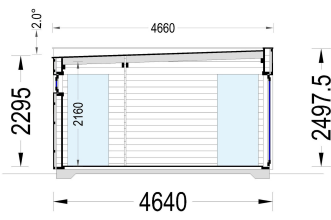

GARTENHAUS PREMIUM (66MM + HOLZVERSCHALUNG ISOLIERT), 6.5X4.5M, 30M²

€ 23028,00

Wenn Sie von einem eigenen Raum im Garten träumen, in dem Sie Ihre Zeit nach Ihren Wünschen gestalten können, ist das Gartenhaus PREMIUM die ideale Lösung. Ob als Arbeitsraum, Gästeunterkunft oder persönlicher Rückzugsort - dieses Modell bietet eine stilvolle und funktionale Lösung für Ihren zusätzlichen Raumbedarf. Genießen Sie die Freiheit, Ihren persönlichen Raum nach Ihren Vorstellungen zu gestalten.

Kategorien: [Isolierte Gartenhäuser](#), [Blockbohlenhaus mit Wandverschalung](#)

GALERIEBILDER

BESCHREIBUNG

Gartenhaus PREMIUM (66mm + Holzverschalung Isoliert), 6.5x4.5m, 30m² - Ihr persönlicher Raum im Garten

TECHNISCHE DATEN

Grundfläche

[26,10 m²](#)

Fußboden	50 mm starke Holzbalken für das Fundament (mit 50 mm Isolierung) 19 - 20 mm dicke Nut- und Federbretter (optional erhältlich)
Marke	Premium Gartenhaus
Raumanzahl	3
Haus Typ	Modern
Holzbehandlung	Unbehandelt
Verglasung	Doppelverglasung
Tiefe	495 cm
Wandstärke	66 mm + Holzverschalung
Terrasse	ohne Terrasse
Dachform	Flachdach
Außenmaß	665 x 465 cm
Dachfläche	30 m²
Fenstermaße:	1* 90 x 39 cm , 2 * 85 x 192 cm , 2 *161 x 192 cm
Türmaße	1* 161 cm x 205 cm , 2 * 85 cm x 205 cm
Firsthöhe	249,5 cm
Seitenhöhe der Wände	229,5 cm
Boden	19 - 20 mm Bodenbretter mit Nut-und-Feder-Verbindungen, Grundrahmen und Querstreben (Als Zubehör erhältlich)
Dachaufbau	145 mm Holzsparren; 19 - 20 mm dicke Nut- und Federbretter; 50 mm Holzrahmen (mit 50 mm Isolierung); 25 mm Holzlatte OSB-Platte
Herstellergarantie	5 Jahre
Holzart Fenster/Türen	Kiefer
Spiegelverkehrter Aufbau	Ja
Dachwinkel	2°
Grundform	Rechteckig
Wandaufbau	66 mm Blockbohlen; 100 mm Holzrahmen (mit 50 mm Isolierung); 25 mm Holzlatte (vertikal); 25 mm Holzlatte (horizontal); 18 - 20 mm Holzverschalung