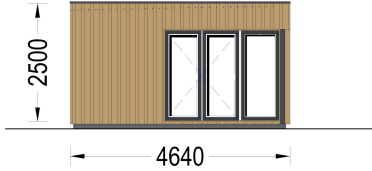

GARTENHAUS PREMIUM (66MM + HOLZVERSCHALUNG ISOLIERT), 6.5X4.5M, 30M²

€ 23028,00

Wenn Sie von einem eigenen Raum im Garten träumen, in dem Sie Ihre Zeit nach Ihren Wünschen gestalten können, ist das Gartenhaus PREMIUM die ideale Lösung. Ob als Arbeitsraum, Gästeunterkunft oder persönlicher Rückzugsort - dieses Modell bietet eine stilvolle und funktionale Lösung für Ihren zusätzlichen Raumbedarf. Genießen Sie die Freiheit, Ihren persönlichen Raum nach Ihren Vorstellungen zu gestalten.

Kategorien: [Isolierte Gartenhäuser](#), [Blockbohlenhaus mit Wandverschalung](#)

GALERIEBILDER

BESCHREIBUNG

Gartenhaus PREMIUM (66mm + Holzverschalung Isoliert), 6.5x4.5m, 30m² - Ihr persönlicher Raum im Garten

TECHNISCHE DATEN

Grundfläche

[26,10 m²](#)

Fußboden	50 mm starke Holzbalken für das Fundament (mit 50 mm Isolierung) 19 - 20 mm dicke Nut- und Federbretter (optional erhältlich)
Marke	Premium Gartenhaus
Raumanzahl	3
Haus Typ	Modern
Holzbehandlung	Unbehandelt
Verglasung	Doppelverglasung
Tiefe	495 cm
Wandstärke	66 mm + Holzverschalung
Terrasse	ohne Terrasse
Dachform	Flachdach
Außenmaß	665 x 465 cm
Dachfläche	30 m²
Fenstermaße:	1* 90 x 39 cm , 2 * 85 x 192 cm , 2 *161 x 192 cm
Türmaße	1* 161 cm x 205 cm , 2 * 85 cm x 205 cm
Firsthöhe	249,5 cm
Seitenhöhe der Wände	229,5 cm
Boden	19 - 20 mm Bodenbretter mit Nut-und-Feder-Verbindungen, Grundrahmen und Querstreben (Als Zubehör erhältlich)
Dachaufbau	145 mm Holzsparren; 19 - 20 mm dicke Nut- und Federbretter; 50 mm Holzrahmen (mit 50 mm Isolierung); 25 mm Holzlatte OSB-Platte
Herstellergarantie	5 Jahre
Holzart Fenster/Türen	Kiefer
Spiegelverkehrter Aufbau	Ja
Dachwinkel	2°
Grundform	Rechteckig
Wandaufbau	66 mm Blockbohlen; 100 mm Holzrahmen (mit 50 mm Isolierung); 25 mm Holzlatte (vertikal); 25 mm Holzlatte (horizontal); 18 - 20 mm Holzverschalung