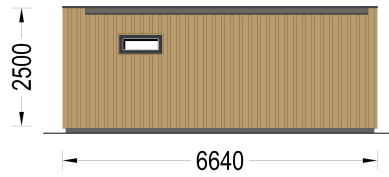

GARTENHAUS PREMIUM (66MM + HOLZVERSCHALUNG ISOLIERT), 6.5X4.5M, 30M²

€ 23028,00

Wenn Sie von einem eigenen Raum im Garten träumen, in dem Sie Ihre Zeit nach Ihren Wünschen gestalten können, ist das Gartenhaus PREMIUM die ideale Lösung. Ob als Arbeitsraum, Gästeunterkunft oder persönlicher Rückzugsort - dieses Modell bietet eine stilvolle und funktionale Lösung für Ihren zusätzlichen Raumbedarf. Genießen Sie die Freiheit, Ihren persönlichen Raum nach Ihren Vorstellungen zu gestalten.

Kategorien: [Isolierte Gartenhäuser](#), [Blockbohlenhaus mit Wandverschalung](#)

GALERIEBILDER

BESCHREIBUNG

Gartenhaus PREMIUM (66mm + Holzverschalung Isoliert), 6.5x4.5m, 30m² - Ihr persönlicher Raum im Garten

TECHNISCHE DATEN

Grundfläche

[26,10 m²](#)

Fußboden	50 mm starke Holzbalken für das Fundament (mit 50 mm Isolierung) 19 - 20 mm dicke Nut- und Federbretter (optional erhältlich)
Marke	Premium Gartenhaus
Raumanzahl	3
Haus Typ	Modern
Holzbehandlung	Unbehandelt
Verglasung	Doppelverglasung
Tiefe	495 cm
Wandstärke	66 mm + Holzverschalung
Terrasse	ohne Terrasse
Dachform	Flachdach
Außenmaß	665 x 465 cm
Dachfläche	30 m²
Fenstermaße:	1* 90 x 39 cm , 2 * 85 x 192 cm , 2 *161 x 192 cm
Türmaße	1* 161 cm x 205 cm , 2 * 85 cm x 205 cm
Firsthöhe	249,5 cm
Seitenhöhe der Wände	229,5 cm
Boden	19 - 20 mm Bodenbretter mit Nut-und-Feder-Verbindungen, Grundrahmen und Querstreben (Als Zubehör erhältlich)
Dachaufbau	145 mm Holzsparren; 19 - 20 mm dicke Nut- und Federbretter; 50 mm Holzrahmen (mit 50 mm Isolierung); 25 mm Holzlatte OSB-Platte
Herstellergarantie	5 Jahre
Holzart Fenster/Türen	Kiefer
Spiegelverkehrter Aufbau	Ja
Dachwinkel	2°
Grundform	Rechteckig
Wandaufbau	66 mm Blockbohlen; 100 mm Holzrahmen (mit 50 mm Isolierung); 25 mm Holzlatte (vertikal); 25 mm Holzlatte (horizontal); 18 - 20 mm Holzverschalung