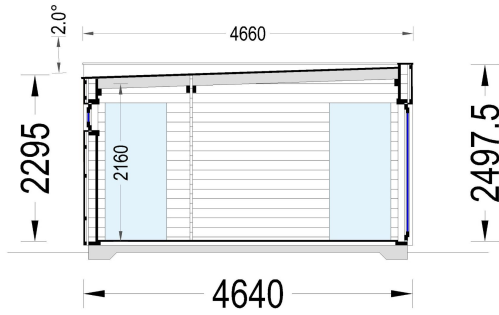

## TECHNISCHE DATEN

**Grundfläche** 26,10 m<sup>2</sup>

<b>Fußboden</b>	50 mm starke Holzbalken für das Fundament (mit 50 mm Isolierung) 19 - 20 mm dicke Nut- und Federbretter (optional erhältlich)
<b>Marke</b>	Premium Gartenhaus
<b>Raumanzahl</b>	3
<b>Haus Typ</b>	Modern
<b>Holzbehandlung</b>	Unbehandelt
<b>Verglasung</b>	Doppelverglasung
<b>Tiefe</b>	495 cm
<b>Wandstärke</b>	66 mm + Holzverschalung
<b>Terrasse</b>	ohne Terrasse
<b>Dachform</b>	Flachdach
<b>Außenmaß</b>	665 x 465 cm
<b>Dachfläche</b>	30 m <sup>2</sup>
<b>Fenstermaße:</b>	1* 90 x 39 cm , 2 * 85 x 192 cm , 2 *161 x 192 cm
<b>Türmaße</b>	1* 161 cm x 205 cm , 2 * 85 cm x 205 cm
<b>Firsthöhe</b>	249,5 cm
<b>Seitenhöhe der Wände</b>	229,5 cm
<b>Boden</b>	19 - 20 mm Bodenbretter mit Nut-und-Feder-Verbindungen, Grundrahmen und Querstreben (Als Zubehör erhältlich)
<b>Dachaufbau</b>	145 mm Holzsparren; 19 - 20 mm dicke Nut- und Federbretter; 50 mm Holzrahmen (mit 50 mm Isolierung); 25 mm Holzlatte OSB-Platte
<b>Herstellergarantie</b>	5 Jahre
<b>Holzart Fenster/Türen</b>	Kiefer
<b>Spiegelverkehrter Aufbau</b>	Ja
<b>Dachwinkel</b>	2°
<b>Grundform</b>	Rechteckig
<b>Wandaufbau</b>	66 mm Blockbohlen; 100 mm Holzrahmen (mit 50 mm Isolierung); 25 mm Holzlatte (vertikal); 25 mm Holzlatte (horizontal); 18 - 20 mm Holzverschalung