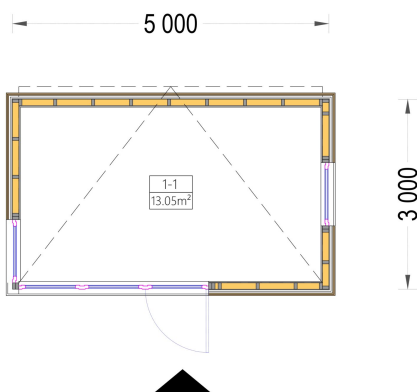

## TECHNISCHE DATEN

<b>Außenmaß</b>	500 cm x 300 cm
<b>Bauweise</b>	SIP (Strukturelle Isolierplatten)
<b>Marke</b>	Premium Gartenhaus
<b>Dachfläche</b>	17 m <sup>2</sup>
<b>Breite</b>	500 cm
<b>Tiefe</b>	300 cm
<b>Fenstermaße:</b>	PVC 3* 100 cm x 195 cm; 1* 100 cm x 110 cm
<b>Firsthöhe</b>	249 cm
<b>Dachform</b>	Flachdach