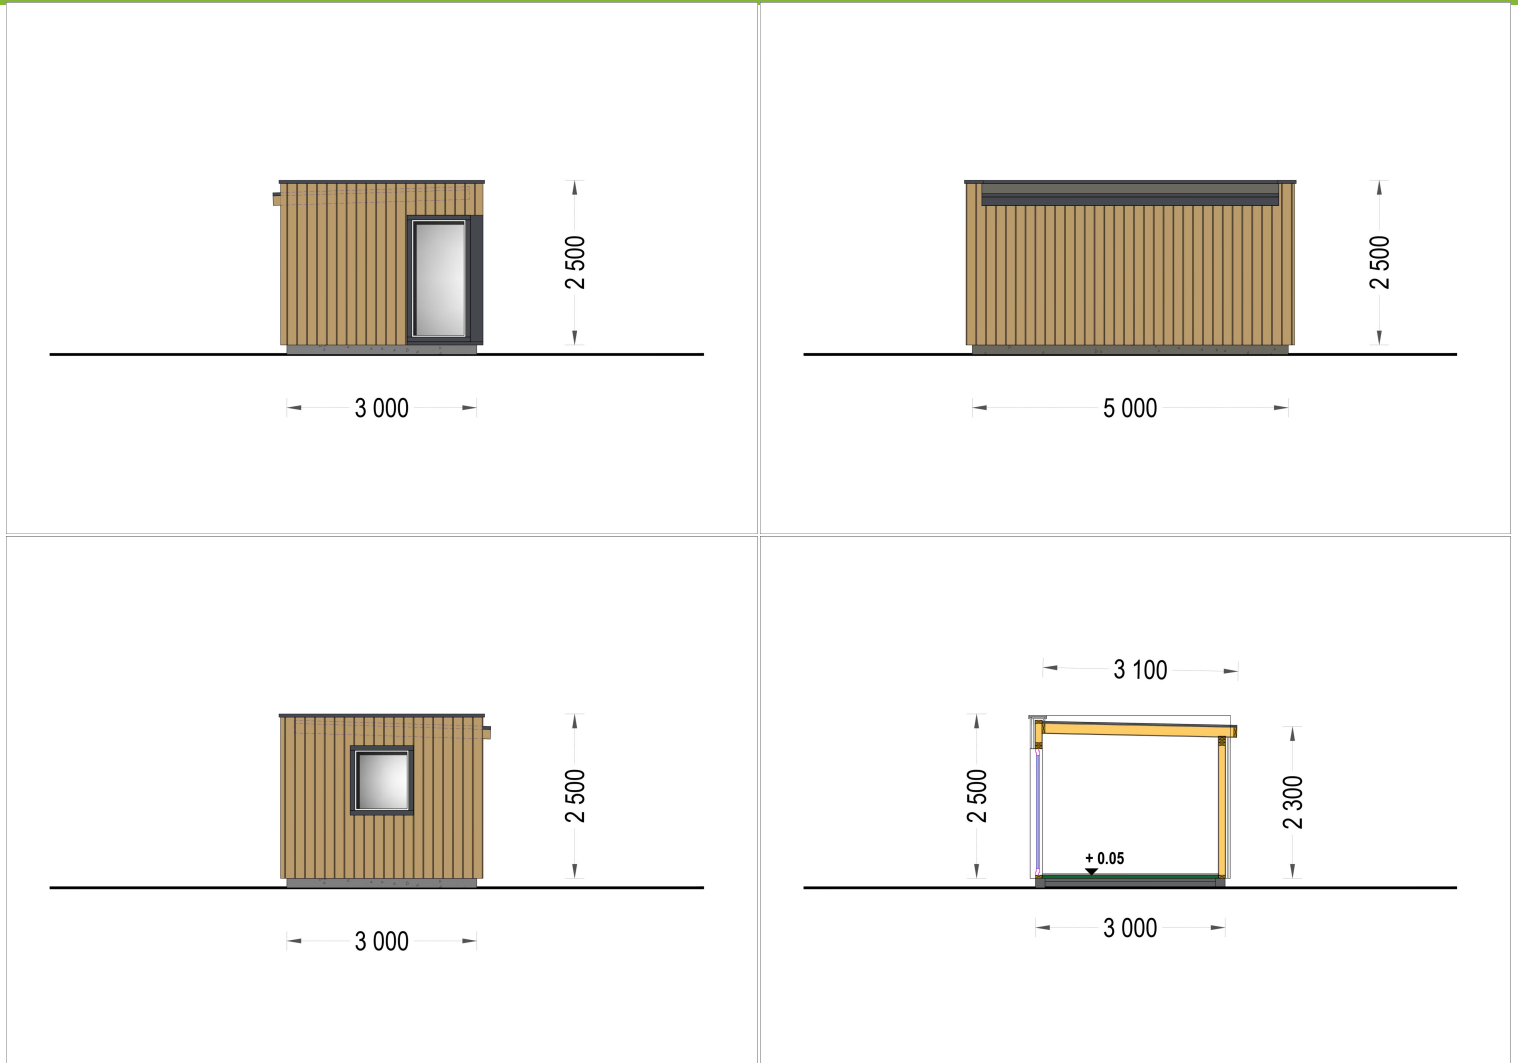

## Wärmedämmung

Dieses SIP-Haus (Strukturelle Isolierplatten) verfügt über eine zuverlässige Wärmedämmung. Die 124 mm starken Wände (100 mm Polystyrolplatten zwischen zwei 12-mm-Paneelen), das 174 mm starke Dach (150 mm Polystyrolplatten zwischen zwei 12-mm-Paneelen) und die 100 mm XPS-Dämmung für die Fußböden

## TECHNISCHE DATEN

<b>Außenmaß</b>	500 cm x 300 cm
<b>Bauweise</b>	SIP (Strukturelle Isolierplatten)
<b>Marke</b>	Premium Gartenhaus
<b>Dachfläche</b>	17 m <sup>2</sup>
<b>Breite</b>	500 cm
<b>Tiefe</b>	300 cm
<b>Fenstermaße:</b>	PVC 3* 100 cm x 195 cm; 1* 100 cm x 110 cm
<b>Firsthöhe</b>	249 cm
<b>Dachform</b>	Flachdach