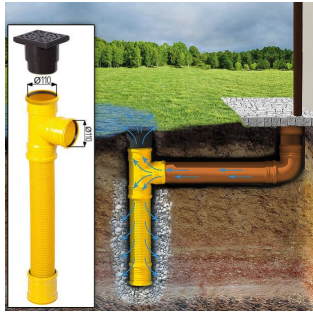

## SIE KÖNNEN AUCH MÖGEN...

[Sickerschacht mit  
Zufluss/Abfluss Ø 110 mm](#)

[Anbau Werkzeugschuppen  
- 161 x 273 cm](#)

[Villasub E-KV-15 SK  
Schalungsbahn 20 m<sup>2</sup>](#)