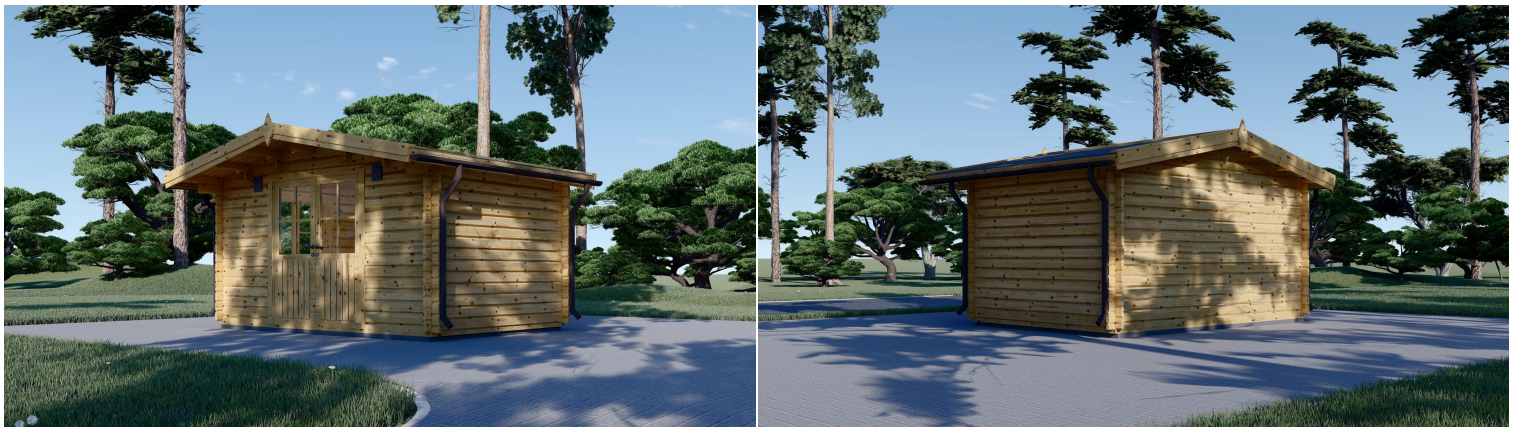

1. Traditionelles Design mit Charme:

- Das Gartenhaus präsentiert ein traditionelles Design, das durch das Satteldach und liebevolle Details hervorgehoben wird. Diese architektonischen Elemente verleihen dem Gebäude einen charmanten Charakter.

2. Praktischer Grundriss für vielfältige Nutzung:

- Der praktische Grundriss ermöglicht vielfältige Nutzungsmöglichkeiten. Ob als Raum für persönliche Projekte, Werkstatt, Lager oder mehr, das Gartenhaus passt sich flexibel an individuelle Bedürfnisse an.

3. Flügeltüren für einfache Einrichtung:

- Die Flügeltüren erleichtern den Zugang und ermöglichen eine einfache Einrichtung des Raumes. Dies schafft Flexibilität, um den Raum nach Belieben zu gestalten.

4. Solide Konstruktion aus langsam gewachsenem Nadelholz:

- Die solide Konstruktion aus langsam gewachsenem Nadelholz ist nicht nur umweltfreundlich, sondern verleiht dem Raum auch einen angenehmen Duft. Dies unterstreicht die natürliche Qualität des Materials.

Das Gartenhaus "Ried" ist eine kostengünstige und naturnahe Option, ideal für Menschen, die einen ruhigen Raum für persönliche Projekte suchen oder eine besondere Atmosphäre im eigenen Garten schaffen möchten. Mit einem attraktiven Preis bietet es eine ansprechende Möglichkeit, zusätzlichen Platz auf dem Grundstück zu nutzen.