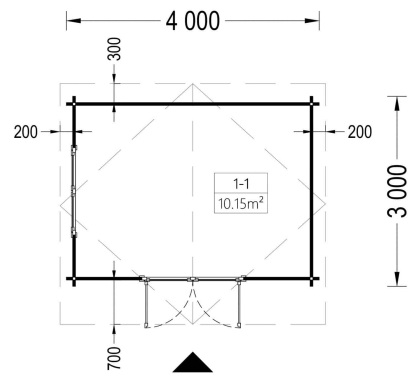

BESCHREIBUNG

Das Gartenhaus "Ried" (34 oder 44 mm) mit den Maßen 4x3 m und einer Fläche von 12 m² bietet verschiedene Highlights:

1. Traditionelles Design mit Charme:

- Das Gartenhaus präsentiert ein traditionelles Design, das durch das Satteldach und liebevolle Details hervorgehoben wird. Diese architektonischen Elemente verleihen dem Gebäude einen charmanten Charakter.

PREMIUM GARTENHAUS

VARIATIONEN

Bild	Artikelnummer	Stock	Status	Beschreibung	Wandstärke	Preis
	AV110				34 mm	€ 2999,00
	AV110-44				44 mm	€ 3719,00

TECHNISCHE DATEN

SIE KÖNNEN AUCH MÖGEN...

[Sickerschacht mit
Zufluss/Abfluss Ø 110 mm](#)