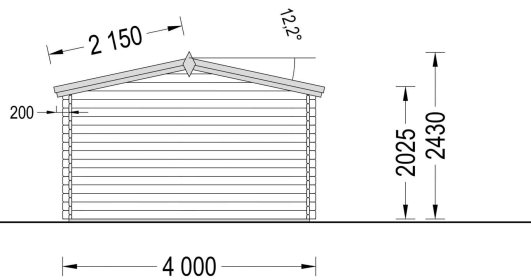

PREMIUM GARTENHAUS

VARIATIONEN

Bild	Artikelnummer	Stock	Status	Beschreibung	Wandstärke	Preis
	AV110				34 mm	€ 2999,00
	AV110-44				44 mm	€ 3719,00

TECHNISCHE DATEN

SIE KÖNNEN AUCH MÖGEN...

[Sickerschacht mit
Zufluss/Abfluss Ø 110 mm](#)