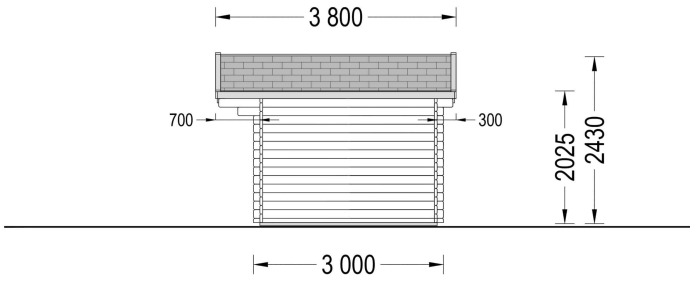

PREMIUM GARTENHAUS

VARIATIONEN

Bild	Artikelnummer	Stock	Status	Beschreibung	Wandstärke	Preis
	AV110				34 mm	€ 2999,00
	AV110-44				44 mm	€ 3719,00

TECHNISCHE DATEN

SIE KÖNNEN AUCH MÖGEN...

[Sickerschacht mit
Zufluss/Abfluss Ø 110 mm](#)