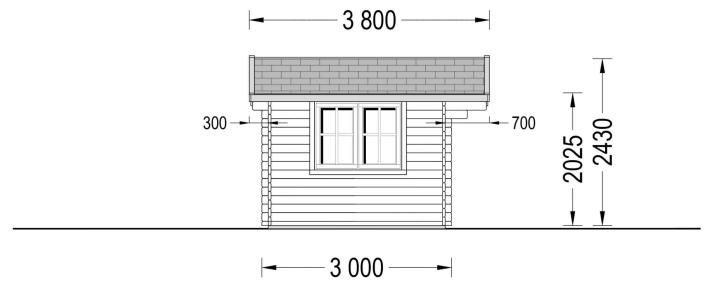

PREMIUM GARTENHAUS

VARIATIONEN

Bild	Artikelnummer	Stock	Status	Beschreibung	Wandstärke	Preis
	AV110				34 mm	€ 2999,00
	AV110-44				44 mm	€ 3719,00

TECHNISCHE DATEN

SIE KÖNNEN AUCH MÖGEN...

[Sickerschacht mit
Zufluss/Abfluss Ø 110 mm](#)