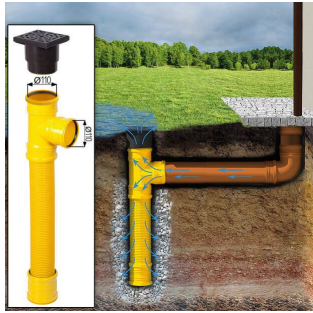

PREMIUM GARTENHAUS

VARIATIONEN

Bild	Artikelnummer	Stock	Status	Beschreibung	Wandstärke	Preis
	AV110				34 mm	€ 2999,00
	AV110-44				44 mm	€ 3719,00

TECHNISCHE DATEN

SIE KÖNNEN AUCH MÖGEN...

[Sickerschacht mit
Zufluss/Abfluss Ø 110 mm](#)

[Anbau Werkzeugschuppen
- 161 x 273 cm](#)

[Villasub E-KV-15 SK
Schalungsbahn 20 m²](#)

ANMERKUNGEN
