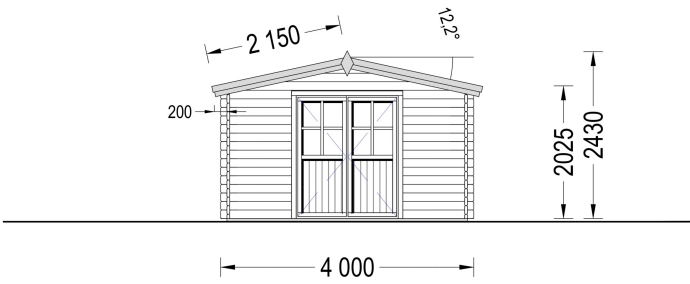

PREMIUM GARTENHAUS

VARIATIONEN

Bild	Artikelnummer	Stock	Status	Beschreibung	Wandstärke	Preis
	AV110				34 mm	€ 2999,00
	AV110-44				44 mm	€ 3719,00

TECHNISCHE DATEN

SIE KÖNNEN AUCH MÖGEN...

[Sickerschacht mit
Zufluss/Abfluss Ø 110 mm](#)