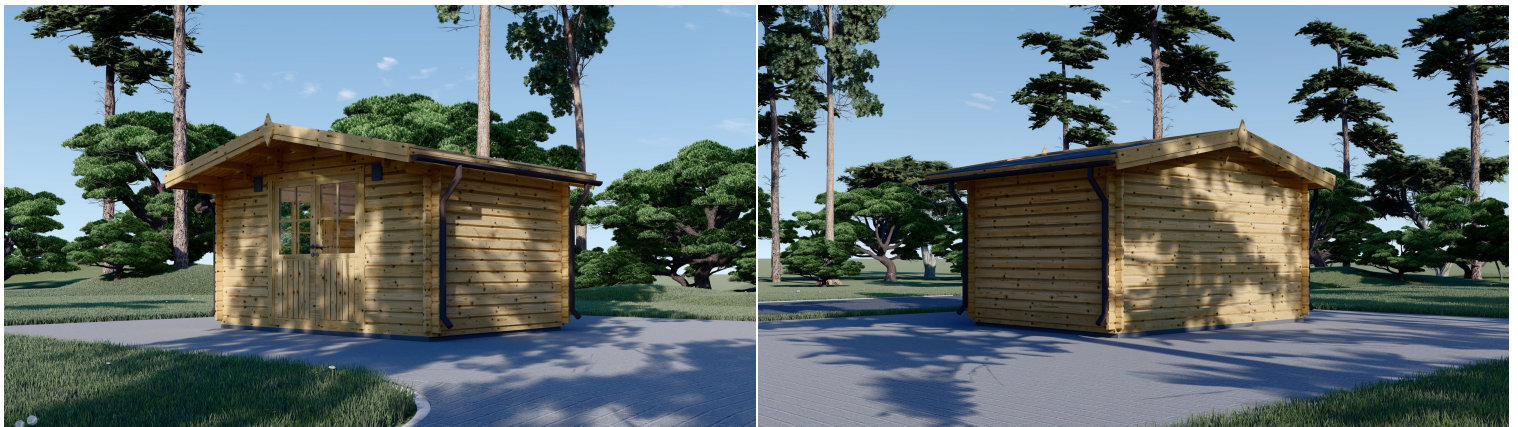

1. Traditionelles Design mit Charme:

- Das Gartenhaus präsentiert ein traditionelles Design, das durch das Satteldach und liebevolle Details hervorgehoben wird. Diese architektonischen Elemente verleihen dem Gebäude einen charmanten Charakter.

2. Praktischer Grundriss für vielfältige Nutzung:

- Der praktische Grundriss ermöglicht vielfältige Nutzungsmöglichkeiten. Ob als Raum für persönliche Projekte, Werkstatt, Lager oder mehr, das Gartenhaus passt sich flexibel an individuelle Bedürfnisse an.

3. Flügeltüren für einfache Einrichtung:

- Die Flügeltüren erleichtern den Zugang und ermöglichen eine einfache Einrichtung des Raumes. Dies schafft Flexibilität, um den Raum nach Belieben zu gestalten.

4. Solide Konstruktion aus langsam gewachsenem Nadelholz:

- Die solide Konstruktion aus langsam gewachsenem Nadelholz ist nicht nur umweltfreundlich, sondern verleiht dem Raum auch einen angenehmen Duft. Dies unterstreicht die natürliche Qualität des Materials.

Das Gartenhaus "Ried" ist eine kostengünstige und naturnahe Option, ideal für Menschen, die einen ruhigen Raum für persönliche Projekte suchen oder eine besondere Atmosphäre im eigenen Garten schaffen möchten. Mit einem attraktiven Preis bietet es eine ansprechende Möglichkeit, zusätzlichen Platz auf dem Grundstück zu nutzen.